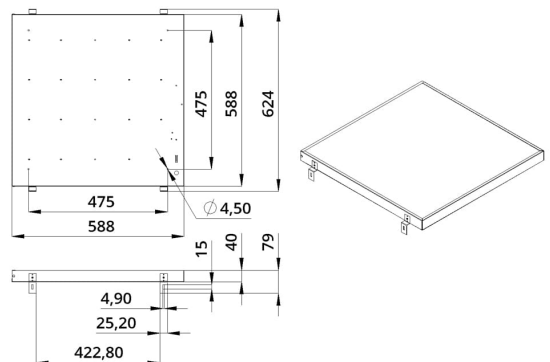

2. КСС и Габаритный чертеж

Кривая силы света

Габаритный чертеж

3. Основные технические данные и характеристики

Характеристики	Значение
Мощность, [Вт ±10%]:	20
Световой поток светильника, [лм ±5%]:	2 250
Номинальная коррелированная цветовая температура по ГОСТ 34819-2021, [К]:	3 000
Тип кривой силы света:	косинусная
Тип рассеивателя:	микропризма
Угол излучения, [°]:	80
Индекс цветопередачи (CRI), не менее:	90
Род тока:	АС
Коэффициент пульсации (Кп), не более, [%]:	1
Напряжение питания, [В]:	~176-264
Частота напряжения электропитания, [Гц ±10%]:	50
Коэффициент мощности (P _f), не менее:	0,98
Класс защиты от поражения электрическим током (по ГОСТ IEC 60598-1-2017):	I
Рекомендуемая высота установки, [м]:	2-6
Степень защиты от пыли и влаги (по ГОСТ IEC 60598-1-2017):	IP30
Климатическое исполнение (по ГОСТ 15150-69):	УХЛ4
Температура эксплуатации, [°С]:	от -40 до +50
Срок службы светильника, не менее, [лет]:	12
Срок службы светодиодов, не менее, [ч]:	100 000
Гарантийный срок на светильник, [мес.]:	60
Материал корпуса:	тонколистовая сталь
Материал рассеивателя:	УФ-стабилизированный полистирол
Цвет покраски:	-
Габаритные размеры, не более, [мм]:	588×588×40
Тип крепления:	встраиваемый
Масса, [кг]:	3,1