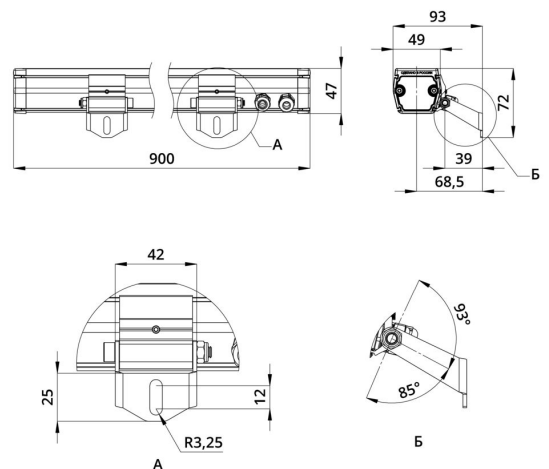

Технические данные

Светодиодный светильник ПромЛед Барокко 15 S
900мм 48В DC 3 пикс. RGBW DMX CRI80 4000К
90x100°

1. Описание серии

«Барокко S RGBW» — серия низковольтных полноцветных линейных светодиодных светильников для создания управляемого архитектурно-художественного освещения.

2. КСС и Габаритный чертеж

Кривая силы света

Габаритный чертеж

3. Основные технические данные и характеристики

Характеристики	Значение
Мощность, [Вт ±10%]:	15
Световой поток светильника, [лм ±5%]:	1 080
Цвет свечения:	RGBW
Номинальная коррелированная цветовая температура по ГОСТ 34819-2021, [К]:	4 000
Тип кривой силы света:	осевая
Тип рассеивателя:	прозрачный
Угол излучения, [°]:	90x100
Индекс цветопередачи (CRI), не менее:	80
Род тока:	DC
Напряжение питания, [В]:	48
Класс защиты от поражения электрическим током (по ГОСТ IEC 60598-1-2017):	III
Степень защиты от пыли и влаги (по ГОСТ IEC 60598-1-2017):	IP67
Климатическое исполнение (по ГОСТ 15150-69):	УХЛ1
Температура эксплуатации, [°C]:	от -50 до +50
Срок службы светильника, не менее, [лет]:	12
Срок службы светодиодов, не менее, [ч]:	100 000
Гарантийный срок на светильник, [мес.]:	60
Материал корпуса:	сплав алюминия, экструдированный
Материал рассеивателя:	закаленное стекло
Цвет покраски:	-
Габаритные размеры, не более, [мм]:	900×93×72
Тип крепления:	поворотный кронштейн
Масса, [кг]:	1,7