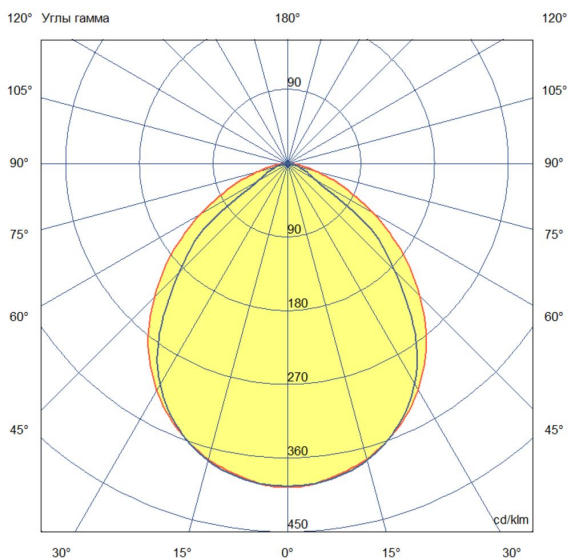

Технические данные

Светодиодный светильник ПромЛед Барокко 15 S
900мм 48В DC 3 пикс. RGBW DMX CRI80 4000К
90x100°

1. Описание серии

«Барокко S RGBW» — серия низковольтных полноцветных линейных светодиодных светильников для создания управляемого архитектурно-художественного освещения.

2. КСС и Габаритный чертеж

Кривая силы света

Габаритный чертеж

3. Основные технические данные и характеристики

Характеристики	Значение
Мощность, [Вт ±10%]:	15
Световой поток светильника, [лм ±5%]:	1 080
Цвет свечения:	RGBW
Номинальная коррелированная цветовая температура по ГОСТ 34819-2021, [К]:	4 000
Тип кривой силы света:	осевая
Тип рассеивателя:	прозрачный
Угол излучения, [°]:	90x100
Индекс цветопередачи (CRI), не менее:	80
Род тока:	DC
Напряжение питания, [В]:	48
Класс защиты от поражения электрическим током (по ГОСТ IEC 60598-1-2017):	III
Степень защиты от пыли и влаги (по ГОСТ IEC 60598-1-2017):	IP67
Климатическое исполнение (по ГОСТ 15150-69):	УХЛ1
Температура эксплуатации, [°C]:	от -50 до +50
Срок службы светильника, не менее, [лет]:	12
Срок службы светодиодов, не менее, [ч]:	100 000
Гарантийный срок на светильник, [мес.]:	60
Материал корпуса:	сплав алюминия, экструдированный
Материал рассеивателя:	закаленное стекло
Цвет покраски:	-
Габаритные размеры, не более, [мм]:	900×93×72
Тип крепления:	поворотный кронштейн
Масса, [кг]:	1,7