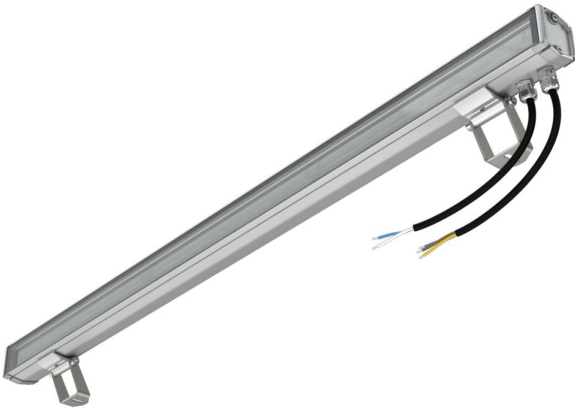

Технические данные

Светодиодный светильник ПромЛед Барокко 15 S
900мм 48В DC 3 пикс. RGBW DMX CRI80 4000К
90x100°

1. Описание серии

«Барокко S RGBW» — серия низковольтных полноцветных линейных светодиодных светильников для создания управляемого архитектурно-художественного освещения.

Светильники управляются по протоколу DMX и имеют 4 отдельно управляемых пикселя на один метр.

Особенности серии:

- компактный и лаконичный корпус светильника;
- элегантная и эстетичная форма корпуса;
- уникальная конструкция торцевых крышек позволяет установить антибликовые козырьки во всю длину светильника, что исключает видимые стыки и зазоры между светильниками при монтаже на фасад в единую линию;
- рассеиватель из закаленного стекла расположен на одном уровне с корпусом светильника, что исключает скопление воды на его поверхности.

2. КСС и Габаритный чертеж

Кривая силы света

Габаритный чертеж

3. Основные технические данные и характеристики

Характеристики	Значение
Мощность, [Вт ±10%]:	15
Световой поток светильника, [лм ±5%]:	1 080
Цвет свечения:	RGBW
Номинальная коррелированная цветовая температура по ГОСТ 34819-2021, [К]:	4 000
Тип кривой силы света:	осевая
Тип рассеивателя:	прозрачный
Угол излучения, [°]:	90x100
Индекс цветопередачи (CRI), не менее:	80
Род тока:	DC
Напряжение питания, [В]:	48
Класс защиты от поражения электрическим током (по ГОСТ IEC 60598-1-2017):	III
Степень защиты от пыли и влаги (по ГОСТ IEC 60598-1-2017):	IP67
Климатическое исполнение (по ГОСТ 15150-69):	УХЛ1
Температура эксплуатации, [°C]:	от -50 до +50
Срок службы светильника, не менее, [лет]:	12
Срок службы светодиодов, не менее, [ч]:	100 000
Гарантийный срок на светильник, [мес.]:	60
Материал корпуса:	сплав алюминия, экструдированный
Материал рассеивателя:	закаленное стекло
Цвет покраски:	-
Габаритные размеры, не более, [мм]:	900×93×72
Тип крепления:	поворотный кронштейн
Масса, [кг]:	1,7