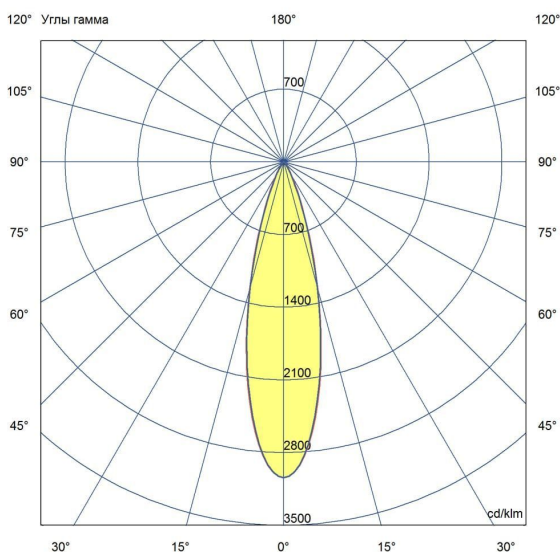

Технические данные

Светодиодный светильник ПромЛед Барокко 20
 Оптик 500мм 24-36В DC CRI80 RGBW DMX 4000К
 25°

1. Описание серии

Серия линейных светодиодных светильников с RGB(W)-диодами для заливного архитектурного освещения фасадов или акцентной подсветки отдельных элементов зданий.

Габаритный чертеж

3. Основные технические данные и характеристики

Характеристики	Значение
Мощность, [Вт ±10%]:	19
Световой поток светильника, [лм ±5%]:	1 560
Цвет свечения:	RGBW
Номинальная коррелированная цветовая температура по ГОСТ 34819-2021, [К]:	4 000
Тип кривой силы света:	концентрированная
Угол излучения, [°]:	25
Индекс цветопередачи (CRI), не менее:	80
Род тока:	DC
Напряжение питания, [В]:	24-36
Класс защиты от поражения электрическим током (по ГОСТ IEC 60598-1-2017):	III
Степень защиты от пыли и влаги (по ГОСТ IEC 60598-1-2017):	IP67
Климатическое исполнение (по ГОСТ 15150-69):	УХЛ1
Температура эксплуатации, [°С]:	от -40 до +50
Срок службы светильника, не менее, [лет]:	12
Срок службы светодиодов, не менее, [ч]:	100 000
Гарантийный срок на светильник, [мес.]:	60
Материал оптического элемента:	УФ-стабилизированный поликарбонат
Материал корпуса:	сплав алюминия, экструдированный
Материал рассеивателя:	закаленное стекло
Цвет покраски:	-
Габаритные размеры, не более, [мм]:	523×181×107
Тип крепления:	поворотный кронштейн
Масса, [кг]:	1,6
Интерфейс управления/диммирования:	DMX