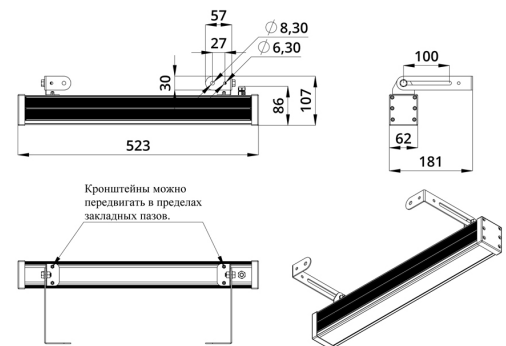

Светильники просты в монтаже за счёт кронштейна с удобной системой фиксации угла поворота. Возможно транзитное подключение в единую линию с помощью коннекторов.

2. КСС и Габаритный чертеж

Кривая силы света

Габаритный чертеж

3. Основные технические данные и характеристики

Характеристики	Значение
Мощность, [Вт ±10%]:	19
Световой поток светильника, [лм ±5%]:	1 560
Цвет свечения:	RGBW
Номинальная коррелированная цветовая температура по ГОСТ 34819-2021, [К]:	4 000
Тип кривой силы света:	концентрированная
Угол излучения, [°]:	25
Индекс цветопередачи (CRI), не менее:	80
Род тока:	DC
Напряжение питания, [В]:	24-36
Класс защиты от поражения электрическим током (по ГОСТ IEC 60598-1-2017):	III
Степень защиты от пыли и влаги (по ГОСТ IEC 60598-1-2017):	IP67
Климатическое исполнение (по ГОСТ 15150-69):	УХЛ1
Температура эксплуатации, [°С]:	от -40 до +50
Срок службы светильника, не менее, [лет]:	12
Срок службы светодиодов, не менее, [ч]:	100 000
Гарантийный срок на светильник, [мес.]:	60
Материал оптического элемента:	УФ-стабилизированный поликарбонат
Материал корпуса:	сплав алюминия, экструдированный
Материал рассеивателя:	закаленное стекло
Цвет покраски:	-
Габаритные размеры, не более, [мм]:	523×181×107
Тип крепления:	поворотный кронштейн
Масса, [кг]:	1,6
Интерфейс управления/диммирования:	DMX