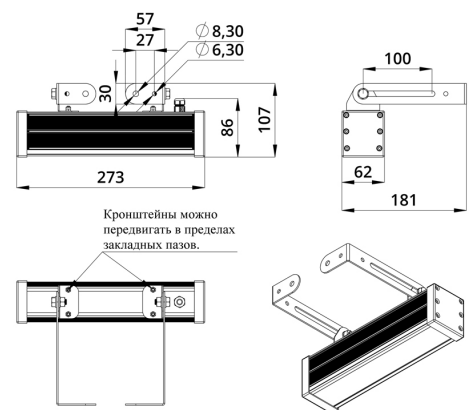

Светильники просты в монтаже за счёт кронштейна с удобной системой фиксации угла поворота. Возможно транзитное подключение в единую линию с помощью коннекторов.

2. КСС и Габаритный чертеж

Кривая силы света

Габаритный чертеж

3. Основные технические данные и характеристики

Характеристики	Значение
Мощность, [Вт ±10%]:	19
Световой поток светильника, [лм ±5%]:	1 550
Цвет свечения:	RGBW
Номинальная коррелированная цветовая температура по ГОСТ 34819-2021, [К]:	5 000
Тип кривой силы света:	концентрированная
Угол излучения, [°]:	15
Индекс цветопередачи (CRI), не менее:	80
Род тока:	DC
Напряжение питания, [В]:	24-36
Класс защиты от поражения электрическим током (по ГОСТ IEC 60598-1-2017):	III
Степень защиты от пыли и влаги (по ГОСТ IEC 60598-1-2017):	IP67
Климатическое исполнение (по ГОСТ 15150-69):	УХЛ1
Температура эксплуатации, [°С]:	от -40 до +50
Срок службы светильника, не менее, [лет]:	12
Срок службы светодиодов, не менее, [ч]:	100 000
Гарантийный срок на светильник, [мес.]:	60
Материал оптического элемента:	УФ-стабилизированный поликарбонат
Материал корпуса:	сплав алюминия, экструдированный
Материал рассеивателя:	закаленное стекло
Цвет покраски:	-
Габаритные размеры, не более, [мм]:	273×181×107
Тип крепления:	поворотный кронштейн
Масса, [кг]:	1
Интерфейс управления/диммирования:	DMX