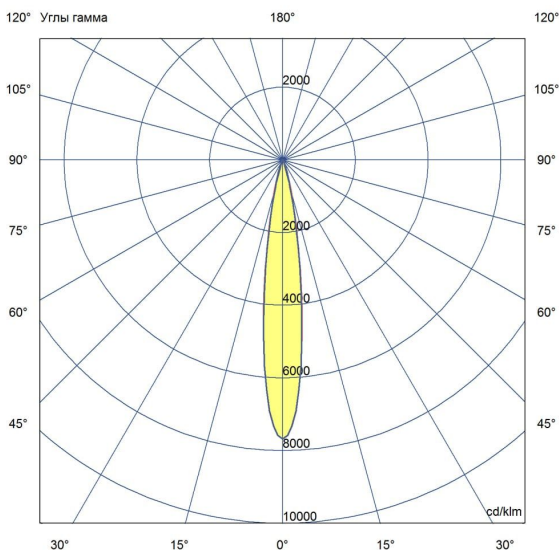

Технические данные

Светодиодный светильник ПромЛед Барокко 20
 Оптик 250мм 24-36В DC CRI80 RGBW DMX 5000К
 15°

1. Описание серии

Серия линейных светодиодных светильников с RGB(W)-диодами для заливного архитектурного освещения фасадов или акцентной подсветки отдельных элементов зданий.

Габаритный чертеж

3. Основные технические данные и характеристики

Характеристики	Значение
Мощность, [Вт ±10%]:	19
Световой поток светильника, [лм ±5%]:	1 550
Цвет свечения:	RGBW
Номинальная коррелированная цветовая температура по ГОСТ 34819-2021, [К]:	5 000
Тип кривой силы света:	концентрированная
Угол излучения, [°]:	15
Индекс цветопередачи (CRI), не менее:	80
Род тока:	DC
Напряжение питания, [В]:	24-36
Класс защиты от поражения электрическим током (по ГОСТ IEC 60598-1-2017):	III
Степень защиты от пыли и влаги (по ГОСТ IEC 60598-1-2017):	IP67
Климатическое исполнение (по ГОСТ 15150-69):	УХЛ1
Температура эксплуатации, [°С]:	от -40 до +50
Срок службы светильника, не менее, [лет]:	12
Срок службы светодиодов, не менее, [ч]:	100 000
Гарантийный срок на светильник, [мес.]:	60
Материал оптического элемента:	УФ-стабилизированный поликарбонат
Материал корпуса:	сплав алюминия, экструдированный
Материал рассеивателя:	закаленное стекло
Цвет покраски:	-
Габаритные размеры, не более, [мм]:	273×181×107
Тип крепления:	поворотный кронштейн
Масса, [кг]:	1
Интерфейс управления/диммирования:	DMX