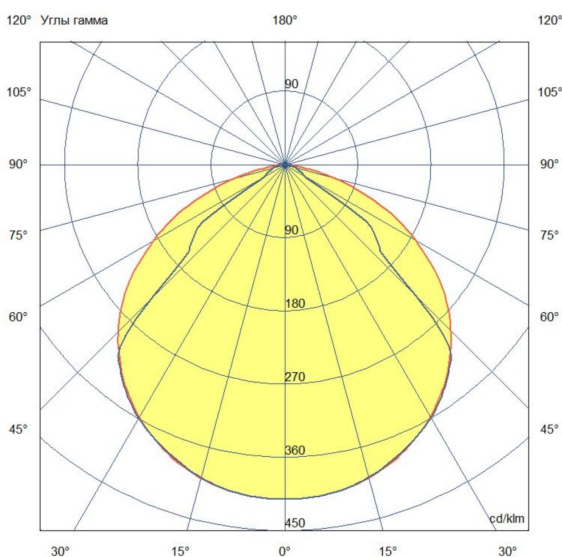

2. КСС и Габаритный чертеж

Кривая силы света

Габаритный чертеж