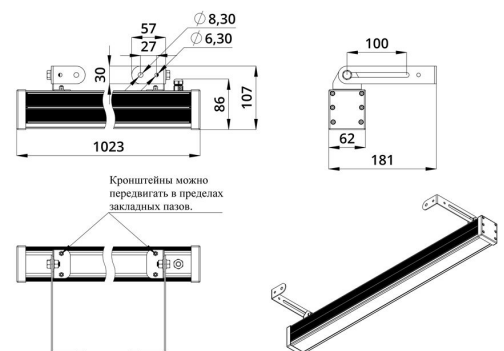

Экструдированный корпус выполнен из анодированного алюминия. Рассеиватель изготовлен из ударопрочного закалённого стекла (матированного или прозрачного). Источник питания внешнего исполнения (IP67) защищен от микросекундных импульсов высокой энергии до 6 кВ. В серии «Барокко Низковольтный» источник питания может подключаться как к единичному светильнику, так и к группе светильников.

Светильники устанавливаются на кронштейн с возможностью регулировки угла наклона и удобной системой фиксации угла поворота светильника.

2. КСС и Габаритный чертеж

Кривая силы света

Габаритный чертеж

3. Основные технические данные и характеристики

Характеристики	Значение
Мощность, [Вт ±10%]:	40
Световой поток светильника, [лм ±5%]:	5 320
Световая отдача, [лм/Вт]:	133
Номинальная коррелированная цветовая температура по ГОСТ 34819-2021, [К]:	4 000
Тип кривой силы света:	косинусная
Тип рассеивателя:	прозрачный
Угол излучения, [°]:	120
Производитель светодиодов:	Samsung
Индекс цветопередачи (CRI), не менее:	80
Род тока:	DC
Напряжение питания, [В]:	48
Класс защиты от поражения электрическим током (по ГОСТ IEC 60598-1-2017):	III
Степень защиты от пыли и влаги (по ГОСТ IEC 60598-1-2017):	IP67
Климатическое исполнение (по ГОСТ 15150-69):	УХЛ1
Температура эксплуатации, [°C]:	от -50 до +50
Срок службы светильника, не менее, [лет]:	12
Срок службы светодиодов, не менее, [ч]:	100 000
Гарантийный срок на светильник, [мес.]:	60
Материал корпуса:	сплав алюминия, экструдированный
Материал рассеивателя:	закаленное стекло
Цвет покраски:	
Габаритные размеры, не более, [мм]:	1023×181×107
Тип крепления:	поворотный кронштейн
Масса, [кг]:	2,6