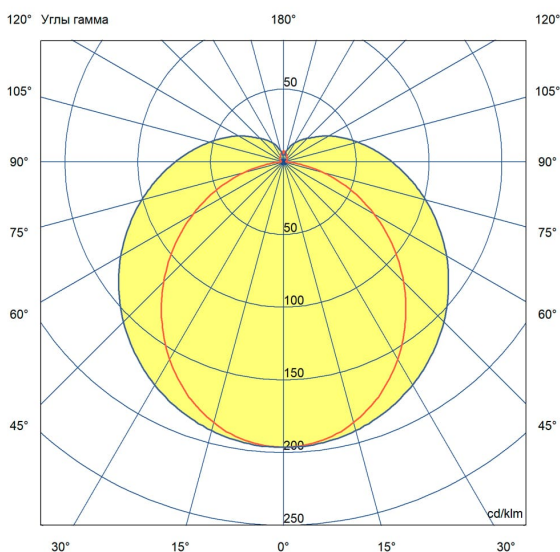

Светильники имеют энергоэффективность в среднем 124 лм/Вт и мощностью ряд от 10 до 40 В.

Серия «Тубус» предназначена для светодизайнерского оформления помещений. Светильники можно смонтировать в единую транзитную линию. Цилиндрическая форма опалового рассеивателя обеспечивает всестороннюю засветку.

Возможны различные варианты монтажа: подвесной на трос или на винт-петлю.

2. КСС и Габаритный чертёж

Кривая силы света

Габаритный чертёж

3. Основные технические данные и характеристики

Характеристики	Значение
Мощность, [Вт ±10%]:	39
Световой поток светильника, [лм ±5%]:	5 020
Номинальная коррелированная цветовая температура по ГОСТ 34819-2021, [К]:	4 000
Тип кривой силы света:	равномерная
Тип рассеивателя:	опал
Угол излучения, [°]:	100
Индекс цветопередачи (CRI), не менее:	80
Род тока:	АС
Коэффициент пульсации (Кп), не более, [%]:	1
Напряжение питания, [В]:	~176-264
Частота напряжения электропитания, [Гц ±10%]:	50
Коэффициент мощности (P _f), не менее:	0,98
Класс защиты от поражения электрическим током (по ГОСТ IEC 60598-1-2017):	II
Степень защиты от пыли и влаги (по ГОСТ IEC 60598-1-2017):	IP67
Климатическое исполнение (по ГОСТ 15150-69):	УХЛ4
Температура эксплуатации, [°С]:	от -40 до +50
Срок службы светильника, не менее, [лет]:	12
Срок службы светодиодов, не менее, [ч]:	100 000
Гарантийный срок на светильник, [мес.]:	60
Материал корпуса:	УФ-стабилизированный поликарбонат
Цвет покраски:	-
Габаритные размеры, не более, [мм]:	1206×96×56
Тип крепления:	подвесной
Масса, [кг]:	0,6