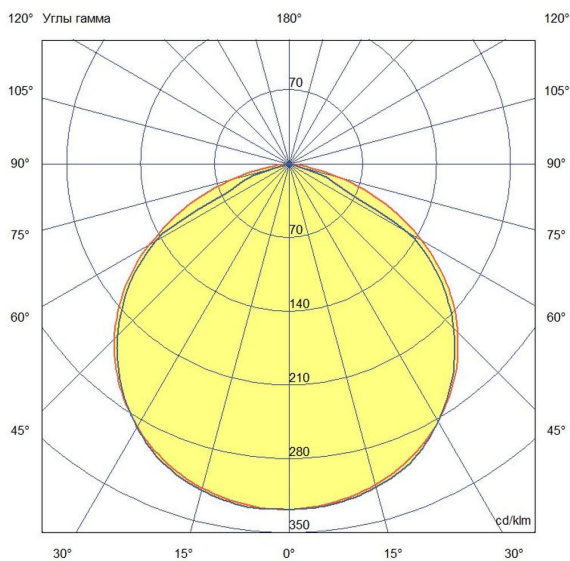

Технические данные

Светодиодный светильник ПромЛед Т-Линия v2.0
20 250мм CRI70 5000К Прозрачный

1. Описание серии

Серия линейных светодиодных светильников для освещения промышленных помещений и производственных цехов, автосалонов и автосервисов, спортивных объектов и прочих помещений с высокими потолками.

2. КСС и Габаритный чертеж

Кривая силы света

Габаритный чертеж

3. Основные технические данные и характеристики

Характеристики	Значение
Мощность, [Вт ±10%]:	20
Световой поток светильника, [лм ±5%]:	2 900
Номинальная коррелированная цветовая температура по ГОСТ 34819-2021, [К]:	5 000
Тип кривой силы света:	косинусная
Тип рассеивателя:	прозрачный
Угол излучения, [°]:	120
Индекс цветопередачи (CRI), не менее:	70
Род тока:	АС
Коэффициент пульсации (Кп), не более, [%]:	1
Напряжение питания, [В]:	~176-264
Частота напряжения электропитания, [Гц ±10%]:	50
Коэффициент мощности (P _f), не менее:	0,98
Класс защиты от поражения электрическим током (по ГОСТ IEC 60598-1-2017):	I
Рекомендуемая высота установки, [м]:	2-12
Степень защиты от пыли и влаги (по ГОСТ IEC 60598-1-2017):	IP67
Климатическое исполнение (по ГОСТ 15150-69):	УХЛ2
Температура эксплуатации, [°С]:	от -50 до +50
Срок службы светильника, не менее, [лет]:	12
Срок службы светодиодов, не менее, [ч]:	100 000
Гарантийный срок на светильник, [мес.]:	60
Материал корпуса:	сплав алюминия, экструдированный
Материал рассеивателя:	УФ-стабилизированный поликарбонат
Цвет покраски:	-
Габаритные размеры, не более, [мм]:	279×89×78
Тип крепления:	защёлка (j-hook)
Масса, [кг]:	0,8