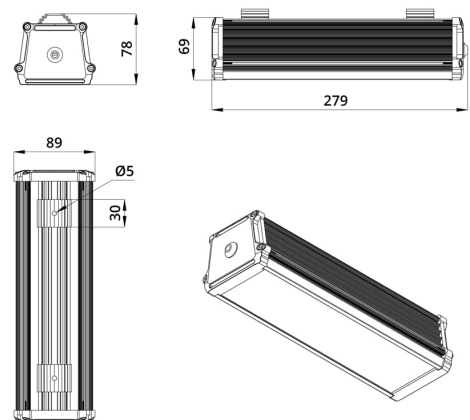

Технические данные

Светодиодный светильник ПромЛед Т-Линия v2.0
20 250мм CRI70 5000К Прозрачный

1. Описание серии

Серия линейных светодиодных светильников для освещения промышленных помещений и производственных цехов, автосалонов и автосервисов, спортивных объектов и прочих помещений с высокими потолками.

2. КСС и Габаритный чертеж

Кривая силы света

Габаритный чертеж

3. Основные технические данные и характеристики

Характеристики	Значение
Мощность, [Вт ±10%]:	20
Световой поток светильника, [лм ±5%]:	2 900
Номинальная коррелированная цветовая температура по ГОСТ 34819-2021, [К]:	5 000
Тип кривой силы света:	косинусная
Тип рассеивателя:	прозрачный
Угол излучения, [°]:	120
Индекс цветопередачи (CRI), не менее:	70
Род тока:	АС
Коэффициент пульсации (Кп), не более, [%]:	1
Напряжение питания, [В]:	~176-264
Частота напряжения электропитания, [Гц ±10%]:	50
Коэффициент мощности (P _f), не менее:	0,98
Класс защиты от поражения электрическим током (по ГОСТ IEC 60598-1-2017):	I
Рекомендуемая высота установки, [м]:	2-12
Степень защиты от пыли и влаги (по ГОСТ IEC 60598-1-2017):	IP67
Климатическое исполнение (по ГОСТ 15150-69):	УХЛ2
Температура эксплуатации, [°С]:	от -50 до +50
Срок службы светильника, не менее, [лет]:	12
Срок службы светодиодов, не менее, [ч]:	100 000
Гарантийный срок на светильник, [мес.]:	60
Материал корпуса:	сплав алюминия, экструдированный
Материал рассеивателя:	УФ-стабилизированный поликарбонат
Цвет покраски:	-
Габаритные размеры, не более, [мм]:	279×89×78
Тип крепления:	защёлка (j-hook)
Масса, [кг]:	0,8