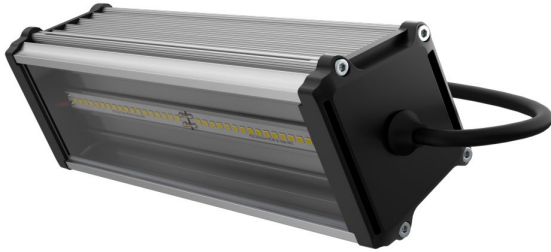

Технические данные

Светодиодный светильник ПромЛед Т-Линия v2.0
20 250мм CRI70 5000К Прозрачный

1. Описание серии

Серия линейных светодиодных светильников для освещения промышленных помещений и производственных цехов, автосалонов и автосервисов, спортивных объектов и прочих помещений с высокими потолками.

Особенности серии:

- высокая световая отдача;
- экструдированный корпус из алюминия;
- источник питания с защитой от микросекундных импульсов высокой энергии;
- рассеиватель из УФ-стабилизированного поликарбоната;
- широкий выбор креплений - J-Hook-защёлка, кронштейн, винт-петля, натяжной трос;
- опциональная возможность проходного монтажа светильников (до 20 штук);
- наличие в серии пожаробезопасного исполнения с металлическими гермовводами и боковыми заглушками, а также силикатным стеклом;
- возможность укомплектовать блоком аварийного питания.