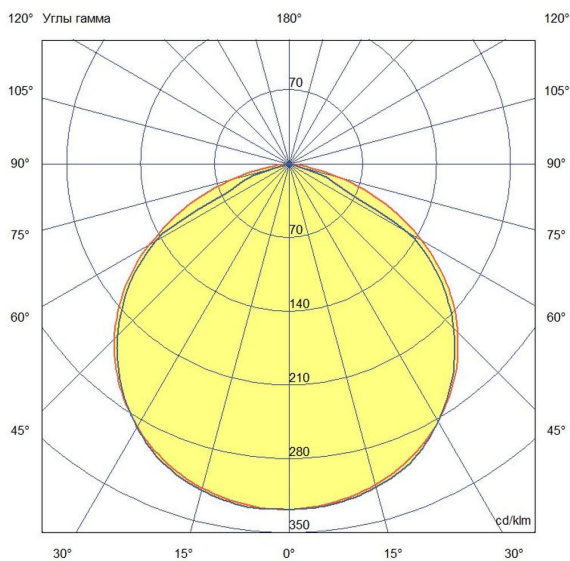

## Технические данные

Светодиодный светильник ПромЛед Т-Линия v2.0  
120 1500мм CRI70 4000К Прозрачный

### 2. КСС и Габаритный чертеж

Кривая силы света

Габаритный чертеж