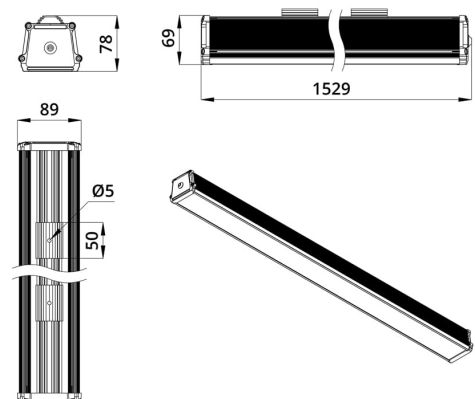

### 2. КСС и Габаритный чертеж

Кривая силы света

Габаритный чертеж

### 3. Основные технические данные и характеристики

Характеристики	Значение
Мощность, [Вт ±10%]:	120
Световой поток светильника, [лм ±5%]:	19 600
Номинальная коррелированная цветовая температура по ГОСТ 34819-2021, [К]:	4 000
Тип кривой силы света:	косинусная
Тип рассеивателя:	прозрачный
Угол излучения, [°]:	120
Индекс цветопередачи (CRI), не менее:	70
Род тока:	AC
Коэффициент пульсации (Кп), не более, [%]:	1
Напряжение питания, [В]:	~176-264
Частота напряжения электропитания, [Гц ±10%]:	50
Коэффициент мощности (P <sub>f</sub> ), не менее:	0,98
Класс защиты от поражения электрическим током (по ГОСТ IEC 60598-1-2017):	I
Рекомендуемая высота установки, [м]:	2-6
Степень защиты от пыли и влаги (по ГОСТ IEC 60598-1-2017):	IP67
Климатическое исполнение (по ГОСТ 15150-69):	УХЛ2
Температура эксплуатации, [°С]:	от -50 до +50
Срок службы светильника, не менее, [лет]:	12
Срок службы светодиодов, не менее, [ч]:	100 000
Гарантийный срок на светильник, [мес.]:	60
Материал корпуса:	сплав алюминия, экструдированный
Материал рассеивателя:	УФ-стабилизированный поликарбонат
Цвет покраски:	-
Габаритные размеры, не более, [мм]:	1529×89×78
Тип крепления:	на защёлке ("J-hook")
Масса, [кг]:	3,9