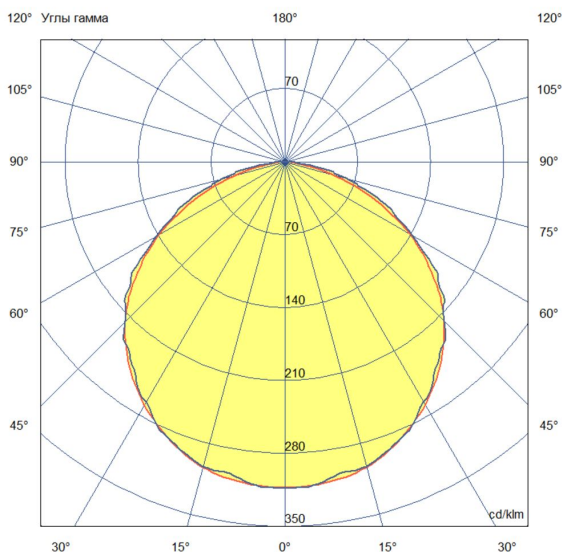

### Технические данные

Светодиодный светильник ПромЛед Т-Линия  
 Оптима 38 1000мм Эко 36~48В AC/DC CRI70  
 5000К Прозрачный

### 2. КСС и Габаритный чертеж

Кривая силы света

Габаритный чертеж

### 3. Основные технические данные и характеристики

Характеристики	Значение
Мощность, [Вт ±10%]:	38
Световой поток светильника, [лм ±5%]:	6 030
Номинальная коррелированная цветовая температура по ГОСТ 34819-2021, [К]:	5 000
Тип кривой силы света:	косинусная
Тип рассеивателя:	прозрачный
Угол излучения, [°]:	110
Индекс цветопередачи (CRI), не менее:	70
Коэффициент пульсации (Кп), не более, [%]:	1
Напряжение питания, [В]:	36-48
Частота напряжения электропитания, [Гц ±10%]:	50
Класс защиты от поражения электрическим током (по ГОСТ IEC 60598-1-2017):	III
Рекомендуемая высота установки, [м]:	2-6
Степень защиты от пыли и влаги (по ГОСТ IEC 60598-1-2017):	IP54
Климатическое исполнение (по ГОСТ 15150-69):	УХЛ2
Температура эксплуатации, [°C]:	от -50 до +50
Срок службы светильника, не менее, [лет]:	12
Срок службы светодиодов, не менее, [ч]:	100 000
Гарантийный срок на светильник, [мес.]:	36
Материал корпуса:	сплав алюминия, экструдированный
Материал рассеивателя:	УФ-стабилизированный поликарбонат
Габаритные размеры, не более, [мм]:	1022×68×60
Тип крепления:	защёлка (j-hook)
Масса, [кг]:	0,9