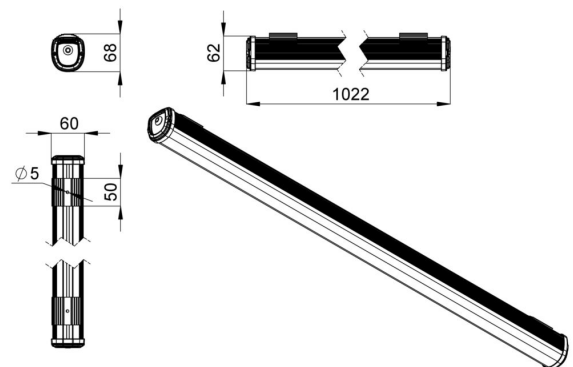

### Технические данные

Светодиодный светильник ПромЛед Т-Линия  
 Оптима 38 1000мм Эко 36~48В AC/DC CRI70  
 5000К Прозрачный

- Экструдированный корпус изготовлен из анодированного алюминия;
- Степень защиты от пыли и влаги IP54 в базовом исполнении, IP65 – опционально;
- Рассеиватель из УФ-стабилизированного поликарбоната;
- Базовое крепление J-Hook (защёлка), опциональные – на кронштейн, подвесной на трос, подвесной на винт-петлю.

### 3. Основные технические данные и характеристики

Характеристики	Значение
Мощность, [Вт ±10%]:	38
Световой поток светильника, [лм ±5%]:	6 030
Номинальная коррелированная цветовая температура по ГОСТ 34819-2021, [К]:	5 000
Тип кривой силы света:	косинусная
Тип рассеивателя:	прозрачный
Угол излучения, [°]:	110
Индекс цветопередачи (CRI), не менее:	70
Коэффициент пульсации (Кп), не более, [%]:	1
Напряжение питания, [В]:	36-48
Частота напряжения электропитания, [Гц ±10%]:	50
Класс защиты от поражения электрическим током (по ГОСТ IEC 60598-1-2017):	III
Рекомендуемая высота установки, [м]:	2-6
Степень защиты от пыли и влаги (по ГОСТ IEC 60598-1-2017):	IP54
Климатическое исполнение (по ГОСТ 15150-69):	УХЛ2
Температура эксплуатации, [°C]:	от -50 до +50
Срок службы светильника, не менее, [лет]:	12
Срок службы светодиодов, не менее, [ч]:	100 000
Гарантийный срок на светильник, [мес.]:	36
Материал корпуса:	сплав алюминия, экструдированный
Материал рассеивателя:	УФ-стабилизированный поликарбонат
Габаритные размеры, не более, [мм]:	1022×68×60
Тип крепления:	защёлка (j-hook)
Масса, [кг]:	0,9