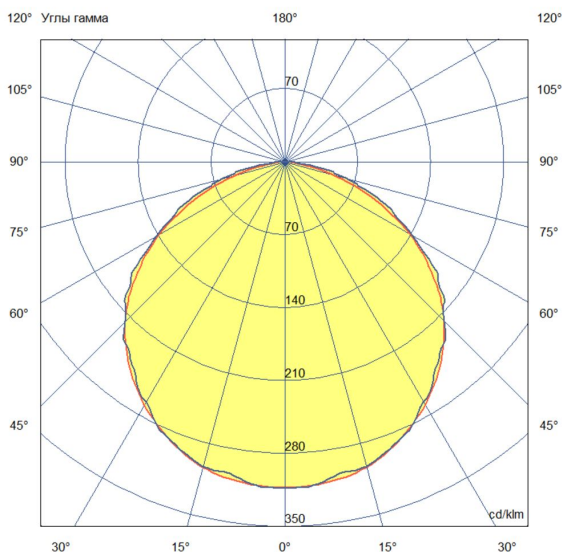

### Технические данные

Светодиодный светильник ПромЛед Т-Линия  
 Оптима 38 1000мм Эко 36~48В AC/DC CRI70  
 4000К Прозрачный

#### 2. КСС и Габаритный чертеж

Кривая силы света

Габаритный чертеж

### 3. Основные технические данные и характеристики

Характеристики	Значение
Мощность, [Вт ±10%]:	38
Световой поток светильника, [лм ±5%]:	6 030
Номинальная коррелированная цветовая температура по ГОСТ 34819-2021, [К]:	4 000
Тип кривой силы света:	косинусная
Тип рассеивателя:	прозрачный
Угол излучения, [°]:	110
Индекс цветопередачи (CRI), не менее:	70
Коэффициент пульсации (Кп), не более, [%]:	1
Напряжение питания, [В]:	36-48
Частота напряжения электропитания, [Гц ±10%]:	50
Класс защиты от поражения электрическим током (по ГОСТ IEC 60598-1-2017):	III
Рекомендуемая высота установки, [м]:	2-6
Степень защиты от пыли и влаги (по ГОСТ IEC 60598-1-2017):	IP54
Климатическое исполнение (по ГОСТ 15150-69):	УХЛ2
Температура эксплуатации, [°C]:	от -50 до +50
Срок службы светильника, не менее, [лет]:	12
Срок службы светодиодов, не менее, [ч]:	100 000
Гарантийный срок на светильник, [мес.]:	36
Материал корпуса:	сплав алюминия, экструдированный
Материал рассеивателя:	УФ-стабилизированный поликарбонат
Габаритные размеры, не более, [мм]:	1022×68×60
Тип крепления:	защёлка (j-hook)
Масса, [кг]:	0,9