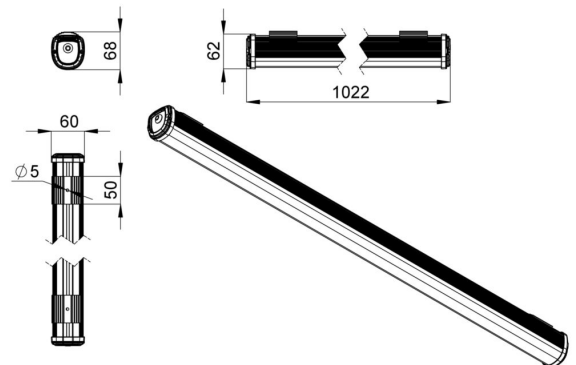

### Технические данные

Светодиодный светильник ПромЛед Т-Линия  
 Оптима 38 1000мм Эко 36~48В AC/DC CRI70  
 4000К Прозрачный

- Экструдированный корпус изготовлен из анодированного алюминия;
- Степень защиты от пыли и влаги IP54 в базовом исполнении, IP65 – опционально;
- Рассеиватель из УФ-стабилизированного поликарбоната;
- Базовое крепление J-Hook (защёлка), опциональные – на кронштейн, подвесной на трос, подвесной на винт-петлю.

### 3. Основные технические данные и характеристики

Характеристики	Значение
Мощность, [Вт ±10%]:	38
Световой поток светильника, [лм ±5%]:	6 030
Номинальная коррелированная цветовая температура по ГОСТ 34819-2021, [К]:	4 000
Тип кривой силы света:	косинусная
Тип рассеивателя:	прозрачный
Угол излучения, [°]:	110
Индекс цветопередачи (CRI), не менее:	70
Коэффициент пульсации (Кп), не более, [%]:	1
Напряжение питания, [В]:	36-48
Частота напряжения электропитания, [Гц ±10%]:	50
Класс защиты от поражения электрическим током (по ГОСТ IEC 60598-1-2017):	III
Рекомендуемая высота установки, [м]:	2-6
Степень защиты от пыли и влаги (по ГОСТ IEC 60598-1-2017):	IP54
Климатическое исполнение (по ГОСТ 15150-69):	УХЛ2
Температура эксплуатации, [°C]:	от -50 до +50
Срок службы светильника, не менее, [лет]:	12
Срок службы светодиодов, не менее, [ч]:	100 000
Гарантийный срок на светильник, [мес.]:	36
Материал корпуса:	сплав алюминия, экструдированный
Материал рассеивателя:	УФ-стабилизированный поликарбонат
Габаритные размеры, не более, [мм]:	1022×68×60
Тип крепления:	защёлка (j-hook)
Масса, [кг]:	0,9