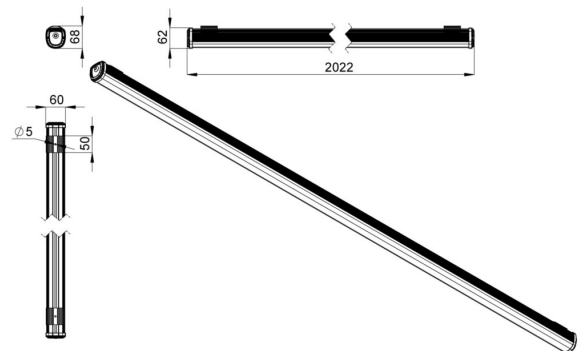

Технические данные

Светодиодный светильник ПромЛед Т-Линия
Оптим 86 2000мм Эко CRI80 5000К Прозрачный

1. Описание серии

Серия универсальных линейных светильников для освещения торговых зон, стеллажей, полок, проходов между секциями, других помещений с различной высотой подвеса.

2. КСС и Габаритный чертеж

Кривая силы света

Габаритный чертеж

3. Основные технические данные и характеристики

Характеристики	Значение
Мощность, [Вт ±10%]:	86
Световой поток светильника, [лм ±5%]:	12 420
Номинальная коррелированная цветовая температура по ГОСТ 34819-2021, [К]:	5 000
Тип кривой силы света:	косинусная
Тип рассеивателя:	прозрачный
Угол излучения, [°]:	110
Индекс цветопередачи (CRI), не менее:	80
Род тока:	АС
Коэффициент пульсации (Кп), не более, [%]:	1
Напряжение питания, [В]:	~176-264
Частота напряжения электропитания, [Гц ±10%]:	50
Коэффициент мощности (P _f), не менее:	0,98
Класс защиты от поражения электрическим током (по ГОСТ IEC 60598-1-2017):	I
Рекомендуемая высота установки, [м]:	2-6
Степень защиты от пыли и влаги (по ГОСТ IEC 60598-1-2017):	IP54
Климатическое исполнение (по ГОСТ 15150-69):	УХЛ2
Температура эксплуатации, [°С]:	от -50 до +50
Срок службы светильника, не менее, [лет]:	12
Срок службы светодиодов, не менее, [ч]:	100 000
Гарантийный срок на светильник, [мес.]:	36
Материал корпуса:	сплав алюминия, экструдированный
Материал рассеивателя:	УФ-стабилизированный поликарбонат
Габаритные размеры, не более, [мм]:	2022×68×60
Тип крепления:	защёлка (j-hook)
Масса, [кг]:	1,6