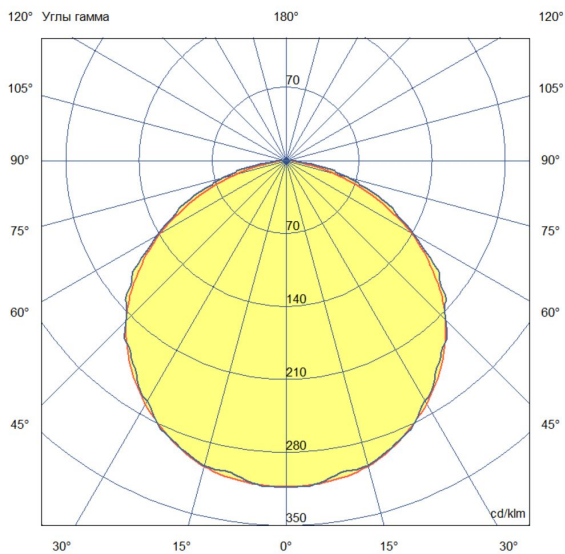

Технические данные

Светодиодный светильник ПромЛед Т-Линия
Оптим 86 2000мм Эко CRI80 5000К Прозрачный

1. Описание серии

Серия универсальных линейных светильников для освещения торговых зон, стеллажей, полок, проходов между секциями, других помещений с различной высотой подвеса.

2. КСС и Габаритный чертеж

Кривая силы света

Габаритный чертеж

3. Основные технические данные и характеристики

Характеристики	Значение
Мощность, [Вт ±10%]:	86
Световой поток светильника, [лм ±5%]:	12 420
Номинальная коррелированная цветовая температура по ГОСТ 34819-2021, [К]:	5 000
Тип кривой силы света:	косинусная
Тип рассеивателя:	прозрачный
Угол излучения, [°]:	110
Индекс цветопередачи (CRI), не менее:	80
Род тока:	АС
Коэффициент пульсации (Кп), не более, [%]:	1
Напряжение питания, [В]:	~176-264
Частота напряжения электропитания, [Гц ±10%]:	50
Коэффициент мощности (P _f), не менее:	0,98
Класс защиты от поражения электрическим током (по ГОСТ IEC 60598-1-2017):	I
Рекомендуемая высота установки, [м]:	2-6
Степень защиты от пыли и влаги (по ГОСТ IEC 60598-1-2017):	IP54
Климатическое исполнение (по ГОСТ 15150-69):	УХЛ2
Температура эксплуатации, [°С]:	от -50 до +50
Срок службы светильника, не менее, [лет]:	12
Срок службы светодиодов, не менее, [ч]:	100 000
Гарантийный срок на светильник, [мес.]:	36
Материал корпуса:	сплав алюминия, экструдированный
Материал рассеивателя:	УФ-стабилизированный поликарбонат
Габаритные размеры, не более, [мм]:	2022×68×60
Тип крепления:	защёлка (j-hook)
Масса, [кг]:	1,6