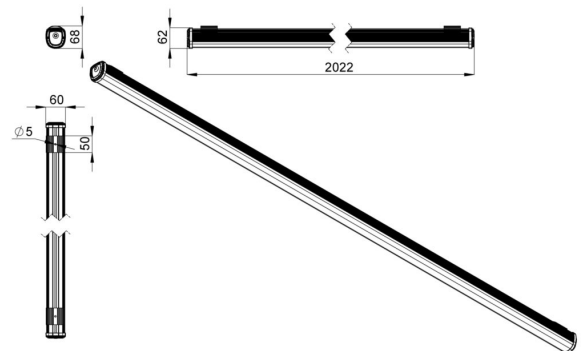

## Технические данные

Светодиодный светильник ПромЛед Т-Линия  
Оптим 86 2000мм CRI70 3000К Опал

Комбинация особой формы корпуса, расположения светодиодных планок и рассеивателя исключает потери светового потока внутри светильника, за счет чего достигается уникальное значение световой отдачи.

- Экструдированный корпус изготовлен из анодированного алюминия;
- Степень защиты от пыли и влаги IP54 в базовом исполнении, IP65 – опционально;
- Рассеиватель из УФ-стабилизированного поликарбоната;
- Базовое крепление J-Hook (защёлка), опциональные – на кронштейн, подвесной на трос, подвесной на винт-петлю.

### 2. КСС и Габаритный чертеж

Кривая силы света

Габаритный чертеж