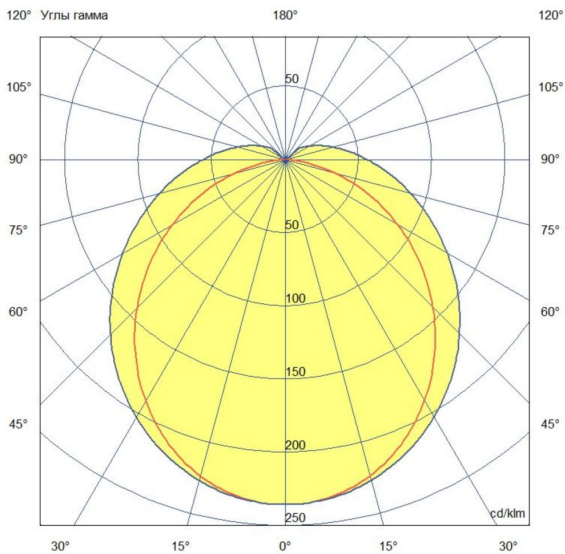

## Технические данные

Светодиодный светильник ПромЛед Т-Линия  
Оптим 86 2000мм CRI70 3000К Опал

### 2. КСС и Габаритный чертеж

Кривая силы света

Габаритный чертеж