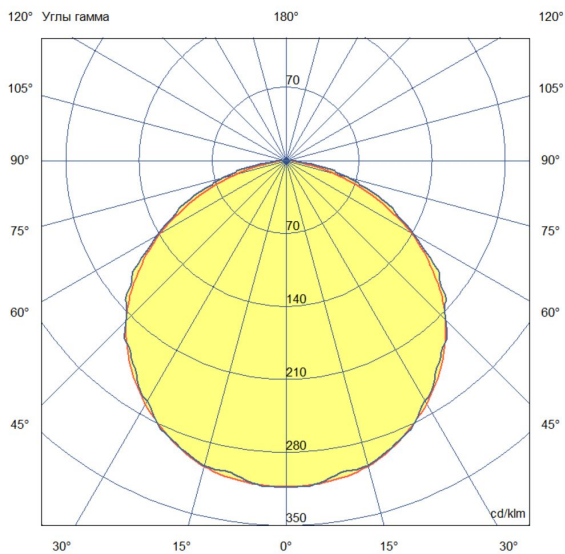

Технические данные

Светодиодный светильник ПромЛед Т-Линия
Оптимa 70 2000мм Эко CRI80 5000К Прозрачный

1. Описание серии

Серия универсальных линейных светильников для освещения торговых зон, стеллажей, полок, проходов между секциями, других помещений с различной высотой подвеса.

2. КСС и Габаритный чертеж

Кривая силы света

Габаритный чертеж

3. Основные технические данные и характеристики

Характеристики	Значение
Мощность, [Вт ±10%]:	70
Световой поток светильника, [лм ±5%]:	10 780
Номинальная коррелированная цветовая температура по ГОСТ 34819-2021, [К]:	5 000
Тип кривой силы света:	косинусная
Тип рассеивателя:	прозрачный
Угол излучения, [°]:	110
Индекс цветопередачи (CRI), не менее:	80
Род тока:	АС
Коэффициент пульсации (Кп), не более, [%]:	1
Напряжение питания, [В]:	~176-264
Частота напряжения электропитания, [Гц ±10%]:	50
Коэффициент мощности (P _f), не менее:	0,98
Класс защиты от поражения электрическим током (по ГОСТ IEC 60598-1-2017):	I
Рекомендуемая высота установки, [м]:	2-6
Степень защиты от пыли и влаги (по ГОСТ IEC 60598-1-2017):	IP54
Климатическое исполнение (по ГОСТ 15150-69):	УХЛ2
Температура эксплуатации, [°С]:	от -50 до +50
Срок службы светильника, не менее, [лет]:	12
Срок службы светодиодов, не менее, [ч]:	100 000
Гарантийный срок на светильник, [мес.]:	36
Материал корпуса:	сплав алюминия, экструдированный
Материал рассеивателя:	УФ-стабилизированный поликарбонат
Габаритные размеры, не более, [мм]:	2022×68×60
Тип крепления:	защёлка (j-hook)
Масса, [кг]:	1,6