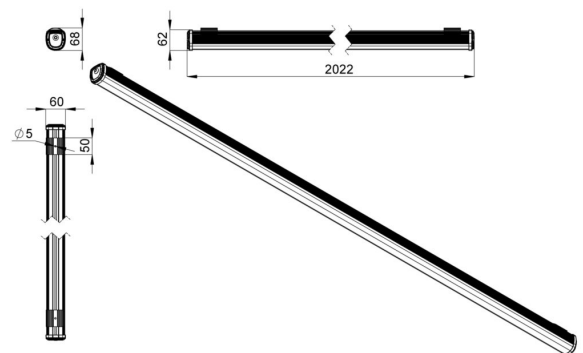

Комбинация особой формы корпуса, расположения светодиодных планок и рассеивателя исключает потери светового потока внутри светильника, за счет чего достигается уникальное значение световой отдачи.

- Экструдированный корпус изготовлен из анодированного алюминия;
- Степень защиты от пыли и влаги IP54 в базовом исполнении, IP65 – опционально;
- Рассеиватель из УФ-стабилизированного поликарбоната;
- Базовое крепление J-Hook (защёлка), опциональные – на кронштейн, подвесной на трос, подвесной на винт-петлю.

### 2. КСС и Габаритный чертеж

Кривая силы света

Габаритный чертеж

### 3. Основные технические данные и характеристики

Характеристики	Значение
Мощность, [Вт ±10%]:	70
Световой поток светильника, [лм ±5%]:	11 820
Номинальная коррелированная цветовая температура по ГОСТ 34819-2021, [К]:	3 000
Тип кривой силы света:	косинусная
Тип рассеивателя:	прозрачный
Угол излучения, [°]:	110
Индекс цветопередачи (CRI), не менее:	70
Род тока:	АС
Коэффициент пульсации (Кп), не более, [%]:	1
Напряжение питания, [В]:	~176-264
Частота напряжения электропитания, [Гц ±10%]:	50
Коэффициент мощности (P <sub>f</sub> ), не менее:	0,98
Класс защиты от поражения электрическим током (по ГОСТ IEC 60598-1-2017):	I
Рекомендуемая высота установки, [м]:	2-6
Степень защиты от пыли и влаги (по ГОСТ IEC 60598-1-2017):	IP54
Климатическое исполнение (по ГОСТ 15150-69):	УХЛ2
Температура эксплуатации, [°C]:	от -50 до +50
Срок службы светильника, не менее, [лет]:	12
Срок службы светодиодов, не менее, [ч]:	100 000
Гарантийный срок на светильник, [мес.]:	60
Материал корпуса:	сплав алюминия, экструдированный
Материал рассеивателя:	УФ-стабилизированный поликарбонат
Цвет покраски:	-
Габаритные размеры, не более, [мм]:	2022×68×60
Тип крепления:	защелка (j-hook)
Масса, [кг]:	1,6