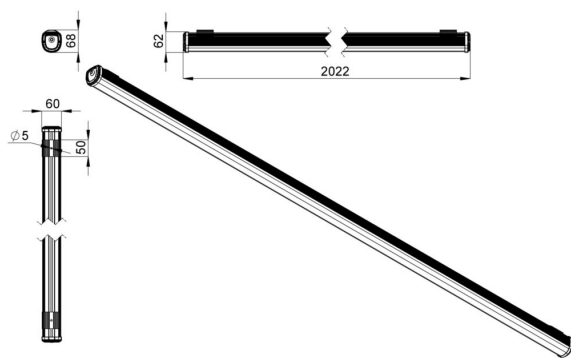

Технические данные

Светодиодный светильник ПромЛед Т-Линия
Оптим 60 2000мм CRI80 5000К Прозрачный

1. Описание серии

Серия универсальных линейных светильников для освещения торговых зон, стеллажей, полок, проходов между секциями, других помещений с различной высотой подвеса.

Комбинация особой формы корпуса, расположения светодиодных планок и рассеивателя исключает потери светового потока внутри светильника, за счет чего достигается уникальное значение световой отдачи.

- Экструдированный корпус изготовлен из анодированного алюминия;
- Степень защиты от пыли и влаги IP54 в базовом исполнении, IP65 – опционально;
- Рассеиватель из УФ-стабилизированного поликарбоната;
- Базовое крепление J-Hook (защёлка), опциональные – на кронштейн, подвесной на трос, подвесной на винт-петлю.

2. КСС и Габаритный чертеж

Габаритный чертеж