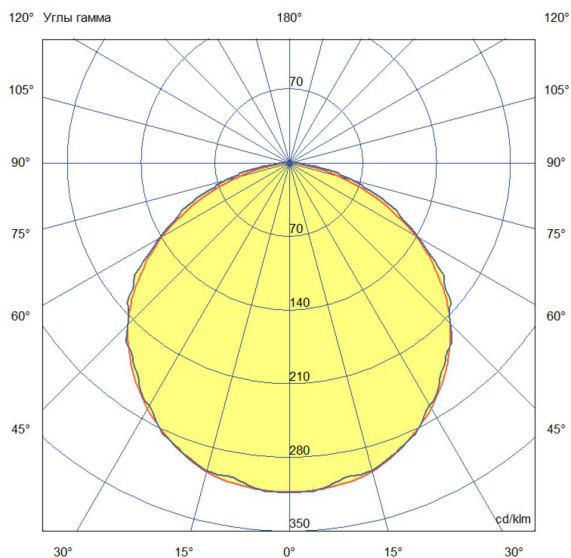

### Технические данные

Светодиодный светильник ПромЛед Т-Линия  
Оптим 60 2000мм CRI80 5000К Прозрачный

#### 2. КСС и Габаритный чертеж

Кривая силы света

Габаритный чертеж