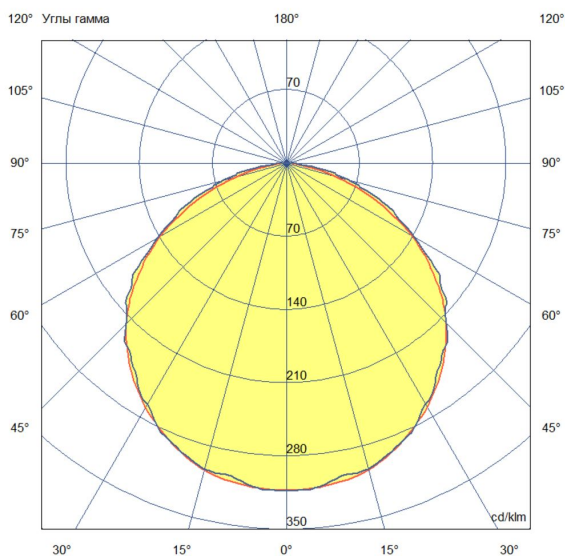

Технические данные

Светодиодный светильник ПромЛед Т-Линия
Оптим 43 1500мм Экстра CRI80 5000K
Прозрачный

1. Описание серии

Серия универсальных линейных светильников для освещения торговых зон, стеллажей, полок, проходов между секциями, других помещений с различной высотой подвеса.

2. КСС и Габаритный чертеж

Кривая силы света

Габаритный чертеж

3. Основные технические данные и характеристики

Характеристики	Значение
Мощность, [Вт ±10%]:	43
Световой поток светильника, [лм ±5%]:	7 340
Номинальная коррелированная цветовая температура по ГОСТ 34819-2021, [К]:	5 000
Тип кривой силы света:	косинусная
Тип рассеивателя:	прозрачный
Угол излучения, [°]:	110
Индекс цветопередачи (CRI), не менее:	80
Род тока:	АС
Коэффициент пульсации (Кп), не более, [%]:	1
Напряжение питания, [В]:	~176-264
Частота напряжения электропитания, [Гц ±10%]:	50
Коэффициент мощности (P _f), не менее:	0,98
Класс защиты от поражения электрическим током (по ГОСТ IEC 60598-1-2017):	I
Рекомендуемая высота установки, [м]:	2-6
Степень защиты от пыли и влаги (по ГОСТ IEC 60598-1-2017):	IP54
Климатическое исполнение (по ГОСТ 15150-69):	УХЛ2
Температура эксплуатации, [°С]:	от -50 до +50
Срок службы светильника, не менее, [лет]:	12
Срок службы светодиодов, не менее, [ч]:	100 000
Гарантийный срок на светильник, [мес.]:	60
Материал корпуса:	экструдированный сплав алюминия
Материал рассеивателя:	УФ-стабилизированный поликарбонат
Габаритные размеры, не более, [мм]:	1522×68×60
Тип крепления:	защёлка (j-hook)
Масса, [кг]:	1,2