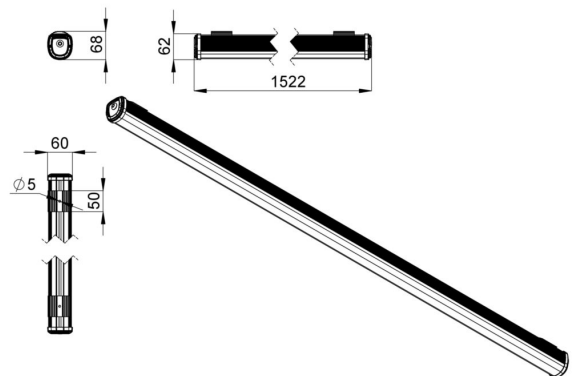

Комбинация особой формы корпуса, расположения светодиодных планок и рассеивателя исключает потери светового потока внутри светильника, за счет чего достигается уникальное значение световой отдачи.

- Экструдированный корпус изготовлен из анодированного алюминия;
- Степень защиты от пыли и влаги IP54 в базовом исполнении, IP65 – опционально;
- Рассеиватель из УФ-стабилизированного поликарбоната;
- Базовое крепление J-Hook (защёлка), опциональные – на кронштейн, подвесной на трос, подвесной на винт-петлю.

2. КСС и Габаритный чертеж

Кривая силы света

Габаритный чертеж

3. Основные технические данные и характеристики

Характеристики	Значение
Мощность, [Вт ±10%]:	43
Световой поток светильника, [лм ±5%]:	6 820
Номинальная коррелированная цветовая температура по ГОСТ 34819-2021, [К]:	4 000
Тип кривой силы света:	косинусная
Тип рассеивателя:	прозрачный
Угол излучения, [°]:	110
Индекс цветопередачи (CRI), не менее:	80
Род тока:	АС
Коэффициент пульсации (Кп), не более, [%]:	1
Напряжение питания, [В]:	~176-264
Частота напряжения электропитания, [Гц ±10%]:	50
Коэффициент мощности (P _f), не менее:	0,98
Класс защиты от поражения электрическим током (по ГОСТ IEC 60598-1-2017):	I
Рекомендуемая высота установки, [м]:	2-6
Степень защиты от пыли и влаги (по ГОСТ IEC 60598-1-2017):	IP54
Климатическое исполнение (по ГОСТ 15150-69):	УХЛ2
Температура эксплуатации, [°С]:	от -50 до +50
Срок службы светильника, не менее, [лет]:	12
Срок службы светодиодов, не менее, [ч]:	100 000
Гарантийный срок на светильник, [мес.]:	60
Материал корпуса:	сплав алюминия, экструдированный
Материал рассеивателя:	УФ-стабилизированный поликарбонат
Габаритные размеры, не более, [мм]:	1522×68×60
Тип крепления:	защёлка (j-hook)
Масса, [кг]:	1,2