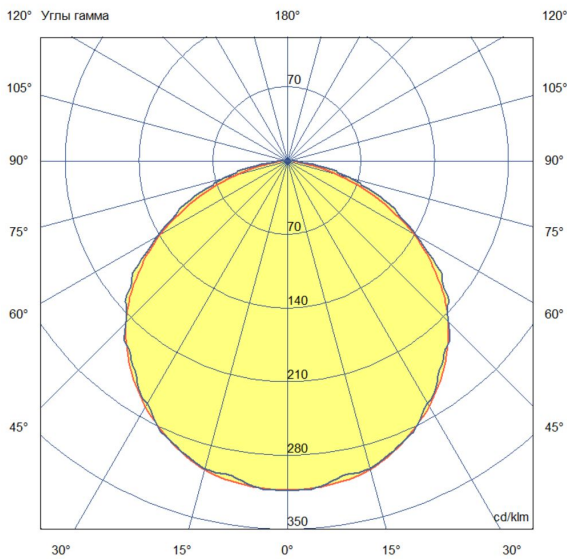

Технические данные

Светодиодный светильник ПромЛед Т-Линия
Оптим 43 1500мм CRI80 4000К Прозрачный

1. Описание серии

Серия универсальных линейных светильников для освещения торговых зон, стеллажей, полок, проходов между секциями, других помещений с различной высотой подвеса.

2. КСС и Габаритный чертеж

Кривая силы света

Габаритный чертеж

3. Основные технические данные и характеристики

Характеристики	Значение
Мощность, [Вт ±10%]:	43
Световой поток светильника, [лм ±5%]:	6 820
Номинальная коррелированная цветовая температура по ГОСТ 34819-2021, [К]:	4 000
Тип кривой силы света:	косинусная
Тип рассеивателя:	прозрачный
Угол излучения, [°]:	110
Индекс цветопередачи (CRI), не менее:	80
Род тока:	АС
Коэффициент пульсации (Кп), не более, [%]:	1
Напряжение питания, [В]:	~176-264
Частота напряжения электропитания, [Гц ±10%]:	50
Коэффициент мощности (P _f), не менее:	0,98
Класс защиты от поражения электрическим током (по ГОСТ IEC 60598-1-2017):	I
Рекомендуемая высота установки, [м]:	2-6
Степень защиты от пыли и влаги (по ГОСТ IEC 60598-1-2017):	IP54
Климатическое исполнение (по ГОСТ 15150-69):	УХЛ2
Температура эксплуатации, [°С]:	от -50 до +50
Срок службы светильника, не менее, [лет]:	12
Срок службы светодиодов, не менее, [ч]:	100 000
Гарантийный срок на светильник, [мес.]:	60
Материал корпуса:	сплав алюминия, экструдированный
Материал рассеивателя:	УФ-стабилизированный поликарбонат
Габаритные размеры, не более, [мм]:	1522×68×60
Тип крепления:	защёлка (j-hook)
Масса, [кг]:	1,2