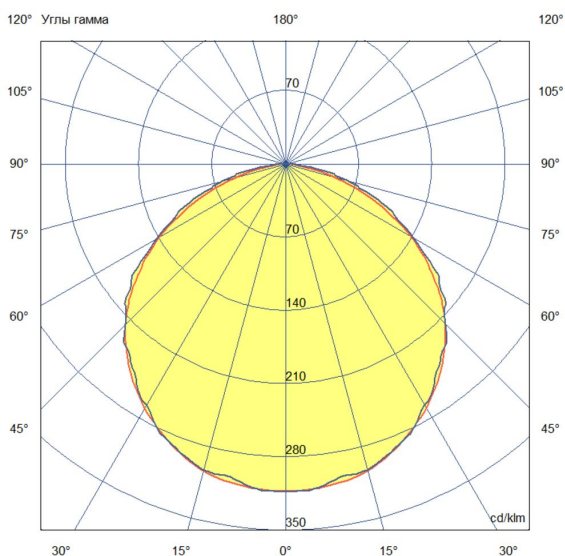

Технические данные

Светодиодный светильник ПромЛед Т-Линия
Оптим 38 1500мм Экстра CRI80 5000K
Прозрачный

1. Описание серии

Серия универсальных линейных светильников для освещения торговых зон, стеллажей, полок, проходов между секциями, других помещений с различной высотой подвеса.

2. КСС и Габаритный чертеж

Кривая силы света

Габаритный чертеж

3. Основные технические данные и характеристики

Характеристики	Значение
Мощность, [Вт ±10%]:	38
Световой поток светильника, [лм ±5%]:	6 420
Номинальная коррелированная цветовая температура по ГОСТ 34819-2021, [К]:	5 000
Тип кривой силы света:	косинусная
Тип рассеивателя:	прозрачный
Угол излучения, [°]:	110
Индекс цветопередачи (CRI), не менее:	80
Род тока:	АС
Коэффициент пульсации (Кп), не более, [%]:	1
Напряжение питания, [В]:	~176-264
Частота напряжения электропитания, [Гц ±10%]:	50
Коэффициент мощности (P _f), не менее:	0,98
Класс защиты от поражения электрическим током (по ГОСТ IEC 60598-1-2017):	I
Рекомендуемая высота установки, [м]:	2-6
Степень защиты от пыли и влаги (по ГОСТ IEC 60598-1-2017):	IP54
Климатическое исполнение (по ГОСТ 15150-69):	УХЛ2
Температура эксплуатации, [°С]:	от -50 до +50
Срок службы светильника, не менее, [лет]:	12
Срок службы светодиодов, не менее, [ч]:	100 000
Гарантийный срок на светильник, [мес.]:	60
Материал корпуса:	экструдированный сплав алюминия
Материал рассеивателя:	УФ-стабилизированный поликарбонат
Габаритные размеры, не более, [мм]:	1522×68×60
Тип крепления:	защёлка (j-hook)
Масса, [кг]:	1,2