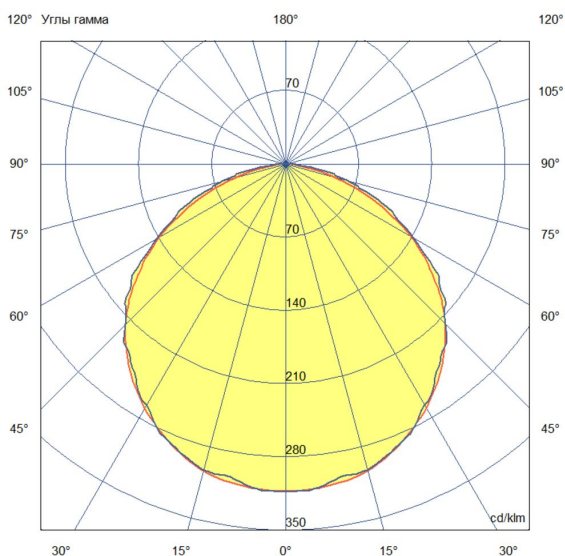

### Технические данные

Светодиодный светильник ПромЛед Т-Линия  
Оптим 38 1500мм Экстра CRI80 4000К  
Прозрачный

#### 2. КСС и Габаритный чертеж

Кривая силы света

Габаритный чертеж