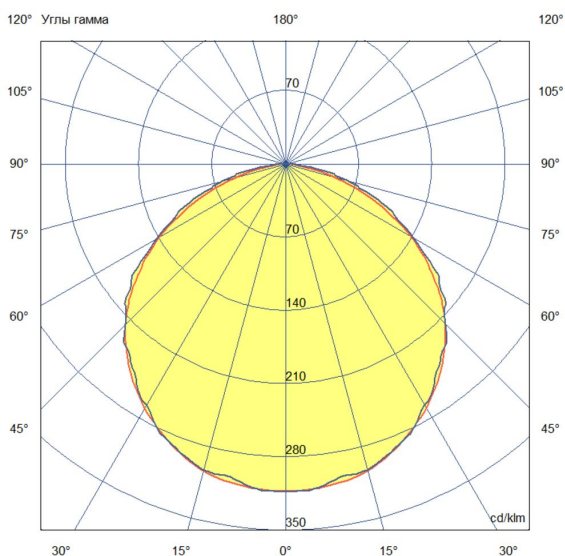

Технические данные

Светодиодный светильник ПромЛед Т-Линия
Оптим 38 1500мм Экстра CRI80 3000K
Прозрачный

1. Описание серии

Серия универсальных линейных светильников для освещения торговых зон, стеллажей, полок, проходов между секциями, других помещений с различной высотой подвеса.

2. КСС и Габаритный чертеж

Кривая силы света

Габаритный чертеж

3. Основные технические данные и характеристики

Характеристики	Значение
Мощность, [Вт ±10%]:	38
Световой поток светильника, [лм ±5%]:	5 970
Номинальная коррелированная цветовая температура по ГОСТ 34819-2021, [К]:	3 000
Тип кривой силы света:	косинусная
Тип рассеивателя:	прозрачный
Угол излучения, [°]:	110
Индекс цветопередачи (CRI), не менее:	80
Род тока:	АС
Коэффициент пульсации (Кп), не более, [%]:	1
Напряжение питания, [В]:	~176-264
Частота напряжения электропитания, [Гц ±10%]:	50
Коэффициент мощности (P _f), не менее:	0,98
Класс защиты от поражения электрическим током (по ГОСТ IEC 60598-1-2017):	I
Рекомендуемая высота установки, [м]:	2-6
Степень защиты от пыли и влаги (по ГОСТ IEC 60598-1-2017):	IP54
Климатическое исполнение (по ГОСТ 15150-69):	УХЛ2
Температура эксплуатации, [°С]:	от -50 до +50
Срок службы светильника, не менее, [лет]:	12
Срок службы светодиодов, не менее, [ч]:	100 000
Гарантийный срок на светильник, [мес.]:	60
Материал корпуса:	экструдированный сплав алюминия
Материал рассеивателя:	УФ-стабилизированный поликарбонат
Габаритные размеры, не более, [мм]:	1522×68×60
Тип крепления:	защёлка (j-hook)
Масса, [кг]:	1,2