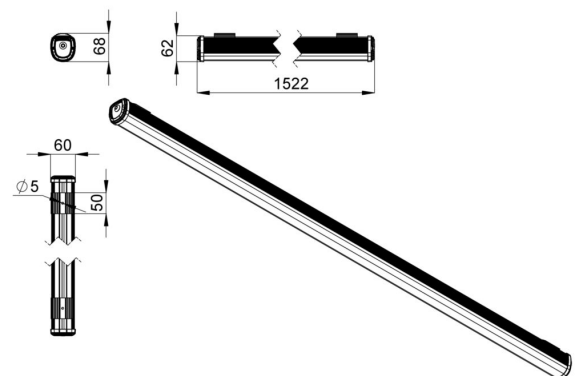

Комбинация особой формы корпуса, расположения светодиодных планок и рассеивателя исключает потери светового потока внутри светильника, за счет чего достигается уникальное значение световой отдачи.

- Экструдированный корпус изготовлен из анодированного алюминия;
- Степень защиты от пыли и влаги IP54 в базовом исполнении, IP65 – опционально;
- Рассеиватель из УФ-стабилизированного поликарбоната;
- Базовое крепление J-Hook (защёлка), опциональные – на кронштейн, подвесной на трос, подвесной на винт-петлю.

2. КСС и Габаритный чертеж

Кривая силы света

Габаритный чертеж

3. Основные технические данные и характеристики

Характеристики	Значение
Мощность, [Вт ±10%]:	38
Световой поток светильника, [лм ±5%]:	6 110
Номинальная коррелированная цветовая температура по ГОСТ 34819-2021, [К]:	4 000
Тип кривой силы света:	косинусная
Тип рассеивателя:	прозрачный
Угол излучения, [°]:	110
Индекс цветопередачи (CRI), не менее:	80
Род тока:	АС
Коэффициент пульсации (Кп), не более, [%]:	1
Напряжение питания, [В]:	~176-264
Частота напряжения электропитания, [Гц ±10%]:	50
Коэффициент мощности (P _f), не менее:	0,98
Класс защиты от поражения электрическим током (по ГОСТ IEC 60598-1-2017):	I
Рекомендуемая высота установки, [м]:	2-6
Степень защиты от пыли и влаги (по ГОСТ IEC 60598-1-2017):	IP54
Климатическое исполнение (по ГОСТ 15150-69):	УХЛ2
Температура эксплуатации, [°С]:	от -50 до +50
Срок службы светильника, не менее, [лет]:	12
Срок службы светодиодов, не менее, [ч]:	100 000
Гарантийный срок на светильник, [мес.]:	60
Материал корпуса:	сплав алюминия, экструдированный
Материал рассеивателя:	УФ-стабилизированный поликарбонат
Габаритные размеры, не более, [мм]:	1522×68×60
Тип крепления:	защёлка (j-hook)
Масса, [кг]:	1,2