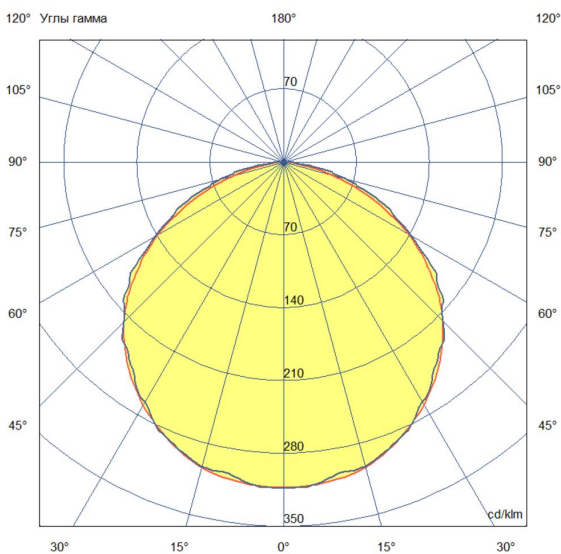

Технические данные

Светодиодный светильник ПромЛед Т-Линия
Оптим 38 1500мм CRI80 4000К Прозрачный

1. Описание серии

Серия универсальных линейных светильников для освещения торговых зон, стеллажей, полок, проходов между секциями, других помещений с различной высотой подвеса.

2. КСС и Габаритный чертеж

Кривая силы света

Габаритный чертеж

3. Основные технические данные и характеристики

Характеристики	Значение
Мощность, [Вт ±10%]:	38
Световой поток светильника, [лм ±5%]:	6 110
Номинальная коррелированная цветовая температура по ГОСТ 34819-2021, [К]:	4 000
Тип кривой силы света:	косинусная
Тип рассеивателя:	прозрачный
Угол излучения, [°]:	110
Индекс цветопередачи (CRI), не менее:	80
Род тока:	АС
Коэффициент пульсации (Кп), не более, [%]:	1
Напряжение питания, [В]:	~176-264
Частота напряжения электропитания, [Гц ±10%]:	50
Коэффициент мощности (P _f), не менее:	0,98
Класс защиты от поражения электрическим током (по ГОСТ IEC 60598-1-2017):	I
Рекомендуемая высота установки, [м]:	2-6
Степень защиты от пыли и влаги (по ГОСТ IEC 60598-1-2017):	IP54
Климатическое исполнение (по ГОСТ 15150-69):	УХЛ2
Температура эксплуатации, [°С]:	от -50 до +50
Срок службы светильника, не менее, [лет]:	12
Срок службы светодиодов, не менее, [ч]:	100 000
Гарантийный срок на светильник, [мес.]:	60
Материал корпуса:	сплав алюминия, экструдированный
Материал рассеивателя:	УФ-стабилизированный поликарбонат
Габаритные размеры, не более, [мм]:	1522×68×60
Тип крепления:	защёлка (j-hook)
Масса, [кг]:	1,2