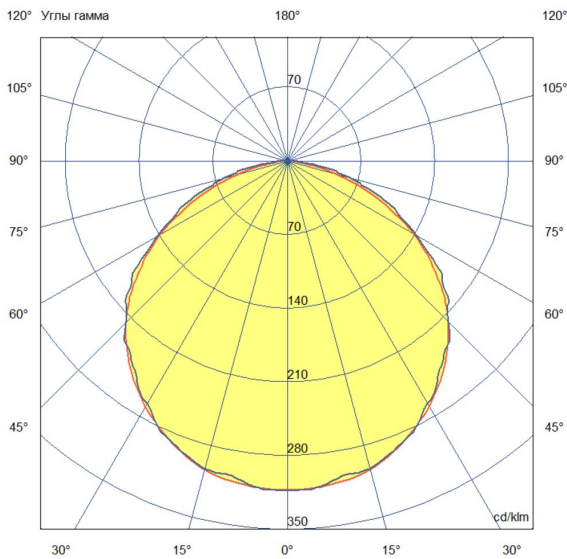

Технические данные

Светодиодный светильник ПромЛед Т-Линия
Оптимa 35 1500мм CRI80 4000K Прозрачный

1. Описание серии

Серия универсальных линейных светильников для освещения торговых зон, стеллажей, полок, проходов между секциями, других помещений с различной высотой подвеса.

2. КСС и Габаритный чертеж

Кривая силы света

Габаритный чертеж

3. Основные технические данные и характеристики

Характеристики	Значение
Мощность, [Вт ±10%]:	35
Световой поток светильника, [лм ±5%]:	5 570
Номинальная коррелированная цветовая температура по ГОСТ 34819-2021, [К]:	4 000
Тип кривой силы света:	косинусная
Тип рассеивателя:	прозрачный
Угол излучения, [°]:	110
Индекс цветопередачи (CRI), не менее:	80
Род тока:	АС
Коэффициент пульсации (Кп), не более, [%]:	1
Напряжение питания, [В]:	~176-264
Частота напряжения электропитания, [Гц ±10%]:	50
Коэффициент мощности (P _f), не менее:	0,98
Класс защиты от поражения электрическим током (по ГОСТ IEC 60598-1-2017):	I
Рекомендуемая высота установки, [м]:	2-6
Степень защиты от пыли и влаги (по ГОСТ IEC 60598-1-2017):	IP54
Климатическое исполнение (по ГОСТ 15150-69):	УХЛ2
Температура эксплуатации, [°С]:	от -50 до +50
Срок службы светильника, не менее, [лет]:	12
Срок службы светодиодов, не менее, [ч]:	100 000
Гарантийный срок на светильник, [мес.]:	60
Материал корпуса:	сплав алюминия, экструдированный
Материал рассеивателя:	УФ-стабилизированный поликарбонат
Габаритные размеры, не более, [мм]:	1522×68×60
Тип крепления:	защёлка (j-hook)
Масса, [кг]:	1,2