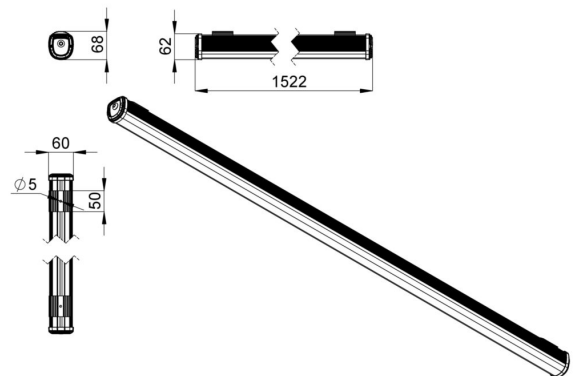

Комбинация особой формы корпуса, расположения светодиодных планок и рассеивателя исключает потери светового потока внутри светильника, за счет чего достигается уникальное значение световой отдачи.

- Экструдированный корпус изготовлен из анодированного алюминия;
- Степень защиты от пыли и влаги IP54 в базовом исполнении, IP65 – опционально;
- Рассеиватель из УФ-стабилизированного поликарбоната;
- Базовое крепление J-Hook (защёлка), опциональные – на кронштейн, подвесной на трос, подвесной на винт-петлю.

2. КСС и Габаритный чертеж

Кривая силы света

Габаритный чертеж

3. Основные технические данные и характеристики

Характеристики	Значение
Мощность, [Вт ±10%]:	35
Световой поток светильника, [лм ±5%]:	5 570
Номинальная коррелированная цветовая температура по ГОСТ 34819-2021, [К]:	4 000
Тип кривой силы света:	косинусная
Тип рассеивателя:	прозрачный
Угол излучения, [°]:	110
Индекс цветопередачи (CRI), не менее:	80
Род тока:	АС
Коэффициент пульсации (Кп), не более, [%]:	1
Напряжение питания, [В]:	~176-264
Частота напряжения электропитания, [Гц ±10%]:	50
Коэффициент мощности (P _f), не менее:	0,98
Класс защиты от поражения электрическим током (по ГОСТ IEC 60598-1-2017):	I
Рекомендуемая высота установки, [м]:	2-6
Степень защиты от пыли и влаги (по ГОСТ IEC 60598-1-2017):	IP54
Климатическое исполнение (по ГОСТ 15150-69):	УХЛ2
Температура эксплуатации, [°С]:	от -50 до +50
Срок службы светильника, не менее, [лет]:	12
Срок службы светодиодов, не менее, [ч]:	100 000
Гарантийный срок на светильник, [мес.]:	60
Материал корпуса:	сплав алюминия, экструдированный
Материал рассеивателя:	УФ-стабилизированный поликарбонат
Габаритные размеры, не более, [мм]:	1522×68×60
Тип крепления:	защёлка (j-hook)
Масса, [кг]:	1,2