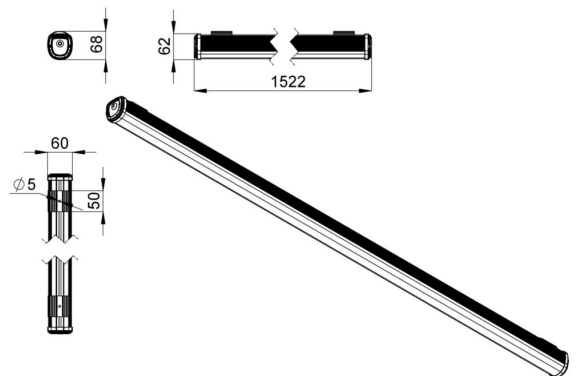

Комбинация особой формы корпуса, расположения светодиодных планок и рассеивателя исключает потери светового потока внутри светильника, за счет чего достигается уникальное значение световой отдачи.

- Экструдированный корпус изготовлен из анодированного алюминия;
- Степень защиты от пыли и влаги IP54 в базовом исполнении, IP65 – опционально;
- Рассеиватель из УФ-стабилизированного поликарбоната;
- Базовое крепление J-Hook (защёлка), опциональные – на кронштейн, подвесной на трос, подвесной на винт-петлю.

2. КСС и Габаритный чертеж

Кривая силы света

Габаритный чертеж

3. Основные технические данные и характеристики

Характеристики	Значение
Мощность, [Вт ±10%]:	35
Световой поток светильника, [лм ±5%]:	5 180
Номинальная коррелированная цветовая температура по ГОСТ 34819-2021, [К]:	3 000
Тип кривой силы света:	косинусная
Тип рассеивателя:	прозрачный
Угол излучения, [°]:	110
Индекс цветопередачи (CRI), не менее:	80
Род тока:	АС
Коэффициент пульсации (Кп), не более, [%]:	1
Напряжение питания, [В]:	~176-264
Частота напряжения электропитания, [Гц ±10%]:	50
Коэффициент мощности (P _f), не менее:	0,98
Класс защиты от поражения электрическим током (по ГОСТ IEC 60598-1-2017):	I
Рекомендуемая высота установки, [м]:	2-6
Степень защиты от пыли и влаги (по ГОСТ IEC 60598-1-2017):	IP54
Климатическое исполнение (по ГОСТ 15150-69):	УХЛ2
Температура эксплуатации, [°С]:	от -50 до +50
Срок службы светильника, не менее, [лет]:	12
Срок службы светодиодов, не менее, [ч]:	100 000
Гарантийный срок на светильник, [мес.]:	60
Материал корпуса:	сплав алюминия, экструдированный
Материал рассеивателя:	УФ-стабилизированный поликарбонат
Габаритные размеры, не более, [мм]:	1522×68×60
Тип крепления:	защёлка (j-hook)
Масса, [кг]:	1,2