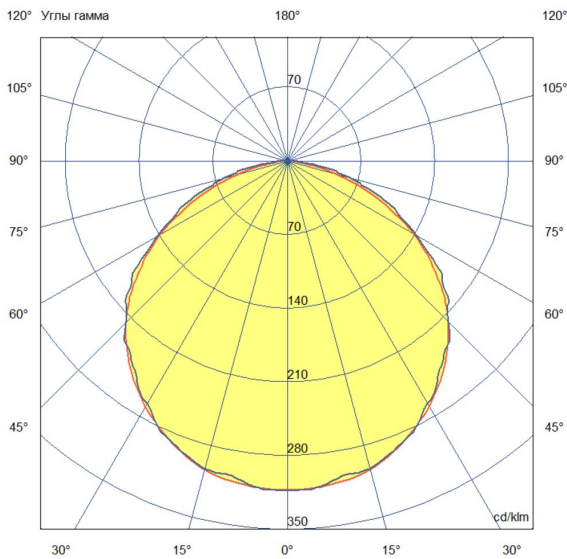

Технические данные

Светодиодный светильник ПромЛед Т-Линия
 Оптима 35 1500мм CRI80 3000К Прозрачный

1. Описание серии

Серия универсальных линейных светильников для освещения торговых зон, стеллажей, полок, проходов между секциями, других помещений с различной высотой подвеса.

2. КСС и Габаритный чертеж

Кривая силы света

Габаритный чертеж

3. Основные технические данные и характеристики

Характеристики	Значение
Мощность, [Вт ±10%]:	35
Световой поток светильника, [лм ±5%]:	5 180
Номинальная коррелированная цветовая температура по ГОСТ 34819-2021, [К]:	3 000
Тип кривой силы света:	косинусная
Тип рассеивателя:	прозрачный
Угол излучения, [°]:	110
Индекс цветопередачи (CRI), не менее:	80
Род тока:	АС
Коэффициент пульсации (Кп), не более, [%]:	1
Напряжение питания, [В]:	~176-264
Частота напряжения электропитания, [Гц ±10%]:	50
Коэффициент мощности (P _f), не менее:	0,98
Класс защиты от поражения электрическим током (по ГОСТ IEC 60598-1-2017):	I
Рекомендуемая высота установки, [м]:	2-6
Степень защиты от пыли и влаги (по ГОСТ IEC 60598-1-2017):	IP54
Климатическое исполнение (по ГОСТ 15150-69):	УХЛ2
Температура эксплуатации, [°С]:	от -50 до +50
Срок службы светильника, не менее, [лет]:	12
Срок службы светодиодов, не менее, [ч]:	100 000
Гарантийный срок на светильник, [мес.]:	60
Материал корпуса:	сплав алюминия, экструдированный
Материал рассеивателя:	УФ-стабилизированный поликарбонат
Габаритные размеры, не более, [мм]:	1522×68×60
Тип крепления:	защёлка (j-hook)
Масса, [кг]:	1,2