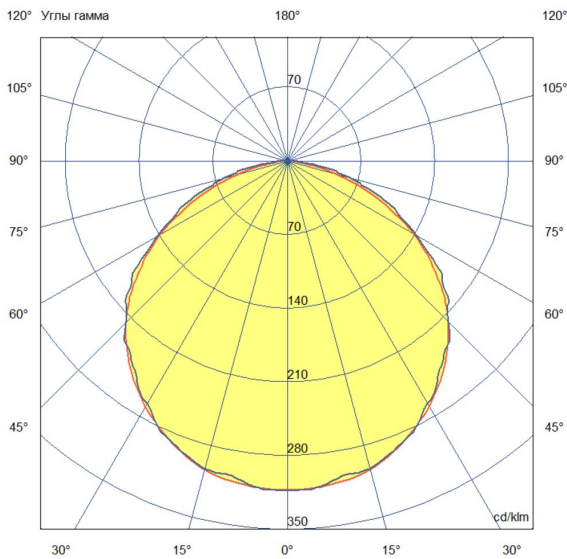

Технические данные

Светодиодный светильник ПромЛед Т-Линия
Оптим 35 1000мм CRI80 4000К Прозрачный

1. Описание серии

Серия универсальных линейных светильников для освещения торговых зон, стеллажей, полок, проходов между секциями, других помещений с различной высотой подвеса.

2. КСС и Габаритный чертеж

Кривая силы света

Габаритный чертеж

3. Основные технические данные и характеристики

Характеристики	Значение
Мощность, [Вт ±10%]:	35
Световой поток светильника, [лм ±5%]:	5 840
Номинальная коррелированная цветовая температура по ГОСТ 34819-2021, [К]:	4 000
Тип кривой силы света:	косинусная
Тип рассеивателя:	прозрачный
Угол излучения, [°]:	110
Индекс цветопередачи (CRI), не менее:	80
Род тока:	АС
Коэффициент пульсации (Кп), не более, [%]:	1
Напряжение питания, [В]:	~176-264
Частота напряжения электропитания, [Гц ±10%]:	50
Коэффициент мощности (P _f), не менее:	0,98
Класс защиты от поражения электрическим током (по ГОСТ IEC 60598-1-2017):	I
Рекомендуемая высота установки, [м]:	2-6
Степень защиты от пыли и влаги (по ГОСТ IEC 60598-1-2017):	IP54
Климатическое исполнение (по ГОСТ 15150-69):	УХЛ2
Температура эксплуатации, [°С]:	от -50 до +50
Срок службы светильника, не менее, [лет]:	12
Срок службы светодиодов, не менее, [ч]:	100 000
Гарантийный срок на светильник, [мес.]:	60
Материал корпуса:	сплав алюминия, экструдированный
Материал рассеивателя:	УФ-стабилизированный поликарбонат
Габаритные размеры, не более, [мм]:	1022×68×60
Тип крепления:	защёлка (j-hook)
Масса, [кг]:	0,9