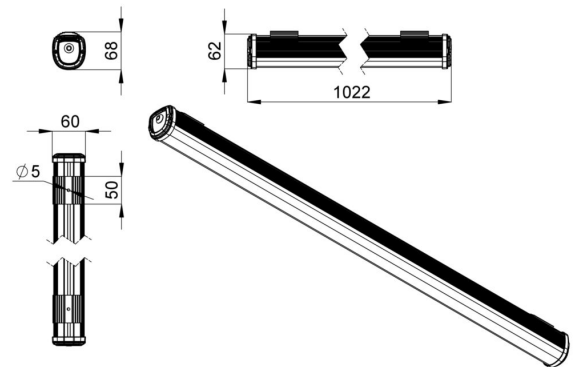

Комбинация особой формы корпуса, расположения светодиодных планок и рассеивателя исключает потери светового потока внутри светильника, за счет чего достигается уникальное значение световой отдачи.

- Экструдированный корпус изготовлен из анодированного алюминия;
- Степень защиты от пыли и влаги IP54 в базовом исполнении, IP65 – опционально;
- Рассеиватель из УФ-стабилизированного поликарбоната;
- Базовое крепление J-Hook (защёлка), опциональные – на кронштейн, подвесной на трос, подвесной на винт-петлю.

2. КСС и Габаритный чертеж

Кривая силы света

Габаритный чертеж

3. Основные технические данные и характеристики

Характеристики	Значение
Мощность, [Вт ±10%]:	35
Световой поток светильника, [лм ±5%]:	5 840
Номинальная коррелированная цветовая температура по ГОСТ 34819-2021, [К]:	4 000
Тип кривой силы света:	косинусная
Тип рассеивателя:	прозрачный
Угол излучения, [°]:	110
Индекс цветопередачи (CRI), не менее:	80
Род тока:	АС
Коэффициент пульсации (Кп), не более, [%]:	1
Напряжение питания, [В]:	~176-264
Частота напряжения электропитания, [Гц ±10%]:	50
Коэффициент мощности (P _f), не менее:	0,98
Класс защиты от поражения электрическим током (по ГОСТ IEC 60598-1-2017):	I
Рекомендуемая высота установки, [м]:	2-6
Степень защиты от пыли и влаги (по ГОСТ IEC 60598-1-2017):	IP54
Климатическое исполнение (по ГОСТ 15150-69):	УХЛ2
Температура эксплуатации, [°С]:	от -50 до +50
Срок службы светильника, не менее, [лет]:	12
Срок службы светодиодов, не менее, [ч]:	100 000
Гарантийный срок на светильник, [мес.]:	60
Материал корпуса:	сплав алюминия, экструдированный
Материал рассеивателя:	УФ-стабилизированный поликарбонат
Габаритные размеры, не более, [мм]:	1022×68×60
Тип крепления:	защёлка (j-hook)
Масса, [кг]:	0,9