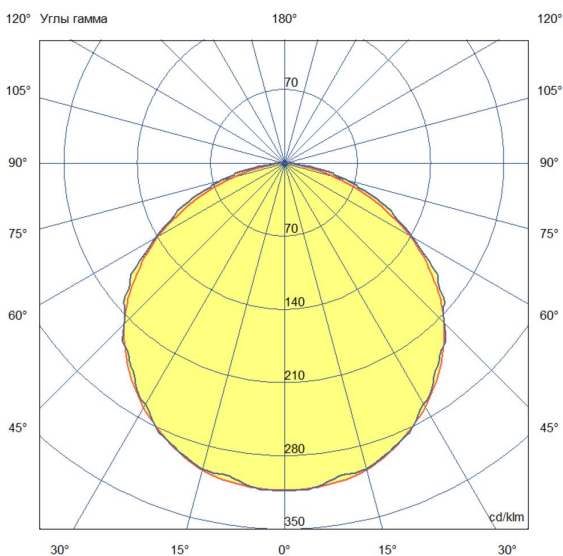

Технические данные

Светодиодный светильник ПромЛед Т-Линия
Оптим 32 1200мм Экстра CRI80 5000K
Прозрачный

1. Описание серии

Серия универсальных линейных светильников для освещения торговых зон, стеллажей, полок, проходов между секциями, других помещений с различной высотой подвеса.

2. КСС и Габаритный чертеж

Кривая силы света

Габаритный чертеж

3. Основные технические данные и характеристики

Характеристики	Значение
Мощность, [Вт ±10%]:	32
Световой поток светильника, [лм ±5%]:	5 360
Номинальная коррелированная цветовая температура по ГОСТ 34819-2021, [К]:	5 000
Тип кривой силы света:	косинусная
Тип рассеивателя:	прозрачный
Угол излучения, [°]:	110
Индекс цветопередачи (CRI), не менее:	80
Род тока:	АС
Коэффициент пульсации (Кп), не более, [%]:	1
Напряжение питания, [В]:	~176-264
Частота напряжения электропитания, [Гц ±10%]:	50
Коэффициент мощности (P _f), не менее:	0,98
Класс защиты от поражения электрическим током (по ГОСТ IEC 60598-1-2017):	I
Рекомендуемая высота установки, [м]:	2-6
Степень защиты от пыли и влаги (по ГОСТ IEC 60598-1-2017):	IP54
Климатическое исполнение (по ГОСТ 15150-69):	УХЛ2
Температура эксплуатации, [°С]:	от -50 до +50
Срок службы светильника, не менее, [лет]:	12
Срок службы светодиодов, не менее, [ч]:	100 000
Гарантийный срок на светильник, [мес.]:	60
Материал корпуса:	экструдированный сплав алюминия
Материал рассеивателя:	УФ-стабилизированный поликарбонат
Габаритные размеры, не более, [мм]:	1222×68×60
Тип крепления:	защёлка (j-hook)
Масса, [кг]:	1