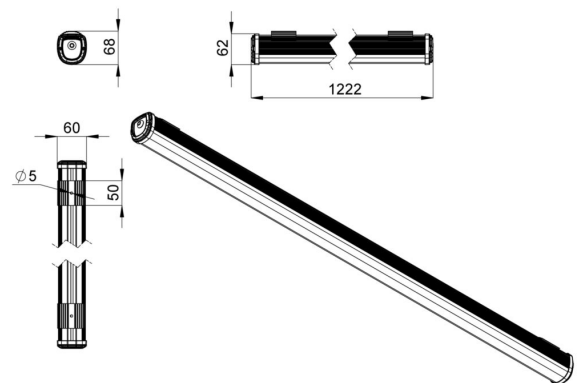

Комбинация особой формы корпуса, расположения светодиодных планок и рассеивателя исключает потери светового потока внутри светильника, за счет чего достигается уникальное значение световой отдачи.

- Экструдированный корпус изготовлен из анодированного алюминия;
- Степень защиты от пыли и влаги IP54 в базовом исполнении, IP65 – опционально;
- Рассеиватель из УФ-стабилизированного поликарбоната;
- Базовое крепление J-Hook (защёлка), опциональные – на кронштейн, подвесной на трос, подвесной на винт-петлю.

2. КСС и Габаритный чертеж

Кривая силы света

Габаритный чертеж

3. Основные технические данные и характеристики

Характеристики	Значение
Мощность, [Вт ±10%]:	32
Световой поток светильника, [лм ±5%]:	5 360
Номинальная коррелированная цветовая температура по ГОСТ 34819-2021, [К]:	5 000
Тип кривой силы света:	косинусная
Тип рассеивателя:	прозрачный
Угол излучения, [°]:	110
Индекс цветопередачи (CRI), не менее:	80
Род тока:	АС
Коэффициент пульсации (Кп), не более, [%]:	1
Напряжение питания, [В]:	~176-264
Частота напряжения электропитания, [Гц ±10%]:	50
Коэффициент мощности (P _f), не менее:	0,98
Класс защиты от поражения электрическим током (по ГОСТ IEC 60598-1-2017):	I
Рекомендуемая высота установки, [м]:	2-6
Степень защиты от пыли и влаги (по ГОСТ IEC 60598-1-2017):	IP54
Климатическое исполнение (по ГОСТ 15150-69):	УХЛ2
Температура эксплуатации, [°С]:	от -50 до +50
Срок службы светильника, не менее, [лет]:	12
Срок службы светодиодов, не менее, [ч]:	100 000
Гарантийный срок на светильник, [мес.]:	60
Материал корпуса:	экструдированный сплав алюминия
Материал рассеивателя:	УФ-стабилизированный поликарбонат
Габаритные размеры, не более, [мм]:	1222×68×60
Тип крепления:	защёлка (j-hook)
Масса, [кг]:	1