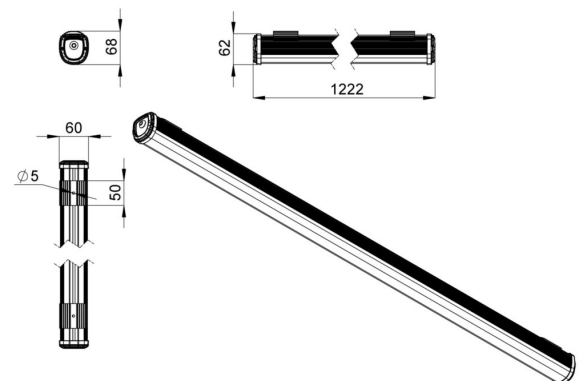

Технические данные

Светодиодный светильник ПромЛед Т-Линия
Оптим 32 1200мм Экстра CRI80 4000К
Прозрачный

1. Описание серии

Серия универсальных линейных светильников для освещения торговых зон, стеллажей, полок, проходов между секциями, других помещений с различной высотой подвеса.

Комбинация особой формы корпуса, расположения светодиодных планок и рассеивателя исключает потери светового потока внутри светильника, за счет чего достигается уникальное значение световой отдачи.

- Экструдированный корпус изготовлен из анодированного алюминия;
- Степень защиты от пыли и влаги IP54 в базовом исполнении, IP65 – опционально;
- Рассеиватель из УФ-стабилизированного поликарбоната;
- Базовое крепление J-Hook (защёлка), опциональные – на кронштейн, подвесной на трос, подвесной на винт-петлю.

2. КСС и Габаритный чертеж

Габаритный чертеж