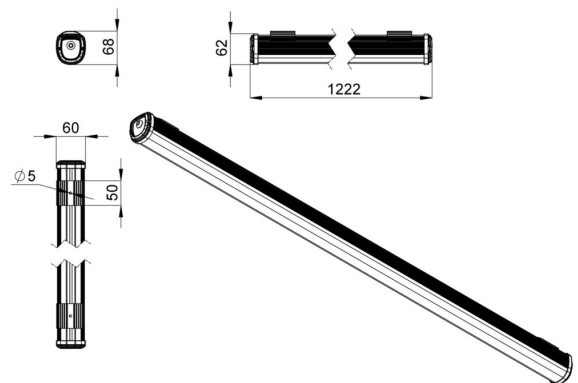

Комбинация особой формы корпуса, расположения светодиодных планок и рассеивателя исключает потери светового потока внутри светильника, за счет чего достигается уникальное значение световой отдачи.

- Экструдированный корпус изготовлен из анодированного алюминия;
- Степень защиты от пыли и влаги IP54 в базовом исполнении, IP65 – опционально;
- Рассеиватель из УФ-стабилизированного поликарбоната;
- Базовое крепление J-Hook (защёлка), опциональные – на кронштейн, подвесной на трос, подвесной на винт-петлю.

2. КСС и Габаритный чертеж

Кривая силы света

Габаритный чертеж

3. Основные технические данные и характеристики

Характеристики	Значение
Мощность, [Вт ±10%]:	32
Световой поток светильника, [лм ±5%]:	4 980
Номинальная коррелированная цветовая температура по ГОСТ 34819-2021, [К]:	3 000
Тип кривой силы света:	косинусная
Тип рассеивателя:	прозрачный
Угол излучения, [°]:	110
Индекс цветопередачи (CRI), не менее:	80
Род тока:	АС
Коэффициент пульсации (Кп), не более, [%]:	1
Напряжение питания, [В]:	~176-264
Частота напряжения электропитания, [Гц ±10%]:	50
Коэффициент мощности (P _f), не менее:	0,98
Класс защиты от поражения электрическим током (по ГОСТ IEC 60598-1-2017):	I
Рекомендуемая высота установки, [м]:	2-6
Степень защиты от пыли и влаги (по ГОСТ IEC 60598-1-2017):	IP54
Климатическое исполнение (по ГОСТ 15150-69):	УХЛ2
Температура эксплуатации, [°С]:	от -50 до +50
Срок службы светильника, не менее, [лет]:	12
Срок службы светодиодов, не менее, [ч]:	100 000
Гарантийный срок на светильник, [мес.]:	60
Материал корпуса:	экструдированный сплав алюминия
Материал рассеивателя:	УФ-стабилизированный поликарбонат
Габаритные размеры, не более, [мм]:	1222×68×60
Тип крепления:	защёлка (j-hook)
Масса, [кг]:	1