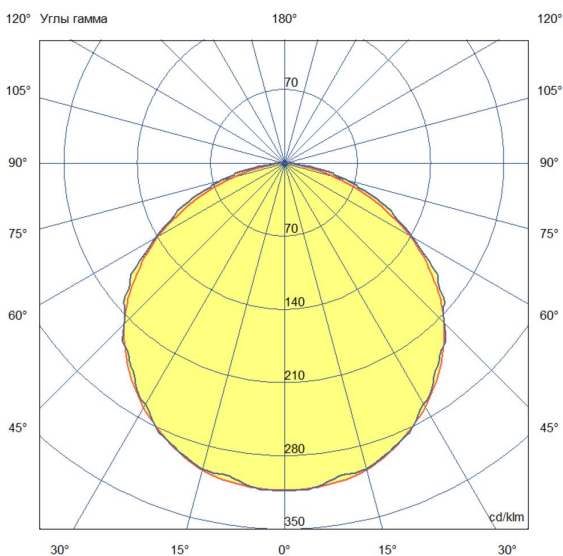

Технические данные

Светодиодный светильник ПромЛед Т-Линия
Оптим 32 1200мм Экстра CRI80 3000К
Прозрачный

1. Описание серии

Серия универсальных линейных светильников для освещения торговых зон, стеллажей, полок, проходов между секциями, других помещений с различной высотой подвеса.

2. КСС и Габаритный чертеж

Кривая силы света

Габаритный чертеж

3. Основные технические данные и характеристики

Характеристики	Значение
Мощность, [Вт ±10%]:	32
Световой поток светильника, [лм ±5%]:	4 980
Номинальная коррелированная цветовая температура по ГОСТ 34819-2021, [К]:	3 000
Тип кривой силы света:	косинусная
Тип рассеивателя:	прозрачный
Угол излучения, [°]:	110
Индекс цветопередачи (CRI), не менее:	80
Род тока:	АС
Коэффициент пульсации (Кп), не более, [%]:	1
Напряжение питания, [В]:	~176-264
Частота напряжения электропитания, [Гц ±10%]:	50
Коэффициент мощности (P _f), не менее:	0,98
Класс защиты от поражения электрическим током (по ГОСТ IEC 60598-1-2017):	I
Рекомендуемая высота установки, [м]:	2-6
Степень защиты от пыли и влаги (по ГОСТ IEC 60598-1-2017):	IP54
Климатическое исполнение (по ГОСТ 15150-69):	УХЛ2
Температура эксплуатации, [°С]:	от -50 до +50
Срок службы светильника, не менее, [лет]:	12
Срок службы светодиодов, не менее, [ч]:	100 000
Гарантийный срок на светильник, [мес.]:	60
Материал корпуса:	экструдированный сплав алюминия
Материал рассеивателя:	УФ-стабилизированный поликарбонат
Габаритные размеры, не более, [мм]:	1222×68×60
Тип крепления:	защёлка (j-hook)
Масса, [кг]:	1