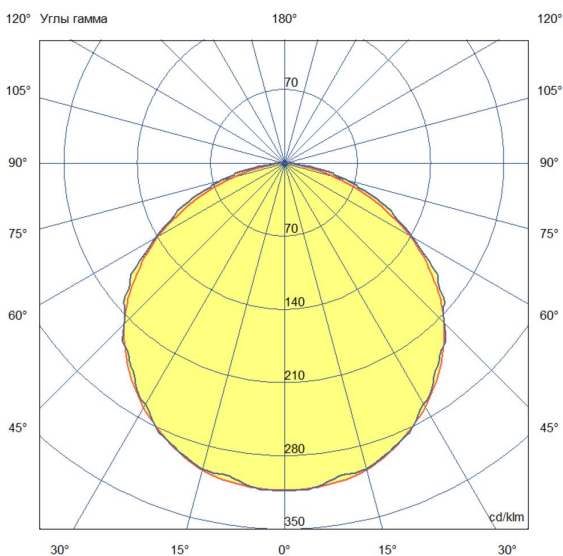

Технические данные

Светодиодный светильник ПромЛед Т-Линия
Оптим 30 1500мм Экстра CRI80 3000K
Прозрачный

1. Описание серии

Серия универсальных линейных светильников для освещения торговых зон, стеллажей, полок, проходов между секциями, других помещений с различной высотой подвеса.

2. КСС и Габаритный чертеж

Кривая силы света

Габаритный чертеж

3. Основные технические данные и характеристики

Характеристики	Значение
Мощность, [Вт ±10%]:	30
Световой поток светильника, [лм ±5%]:	4 670
Номинальная коррелированная цветовая температура по ГОСТ 34819-2021, [К]:	3 000
Тип кривой силы света:	косинусная
Тип рассеивателя:	прозрачный
Угол излучения, [°]:	110
Индекс цветопередачи (CRI), не менее:	80
Род тока:	АС
Коэффициент пульсации (Кп), не более, [%]:	1
Напряжение питания, [В]:	~176-264
Частота напряжения электропитания, [Гц ±10%]:	50
Коэффициент мощности (P _f), не менее:	0,98
Класс защиты от поражения электрическим током (по ГОСТ IEC 60598-1-2017):	I
Рекомендуемая высота установки, [м]:	2-6
Степень защиты от пыли и влаги (по ГОСТ IEC 60598-1-2017):	IP54
Климатическое исполнение (по ГОСТ 15150-69):	УХЛ2
Температура эксплуатации, [°С]:	от -50 до +50
Срок службы светильника, не менее, [лет]:	12
Срок службы светодиодов, не менее, [ч]:	100 000
Гарантийный срок на светильник, [мес.]:	60
Материал корпуса:	экструдированный сплав алюминия
Материал рассеивателя:	УФ-стабилизированный поликарбонат
Габаритные размеры, не более, [мм]:	1522×68×60
Тип крепления:	защёлка (j-hook)
Масса, [кг]:	1,2