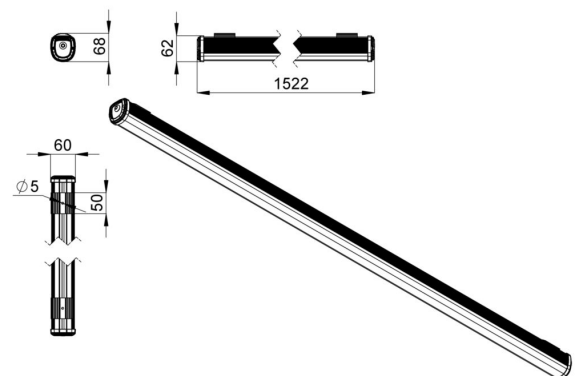

Комбинация особой формы корпуса, расположения светодиодных планок и рассеивателя исключает потери светового потока внутри светильника, за счет чего достигается уникальное значение световой отдачи.

- Экструдированный корпус изготовлен из анодированного алюминия;
- Степень защиты от пыли и влаги IP54 в базовом исполнении, IP65 – опционально;
- Рассеиватель из УФ-стабилизированного поликарбоната;
- Базовое крепление J-Hook (защёлка), опциональные – на кронштейн, подвесной на трос, подвесной на винт-петлю.

2. КСС и Габаритный чертеж

Кривая силы света

Габаритный чертеж

3. Основные технические данные и характеристики

Характеристики	Значение
Мощность, [Вт ±10%]:	30
Световой поток светильника, [лм ±5%]:	4 670
Номинальная коррелированная цветовая температура по ГОСТ 34819-2021, [К]:	3 000
Тип кривой силы света:	косинусная
Тип рассеивателя:	прозрачный
Угол излучения, [°]:	110
Индекс цветопередачи (CRI), не менее:	80
Род тока:	АС
Коэффициент пульсации (Кп), не более, [%]:	1
Напряжение питания, [В]:	~176-264
Частота напряжения электропитания, [Гц ±10%]:	50
Коэффициент мощности (P _f), не менее:	0,98
Класс защиты от поражения электрическим током (по ГОСТ IEC 60598-1-2017):	I
Рекомендуемая высота установки, [м]:	2-6
Степень защиты от пыли и влаги (по ГОСТ IEC 60598-1-2017):	IP54
Климатическое исполнение (по ГОСТ 15150-69):	УХЛ2
Температура эксплуатации, [°С]:	от -50 до +50
Срок службы светильника, не менее, [лет]:	12
Срок службы светодиодов, не менее, [ч]:	100 000
Гарантийный срок на светильник, [мес.]:	60
Материал корпуса:	экструдированный сплав алюминия
Материал рассеивателя:	УФ-стабилизированный поликарбонат
Габаритные размеры, не более, [мм]:	1522×68×60
Тип крепления:	защёлка (j-hook)
Масса, [кг]:	1,2