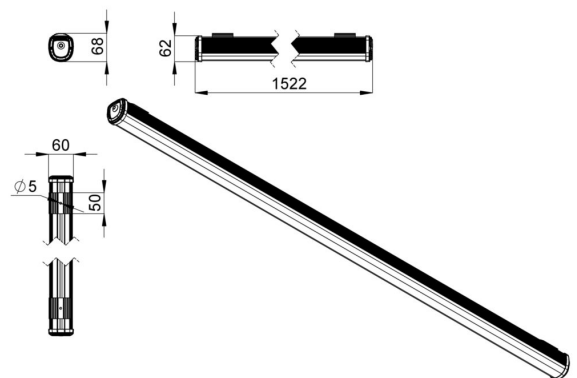

Комбинация особой формы корпуса, расположения светодиодных планок и рассеивателя исключает потери светового потока внутри светильника, за счет чего достигается уникальное значение световой отдачи.

- Экструдированный корпус изготовлен из анодированного алюминия;
- Степень защиты от пыли и влаги IP54 в базовом исполнении, IP65 – опционально;
- Рассеиватель из УФ-стабилизированного поликарбоната;
- Базовое крепление J-Hook (защёлка), опциональные – на кронштейн, подвесной на трос, подвесной на винт-петлю.

2. КСС и Габаритный чертеж

Кривая силы света

Габаритный чертеж

3. Основные технические данные и характеристики

Характеристики	Значение
Мощность, [Вт ±10%]:	30
Световой поток светильника, [лм ±5%]:	4 770
Номинальная коррелированная цветовая температура по ГОСТ 34819-2021, [К]:	4 000
Тип кривой силы света:	косинусная
Тип рассеивателя:	прозрачный
Угол излучения, [°]:	110
Индекс цветопередачи (CRI), не менее:	80
Род тока:	АС
Коэффициент пульсации (Кп), не более, [%]:	1
Напряжение питания, [В]:	~176-264
Частота напряжения электропитания, [Гц ±10%]:	50
Коэффициент мощности (P _f), не менее:	0,98
Класс защиты от поражения электрическим током (по ГОСТ IEC 60598-1-2017):	I
Рекомендуемая высота установки, [м]:	2-6
Степень защиты от пыли и влаги (по ГОСТ IEC 60598-1-2017):	IP54
Климатическое исполнение (по ГОСТ 15150-69):	УХЛ2
Температура эксплуатации, [°С]:	от -50 до +50
Срок службы светильника, не менее, [лет]:	12
Срок службы светодиодов, не менее, [ч]:	100 000
Гарантийный срок на светильник, [мес.]:	60
Материал корпуса:	сплав алюминия, экструдированный
Материал рассеивателя:	УФ-стабилизированный поликарбонат
Габаритные размеры, не более, [мм]:	1522×68×60
Тип крепления:	защёлка (j-hook)
Масса, [кг]:	1,2