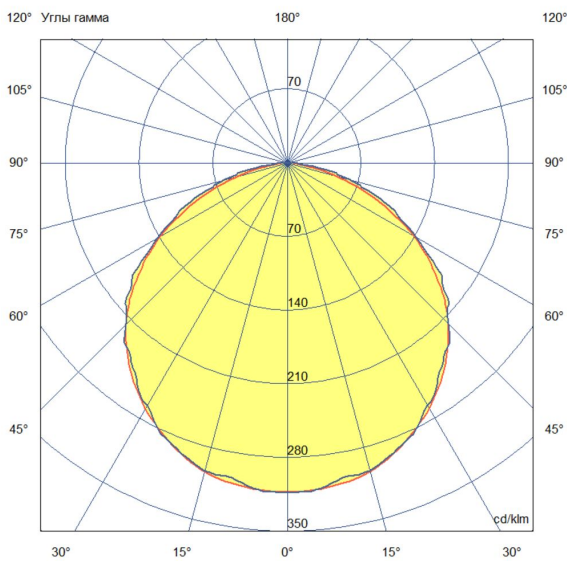

Технические данные

Светодиодный светильник ПромЛед Т-Линия
Оптим 30 1500мм CRI80 4000К Прозрачный

1. Описание серии

Серия универсальных линейных светильников для освещения торговых зон, стеллажей, полок, проходов между секциями, других помещений с различной высотой подвеса.

2. КСС и Габаритный чертеж

Кривая силы света

Габаритный чертеж

3. Основные технические данные и характеристики

Характеристики	Значение
Мощность, [Вт ±10%]:	30
Световой поток светильника, [лм ±5%]:	4 770
Номинальная коррелированная цветовая температура по ГОСТ 34819-2021, [К]:	4 000
Тип кривой силы света:	косинусная
Тип рассеивателя:	прозрачный
Угол излучения, [°]:	110
Индекс цветопередачи (CRI), не менее:	80
Род тока:	АС
Коэффициент пульсации (Кп), не более, [%]:	1
Напряжение питания, [В]:	~176-264
Частота напряжения электропитания, [Гц ±10%]:	50
Коэффициент мощности (P _f), не менее:	0,98
Класс защиты от поражения электрическим током (по ГОСТ IEC 60598-1-2017):	I
Рекомендуемая высота установки, [м]:	2-6
Степень защиты от пыли и влаги (по ГОСТ IEC 60598-1-2017):	IP54
Климатическое исполнение (по ГОСТ 15150-69):	УХЛ2
Температура эксплуатации, [°С]:	от -50 до +50
Срок службы светильника, не менее, [лет]:	12
Срок службы светодиодов, не менее, [ч]:	100 000
Гарантийный срок на светильник, [мес.]:	60
Материал корпуса:	сплав алюминия, экструдированный
Материал рассеивателя:	УФ-стабилизированный поликарбонат
Габаритные размеры, не более, [мм]:	1522×68×60
Тип крепления:	защёлка (j-hook)
Масса, [кг]:	1,2