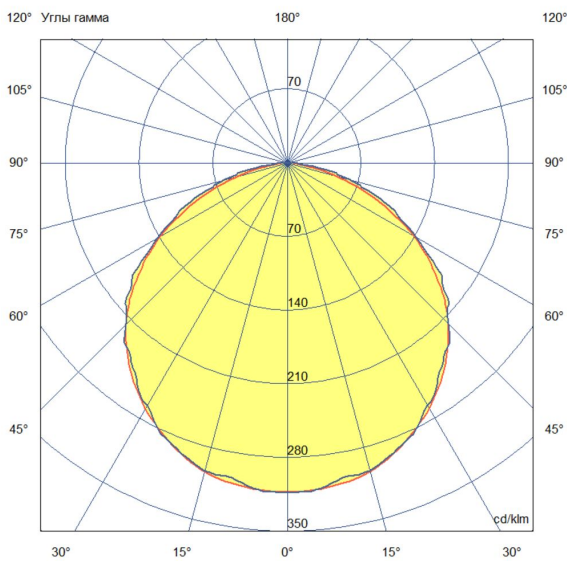

Технические данные

Светодиодный светильник ПромЛед Т-Линия
Оптим 30 1000мм CRI80 3000К Прозрачный

1. Описание серии

Серия универсальных линейных светильников для освещения торговых зон, стеллажей, полок, проходов между секциями, других помещений с различной высотой подвеса.

2. КСС и Габаритный чертеж

Кривая силы света

Габаритный чертеж

3. Основные технические данные и характеристики

Характеристики	Значение
Мощность, [Вт ±10%]:	30
Световой поток светильника, [лм ±5%]:	4 700
Номинальная коррелированная цветовая температура по ГОСТ 34819-2021, [К]:	3 000
Тип кривой силы света:	косинусная
Тип рассеивателя:	прозрачный
Угол излучения, [°]:	110
Индекс цветопередачи (CRI), не менее:	80
Род тока:	АС
Коэффициент пульсации (Кп), не более, [%]:	1
Напряжение питания, [В]:	~176-264
Частота напряжения электропитания, [Гц ±10%]:	50
Коэффициент мощности (P _f), не менее:	0,98
Класс защиты от поражения электрическим током (по ГОСТ IEC 60598-1-2017):	I
Рекомендуемая высота установки, [м]:	2-6
Степень защиты от пыли и влаги (по ГОСТ IEC 60598-1-2017):	IP54
Климатическое исполнение (по ГОСТ 15150-69):	УХЛ2
Температура эксплуатации, [°С]:	от -50 до +50
Срок службы светильника, не менее, [лет]:	12
Срок службы светодиодов, не менее, [ч]:	100 000
Гарантийный срок на светильник, [мес.]:	60
Материал корпуса:	сплав алюминия, экструдированный
Материал рассеивателя:	УФ-стабилизированный поликарбонат
Габаритные размеры, не более, [мм]:	1022×68×60
Тип крепления:	защёлка (j-hook)
Масса, [кг]:	0,9