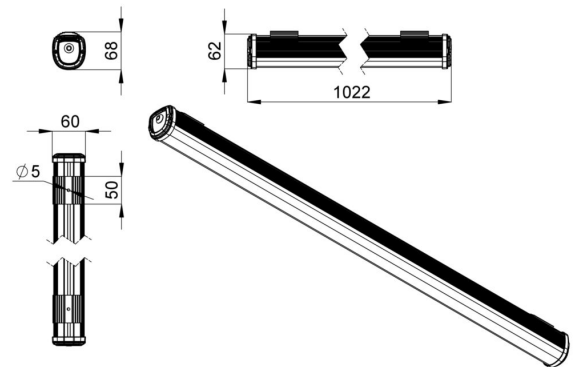

Комбинация особой формы корпуса, расположения светодиодных планок и рассеивателя исключает потери светового потока внутри светильника, за счет чего достигается уникальное значение световой отдачи.

- Экструдированный корпус изготовлен из анодированного алюминия;
- Степень защиты от пыли и влаги IP54 в базовом исполнении, IP65 – опционально;
- Рассеиватель из УФ-стабилизированного поликарбоната;
- Базовое крепление J-Hook (защёлка), опциональные – на кронштейн, подвесной на трос, подвесной на винт-петлю.

2. КСС и Габаритный чертеж

Кривая силы света

Габаритный чертеж

3. Основные технические данные и характеристики

Характеристики	Значение
Мощность, [Вт ±10%]:	30
Световой поток светильника, [лм ±5%]:	4 700
Номинальная коррелированная цветовая температура по ГОСТ 34819-2021, [К]:	3 000
Тип кривой силы света:	косинусная
Тип рассеивателя:	прозрачный
Угол излучения, [°]:	110
Индекс цветопередачи (CRI), не менее:	80
Род тока:	АС
Коэффициент пульсации (Кп), не более, [%]:	1
Напряжение питания, [В]:	~176-264
Частота напряжения электропитания, [Гц ±10%]:	50
Коэффициент мощности (P _f), не менее:	0,98
Класс защиты от поражения электрическим током (по ГОСТ IEC 60598-1-2017):	I
Рекомендуемая высота установки, [м]:	2-6
Степень защиты от пыли и влаги (по ГОСТ IEC 60598-1-2017):	IP54
Климатическое исполнение (по ГОСТ 15150-69):	УХЛ2
Температура эксплуатации, [°С]:	от -50 до +50
Срок службы светильника, не менее, [лет]:	12
Срок службы светодиодов, не менее, [ч]:	100 000
Гарантийный срок на светильник, [мес.]:	60
Материал корпуса:	сплав алюминия, экструдированный
Материал рассеивателя:	УФ-стабилизированный поликарбонат
Габаритные размеры, не более, [мм]:	1022×68×60
Тип крепления:	защёлка (j-hook)
Масса, [кг]:	0,9