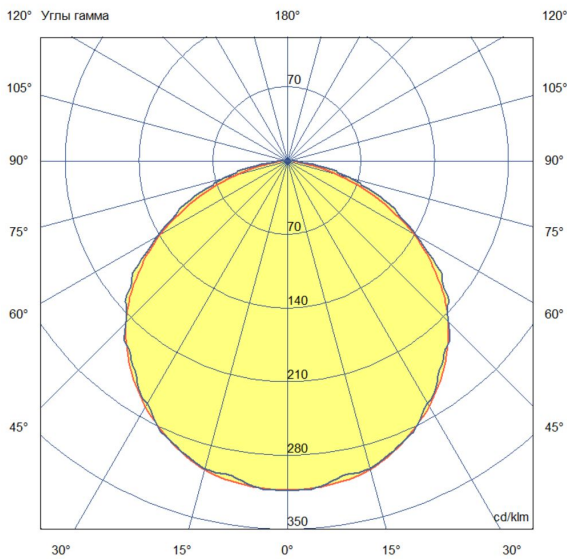

Технические данные

Светодиодный светильник ПромЛед Т-Линия
Оптим 27 1200мм CRI80 4000К Прозрачный

1. Описание серии

Серия универсальных линейных светильников для освещения торговых зон, стеллажей, полок, проходов между секциями, других помещений с различной высотой подвеса.

2. КСС и Габаритный чертеж

Кривая силы света

Габаритный чертеж

3. Основные технические данные и характеристики

Характеристики	Значение
Мощность, [Вт ±10%]:	27
Световой поток светильника, [лм ±5%]:	4 340
Номинальная коррелированная цветовая температура по ГОСТ 34819-2021, [К]:	4 000
Тип кривой силы света:	косинусная
Тип рассеивателя:	прозрачный
Угол излучения, [°]:	110
Индекс цветопередачи (CRI), не менее:	80
Род тока:	AC
Коэффициент пульсации (Кп), не более, [%]:	1
Напряжение питания, [В]:	~176-264
Частота напряжения электропитания, [Гц ±10%]:	50
Коэффициент мощности (P _f), не менее:	0,98
Класс защиты от поражения электрическим током (по ГОСТ IEC 60598-1-2017):	I
Рекомендуемая высота установки, [м]:	2-6
Степень защиты от пыли и влаги (по ГОСТ IEC 60598-1-2017):	IP54
Климатическое исполнение (по ГОСТ 15150-69):	УХЛ2
Температура эксплуатации, [°C]:	от -50 до +50
Срок службы светильника, не менее, [лет]:	12
Срок службы светодиодов, не менее, [ч]:	100 000
Гарантийный срок на светильник, [мес.]:	60
Материал корпуса:	сплав алюминия, экструдированный
Материал рассеивателя:	УФ-стабилизированный поликарбонат
Габаритные размеры, не более, [мм]:	1222×68×60
Тип крепления:	защёлка (j-hook)
Масса, [кг]:	1