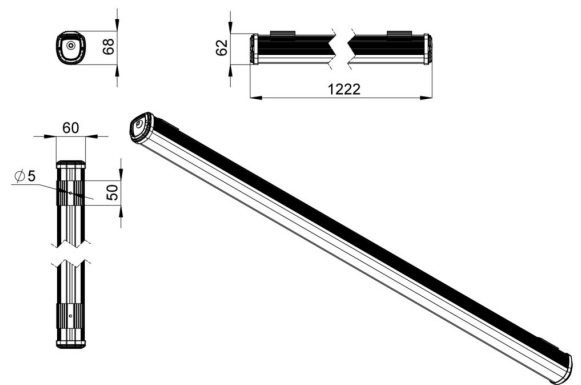

Технические данные

Светодиодный светильник ПромЛед Т-Линия
Оптим 27 1200мм CRI80 4000К Прозрачный

1. Описание серии

Серия универсальных линейных светильников для освещения торговых зон, стеллажей, полок, проходов между секциями, других помещений с различной высотой подвеса.

Комбинация особой формы корпуса, расположения светодиодных планок и рассеивателя исключает потери светового потока внутри светильника, за счет чего достигается уникальное значение световой отдачи.

- Экструдированный корпус изготовлен из анодированного алюминия;
- Степень защиты от пыли и влаги IP54 в базовом исполнении, IP65 – опционально;
- Рассеиватель из УФ-стабилизированного поликарбоната;
- Базовое крепление J-Hook (защёлка), опциональные – на кронштейн, подвесной на трос, подвесной на винт-петлю.

2. КСС и Габаритный чертеж

Кривая силы света

Габаритный чертеж

3. Основные технические данные и характеристики

Характеристики	Значение
Мощность, [Вт ±10%]:	27
Световой поток светильника, [лм ±5%]:	4 340
Номинальная коррелированная цветовая температура по ГОСТ 34819-2021, [К]:	4 000
Тип кривой силы света:	косинусная
Тип рассеивателя:	прозрачный
Угол излучения, [°]:	110
Индекс цветопередачи (CRI), не менее:	80
Род тока:	AC
Коэффициент пульсации (Кп), не более, [%]:	1
Напряжение питания, [В]:	~176-264
Частота напряжения электропитания, [Гц ±10%]:	50
Коэффициент мощности (P _f), не менее:	0,98
Класс защиты от поражения электрическим током (по ГОСТ IEC 60598-1-2017):	I
Рекомендуемая высота установки, [м]:	2-6
Степень защиты от пыли и влаги (по ГОСТ IEC 60598-1-2017):	IP54
Климатическое исполнение (по ГОСТ 15150-69):	УХЛ2
Температура эксплуатации, [°C]:	от -50 до +50
Срок службы светильника, не менее, [лет]:	12
Срок службы светодиодов, не менее, [ч]:	100 000
Гарантийный срок на светильник, [мес.]:	60
Материал корпуса:	сплав алюминия, экструдированный
Материал рассеивателя:	УФ-стабилизированный поликарбонат
Габаритные размеры, не более, [мм]:	1222×68×60
Тип крепления:	защёлка (j-hook)
Масса, [кг]:	1