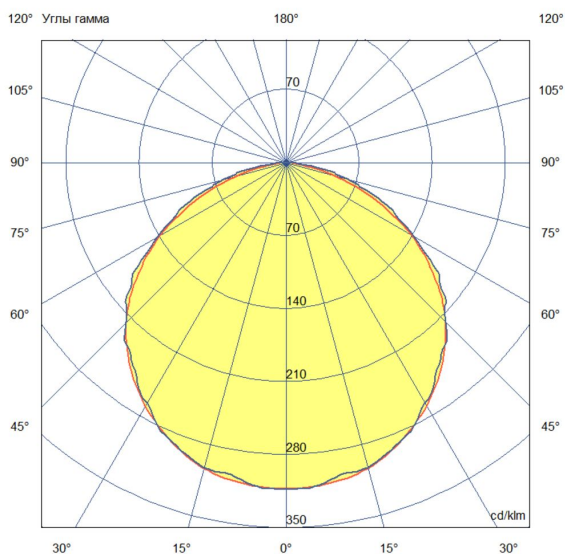

Технические данные

Светодиодный светильник ПромЛед Т-Линия
Оптим 25 500мм Эко CRI80 5000К Прозрачный

1. Описание серии

Серия универсальных линейных светильников для освещения торговых зон, стеллажей, полок, проходов между секциями, других помещений с различной высотой подвеса.

2. КСС и Габаритный чертеж

Кривая силы света

Габаритный чертеж

3. Основные технические данные и характеристики

Характеристики	Значение
Мощность, [Вт ±10%]:	25
Световой поток светильника, [лм ±5%]:	3 920
Номинальная коррелированная цветовая температура по ГОСТ 34819-2021, [К]:	5 000
Тип кривой силы света:	косинусная
Тип рассеивателя:	прозрачный
Угол излучения, [°]:	110
Индекс цветопередачи (CRI), не менее:	80
Род тока:	АС
Коэффициент пульсации (Кп), не более, [%]:	1
Напряжение питания, [В]:	~176-264
Частота напряжения электропитания, [Гц ±10%]:	50
Коэффициент мощности (P _f), не менее:	0,98
Класс защиты от поражения электрическим током (по ГОСТ IEC 60598-1-2017):	I
Рекомендуемая высота установки, [м]:	2-6
Степень защиты от пыли и влаги (по ГОСТ IEC 60598-1-2017):	IP54
Климатическое исполнение (по ГОСТ 15150-69):	УХЛ2
Температура эксплуатации, [°С]:	от -50 до +50
Срок службы светильника, не менее, [лет]:	12
Срок службы светодиодов, не менее, [ч]:	100 000
Гарантийный срок на светильник, [мес.]:	36
Материал корпуса:	сплав алюминия, экструдированный
Материал рассеивателя:	УФ-стабилизированный поликарбонат
Габаритные размеры, не более, [мм]:	522×68×60
Тип крепления:	защёлка (j-hook)
Масса, [кг]:	0,5