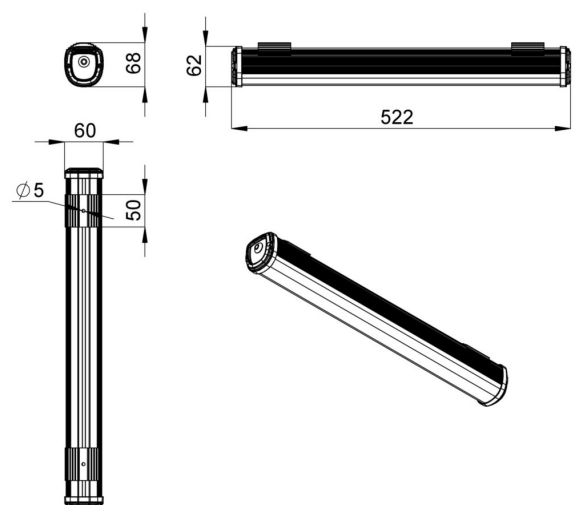

Комбинация особой формы корпуса, расположения светодиодных планок и рассеивателя исключает потери светового потока внутри светильника, за счет чего достигается уникальное значение световой отдачи.

- Экструдированный корпус изготовлен из анодированного алюминия;
- Степень защиты от пыли и влаги IP54 в базовом исполнении, IP65 – опционально;
- Рассеиватель из УФ-стабилизированного поликарбоната;
- Базовое крепление J-Hook (защёлка), опциональные – на кронштейн, подвесной на трос, подвесной на винт-петлю.

2. КСС и Габаритный чертеж

Кривая силы света

Габаритный чертеж

3. Основные технические данные и характеристики

Характеристики	Значение
Мощность, [Вт ±10%]:	25
Световой поток светильника, [лм ±5%]:	3 920
Номинальная коррелированная цветовая температура по ГОСТ 34819-2021, [К]:	5 000
Тип кривой силы света:	косинусная
Тип рассеивателя:	прозрачный
Угол излучения, [°]:	110
Индекс цветопередачи (CRI), не менее:	80
Род тока:	АС
Коэффициент пульсации (Кп), не более, [%]:	1
Напряжение питания, [В]:	~176-264
Частота напряжения электропитания, [Гц ±10%]:	50
Коэффициент мощности (P _f), не менее:	0,98
Класс защиты от поражения электрическим током (по ГОСТ IEC 60598-1-2017):	I
Рекомендуемая высота установки, [м]:	2-6
Степень защиты от пыли и влаги (по ГОСТ IEC 60598-1-2017):	IP54
Климатическое исполнение (по ГОСТ 15150-69):	УХЛ2
Температура эксплуатации, [°С]:	от -50 до +50
Срок службы светильника, не менее, [лет]:	12
Срок службы светодиодов, не менее, [ч]:	100 000
Гарантийный срок на светильник, [мес.]:	36
Материал корпуса:	сплав алюминия, экструдированный
Материал рассеивателя:	УФ-стабилизированный поликарбонат
Габаритные размеры, не более, [мм]:	522×68×60
Тип крепления:	защёлка (j-hook)
Масса, [кг]:	0,5