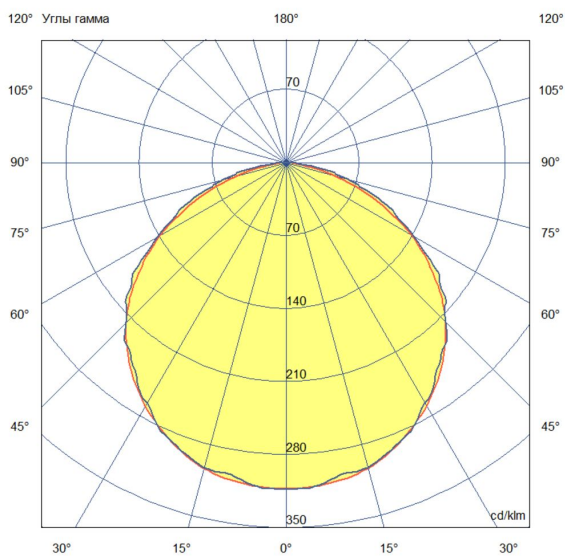

Технические данные

Светодиодный светильник ПромЛед Т-Линия
Оптим 25 500мм Эко CRI80 4000К Прозрачный

1. Описание серии

Серия универсальных линейных светильников для освещения торговых зон, стеллажей, полок, проходов между секциями, других помещений с различной высотой подвеса.

2. КСС и Габаритный чертеж

Кривая силы света

Габаритный чертеж

3. Основные технические данные и характеристики

Характеристики	Значение
Мощность, [Вт ±10%]:	25
Световой поток светильника, [лм ±5%]:	3 920
Номинальная коррелированная цветовая температура по ГОСТ 34819-2021, [К]:	4 000
Тип кривой силы света:	косинусная
Тип рассеивателя:	прозрачный
Угол излучения, [°]:	110
Индекс цветопередачи (CRI), не менее:	80
Род тока:	АС
Коэффициент пульсации (Кп), не более, [%]:	1
Напряжение питания, [В]:	~176-264
Частота напряжения электропитания, [Гц ±10%]:	50
Коэффициент мощности (P _f), не менее:	0,98
Класс защиты от поражения электрическим током (по ГОСТ IEC 60598-1-2017):	I
Рекомендуемая высота установки, [м]:	2-6
Степень защиты от пыли и влаги (по ГОСТ IEC 60598-1-2017):	IP54
Климатическое исполнение (по ГОСТ 15150-69):	УХЛ2
Температура эксплуатации, [°С]:	от -50 до +50
Срок службы светильника, не менее, [лет]:	12
Срок службы светодиодов, не менее, [ч]:	100 000
Гарантийный срок на светильник, [мес.]:	36
Материал корпуса:	сплав алюминия, экструдированный
Материал рассеивателя:	УФ-стабилизированный поликарбонат
Габаритные размеры, не более, [мм]:	522×68×60
Тип крепления:	защёлка (j-hook)
Масса, [кг]:	0,5