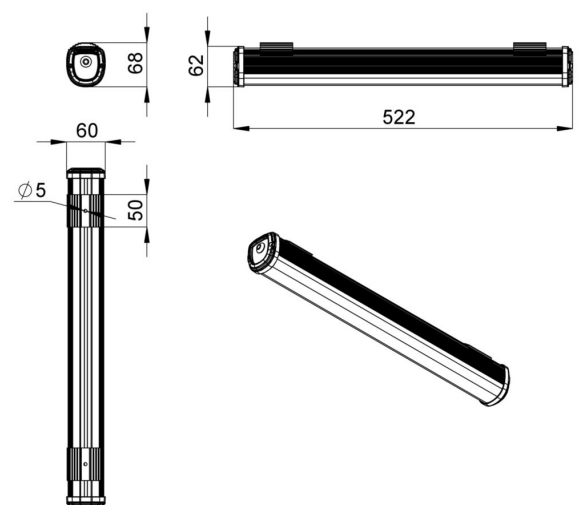

Комбинация особой формы корпуса, расположения светодиодных планок и рассеивателя исключает потери светового потока внутри светильника, за счет чего достигается уникальное значение световой отдачи.

- Экструдированный корпус изготовлен из анодированного алюминия;
- Степень защиты от пыли и влаги IP54 в базовом исполнении, IP65 – опционально;
- Рассеиватель из УФ-стабилизированного поликарбоната;
- Базовое крепление J-Hook (защёлка), опциональные – на кронштейн, подвесной на трос, подвесной на винт-петлю.

2. КСС и Габаритный чертеж

Кривая силы света

Габаритный чертеж

3. Основные технические данные и характеристики

Характеристики	Значение
Мощность, [Вт ±10%]:	25
Световой поток светильника, [лм ±5%]:	3 920
Номинальная коррелированная цветовая температура по ГОСТ 34819-2021, [К]:	4 000
Тип кривой силы света:	косинусная
Тип рассеивателя:	прозрачный
Угол излучения, [°]:	110
Индекс цветопередачи (CRI), не менее:	80
Род тока:	АС
Коэффициент пульсации (Кп), не более, [%]:	1
Напряжение питания, [В]:	~176-264
Частота напряжения электропитания, [Гц ±10%]:	50
Коэффициент мощности (P _f), не менее:	0,98
Класс защиты от поражения электрическим током (по ГОСТ IEC 60598-1-2017):	I
Рекомендуемая высота установки, [м]:	2-6
Степень защиты от пыли и влаги (по ГОСТ IEC 60598-1-2017):	IP54
Климатическое исполнение (по ГОСТ 15150-69):	УХЛ2
Температура эксплуатации, [°С]:	от -50 до +50
Срок службы светильника, не менее, [лет]:	12
Срок службы светодиодов, не менее, [ч]:	100 000
Гарантийный срок на светильник, [мес.]:	36
Материал корпуса:	сплав алюминия, экструдированный
Материал рассеивателя:	УФ-стабилизированный поликарбонат
Габаритные размеры, не более, [мм]:	522×68×60
Тип крепления:	защёлка (j-hook)
Масса, [кг]:	0,5