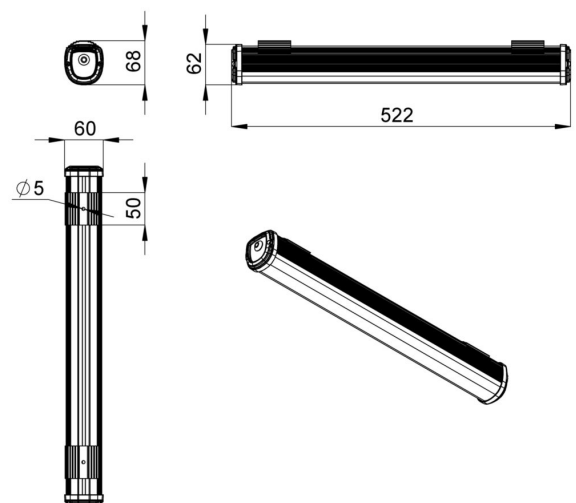

Комбинация особой формы корпуса, расположения светодиодных планок и рассеивателя исключает потери светового потока внутри светильника, за счет чего достигается уникальное значение световой отдачи.

- Экструдированный корпус изготовлен из анодированного алюминия;
- Степень защиты от пыли и влаги IP54 в базовом исполнении, IP65 – опционально;
- Рассеиватель из УФ-стабилизированного поликарбоната;
- Базовое крепление J-Hook (защёлка), опциональные – на кронштейн, подвесной на трос, подвесной на винт-петлю.

2. КСС и Габаритный чертеж

Кривая силы света

Габаритный чертеж

3. Основные технические данные и характеристики

Характеристики	Значение
Мощность, [Вт ±10%]:	25
Световой поток светильника, [лм ±5%]:	3 650
Номинальная коррелированная цветовая температура по ГОСТ 34819-2021, [К]:	3 000
Тип кривой силы света:	косинусная
Тип рассеивателя:	прозрачный
Угол излучения, [°]:	110
Индекс цветопередачи (CRI), не менее:	80
Род тока:	АС
Коэффициент пульсации (Кп), не более, [%]:	1
Напряжение питания, [В]:	~176-264
Частота напряжения электропитания, [Гц ±10%]:	50
Коэффициент мощности (P _f), не менее:	0,98
Класс защиты от поражения электрическим током (по ГОСТ IEC 60598-1-2017):	I
Рекомендуемая высота установки, [м]:	2-6
Степень защиты от пыли и влаги (по ГОСТ IEC 60598-1-2017):	IP54
Климатическое исполнение (по ГОСТ 15150-69):	УХЛ2
Температура эксплуатации, [°С]:	от -50 до +50
Срок службы светильника, не менее, [лет]:	12
Срок службы светодиодов, не менее, [ч]:	100 000
Гарантийный срок на светильник, [мес.]:	36
Материал корпуса:	сплав алюминия, экструдированный
Материал рассеивателя:	УФ-стабилизированный поликарбонат
Габаритные размеры, не более, [мм]:	522×68×60
Тип крепления:	защёлка (j-hook)
Масса, [кг]:	0,5