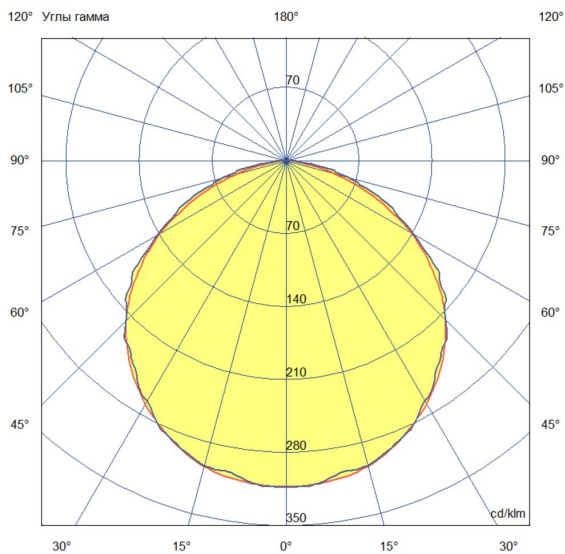

Технические данные

Светодиодный светильник ПромЛед Т-Линия
Оптим 25 500мм Эко CRI80 3000К Прозрачный

1. Описание серии

Серия универсальных линейных светильников для освещения торговых зон, стеллажей, полок, проходов между секциями, других помещений с различной высотой подвеса.

2. КСС и Габаритный чертеж

Кривая силы света

Габаритный чертеж

3. Основные технические данные и характеристики

Характеристики	Значение
Мощность, [Вт ±10%]:	25
Световой поток светильника, [лм ±5%]:	3 650
Номинальная коррелированная цветовая температура по ГОСТ 34819-2021, [К]:	3 000
Тип кривой силы света:	косинусная
Тип рассеивателя:	прозрачный
Угол излучения, [°]:	110
Индекс цветопередачи (CRI), не менее:	80
Род тока:	АС
Коэффициент пульсации (Кп), не более, [%]:	1
Напряжение питания, [В]:	~176-264
Частота напряжения электропитания, [Гц ±10%]:	50
Коэффициент мощности (P _f), не менее:	0,98
Класс защиты от поражения электрическим током (по ГОСТ IEC 60598-1-2017):	I
Рекомендуемая высота установки, [м]:	2-6
Степень защиты от пыли и влаги (по ГОСТ IEC 60598-1-2017):	IP54
Климатическое исполнение (по ГОСТ 15150-69):	УХЛ2
Температура эксплуатации, [°С]:	от -50 до +50
Срок службы светильника, не менее, [лет]:	12
Срок службы светодиодов, не менее, [ч]:	100 000
Гарантийный срок на светильник, [мес.]:	36
Материал корпуса:	сплав алюминия, экструдированный
Материал рассеивателя:	УФ-стабилизированный поликарбонат
Габаритные размеры, не более, [мм]:	522×68×60
Тип крепления:	защёлка (j-hook)
Масса, [кг]:	0,5