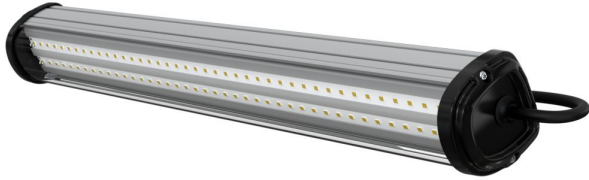

Технические данные

Светодиодный светильник ПромЛед Т-Линия
Оптим 25 500мм CRI80 4000К Прозрачный

1. Описание серии

Серия универсальных линейных светильников для освещения торговых зон, стеллажей, полок, проходов между секциями, других помещений с различной высотой подвеса.

Комбинация особой формы корпуса, расположения светодиодных планок и рассеивателя исключает потери светового потока внутри светильника, за счет чего достигается уникальное значение световой отдачи.

- Экструдированный корпус изготовлен из анодированного алюминия;
- Степень защиты от пыли и влаги IP54 в базовом исполнении, IP65 – опционально;
- Рассеиватель из УФ-стабилизированного поликарбоната;
- Базовое крепление J-Hook (защёлка), опциональные – на кронштейн, подвесной на трос, подвесной на винт-петлю.

2. КСС и Габаритный чертеж

Кривая силы света

Габаритный чертеж

3. Основные технические данные и характеристики

Характеристики	Значение
Мощность, [Вт ±10%]:	25
Световой поток светильника, [лм ±5%]:	2 460
Номинальная коррелированная цветовая температура по ГОСТ 34819-2021, [К]:	4 000
Тип кривой силы света:	косинусная
Тип рассеивателя:	прозрачный
Угол излучения, [°]:	110
Индекс цветопередачи (CRI), не менее:	80
Род тока:	АС
Коэффициент пульсации (Кп), не более, [%]:	1
Напряжение питания, [В]:	~176-264
Частота напряжения электропитания, [Гц ±10%]:	50
Коэффициент мощности (P _f), не менее:	0,98
Класс защиты от поражения электрическим током (по ГОСТ IEC 60598-1-2017):	I
Рекомендуемая высота установки, [м]:	2-6
Степень защиты от пыли и влаги (по ГОСТ IEC 60598-1-2017):	IP54
Климатическое исполнение (по ГОСТ 15150-69):	УХЛ2
Температура эксплуатации, [°С]:	от -50 до +50
Срок службы светильника, не менее, [лет]:	12
Срок службы светодиодов, не менее, [ч]:	100 000
Гарантийный срок на светильник, [мес.]:	60
Материал корпуса:	сплав алюминия, экструдированный
Материал рассеивателя:	УФ-стабилизированный поликарбонат
Габаритные размеры, не более, [мм]:	522×68×60
Тип крепления:	защёлка (j-hook)
Масса, [кг]:	0,5