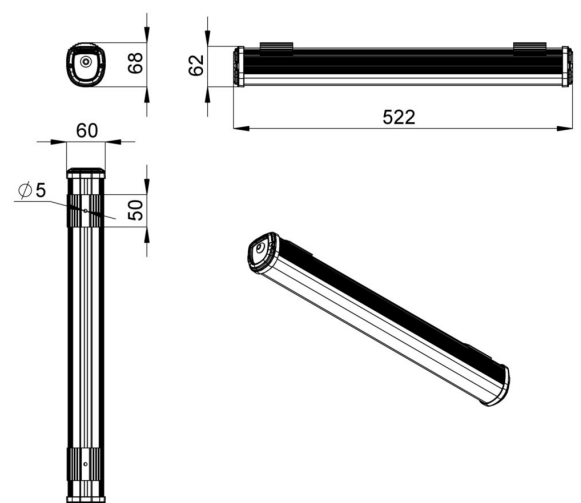

Технические данные

Светодиодный светильник ПромЛед Т-Линия
Оптим 25 500мм CRI80 4000К Прозрачный

1. Описание серии

Серия универсальных линейных светильников для освещения торговых зон, стеллажей, полок, проходов между секциями, других помещений с различной высотой подвеса.

Комбинация особой формы корпуса, расположения светодиодных планок и рассеивателя исключает потери светового потока внутри светильника, за счет чего достигается уникальное значение световой отдачи.

- Экструдированный корпус изготовлен из анодированного алюминия;
- Степень защиты от пыли и влаги IP54 в базовом исполнении, IP65 – опционально;
- Рассеиватель из УФ-стабилизированного поликарбоната;
- Базовое крепление J-Hook (защёлка), опциональные – на кронштейн, подвесной на трос, подвесной на винт-петлю.

2. КСС и Габаритный чертеж

Кривая силы света

Габаритный чертеж

3. Основные технические данные и характеристики

Характеристики	Значение
Мощность, [Вт ±10%]:	25
Световой поток светильника, [лм ±5%]:	2 460
Номинальная коррелированная цветовая температура по ГОСТ 34819-2021, [К]:	4 000
Тип кривой силы света:	косинусная
Тип рассеивателя:	прозрачный
Угол излучения, [°]:	110
Индекс цветопередачи (CRI), не менее:	80
Род тока:	АС
Коэффициент пульсации (Кп), не более, [%]:	1
Напряжение питания, [В]:	~176-264
Частота напряжения электропитания, [Гц ±10%]:	50
Коэффициент мощности (P _f), не менее:	0,98
Класс защиты от поражения электрическим током (по ГОСТ IEC 60598-1-2017):	I
Рекомендуемая высота установки, [м]:	2-6
Степень защиты от пыли и влаги (по ГОСТ IEC 60598-1-2017):	IP54
Климатическое исполнение (по ГОСТ 15150-69):	УХЛ2
Температура эксплуатации, [°С]:	от -50 до +50
Срок службы светильника, не менее, [лет]:	12
Срок службы светодиодов, не менее, [ч]:	100 000
Гарантийный срок на светильник, [мес.]:	60
Материал корпуса:	сплав алюминия, экструдированный
Материал рассеивателя:	УФ-стабилизированный поликарбонат
Габаритные размеры, не более, [мм]:	522×68×60
Тип крепления:	защёлка (j-hook)
Масса, [кг]:	0,5