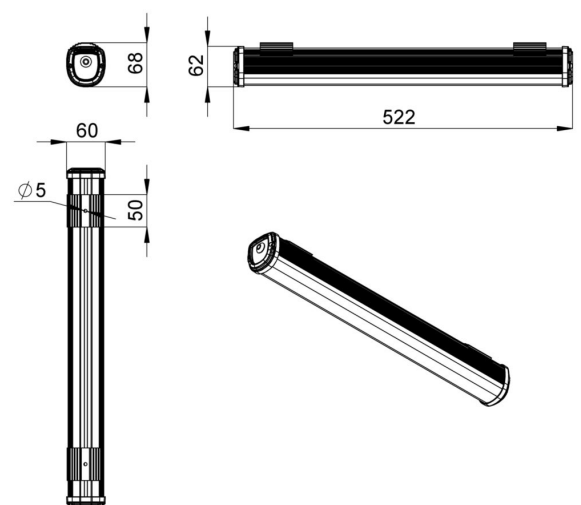

Технические данные

Светодиодный светильник ПромЛед Т-Линия
Оптим 25 500мм CRI80 3000К Прозрачный

1. Описание серии

Серия универсальных линейных светильников для освещения торговых зон, стеллажей, полок, проходов между секциями, других помещений с различной высотой подвеса.

Комбинация особой формы корпуса, расположения светодиодных планок и рассеивателя исключает потери светового потока внутри светильника, за счет чего достигается уникальное значение световой отдачи.

- Экструдированный корпус изготовлен из анодированного алюминия;
- Степень защиты от пыли и влаги IP54 в базовом исполнении, IP65 – опционально;
- Рассеиватель из УФ-стабилизированного поликарбоната;
- Базовое крепление J-Hook (защёлка), опциональные – на кронштейн, подвесной на трос, подвесной на винт-петлю.

2. КСС и Габаритный чертеж

Кривая силы света

Габаритный чертеж

3. Основные технические данные и характеристики

Характеристики	Значение
Мощность, [Вт ±10%]:	25
Световой поток светильника, [лм ±5%]:	2 290
Номинальная коррелированная цветовая температура по ГОСТ 34819-2021, [К]:	3 000
Тип кривой силы света:	косинусная
Тип рассеивателя:	прозрачный
Угол излучения, [°]:	110
Индекс цветопередачи (CRI), не менее:	80
Род тока:	AC
Коэффициент пульсации (Кп), не более, [%]:	1
Напряжение питания, [В]:	~176-264
Частота напряжения электропитания, [Гц ±10%]:	50
Коэффициент мощности (P _f), не менее:	0,98
Класс защиты от поражения электрическим током (по ГОСТ IEC 60598-1-2017):	I
Рекомендуемая высота установки, [м]:	2-6
Степень защиты от пыли и влаги (по ГОСТ IEC 60598-1-2017):	IP54
Климатическое исполнение (по ГОСТ 15150-69):	УХЛ2
Температура эксплуатации, [°C]:	от -50 до +50
Срок службы светильника, не менее, [лет]:	12
Срок службы светодиодов, не менее, [ч]:	100 000
Гарантийный срок на светильник, [мес.]:	60
Материал корпуса:	сплав алюминия, экструдированный
Материал рассеивателя:	УФ-стабилизированный поликарбонат
Габаритные размеры, не более, [мм]:	522×68×60
Тип крепления:	защёлка (j-hook)
Масса, [кг]:	0,5