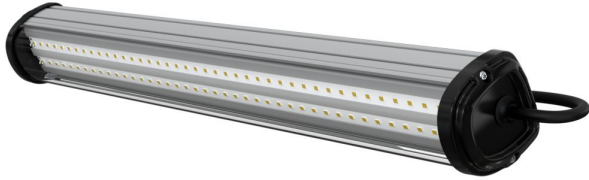

Технические данные

Светодиодный светильник ПромЛед Т-Линия
Оптим 25 500мм CRI80 3000К Прозрачный

1. Описание серии

Серия универсальных линейных светильников для освещения торговых зон, стеллажей, полок, проходов между секциями, других помещений с различной высотой подвеса.

Комбинация особой формы корпуса, расположения светодиодных планок и рассеивателя исключает потери светового потока внутри светильника, за счет чего достигается уникальное значение световой отдачи.

- Экструдированный корпус изготовлен из анодированного алюминия;
- Степень защиты от пыли и влаги IP54 в базовом исполнении, IP65 – опционально;
- Рассеиватель из УФ-стабилизированного поликарбоната;
- Базовое крепление J-Hook (защёлка), опциональные – на кронштейн, подвесной на трос, подвесной на винт-петлю.

2. КСС и Габаритный чертеж

Кривая силы света

Габаритный чертеж

3. Основные технические данные и характеристики

Характеристики	Значение
Мощность, [Вт ±10%]:	25
Световой поток светильника, [лм ±5%]:	2 290
Номинальная коррелированная цветовая температура по ГОСТ 34819-2021, [К]:	3 000
Тип кривой силы света:	косинусная
Тип рассеивателя:	прозрачный
Угол излучения, [°]:	110
Индекс цветопередачи (CRI), не менее:	80
Род тока:	AC
Коэффициент пульсации (Кп), не более, [%]:	1
Напряжение питания, [В]:	~176-264
Частота напряжения электропитания, [Гц ±10%]:	50
Коэффициент мощности (P _f), не менее:	0,98
Класс защиты от поражения электрическим током (по ГОСТ IEC 60598-1-2017):	I
Рекомендуемая высота установки, [м]:	2-6
Степень защиты от пыли и влаги (по ГОСТ IEC 60598-1-2017):	IP54
Климатическое исполнение (по ГОСТ 15150-69):	УХЛ2
Температура эксплуатации, [°C]:	от -50 до +50
Срок службы светильника, не менее, [лет]:	12
Срок службы светодиодов, не менее, [ч]:	100 000
Гарантийный срок на светильник, [мес.]:	60
Материал корпуса:	сплав алюминия, экструдированный
Материал рассеивателя:	УФ-стабилизированный поликарбонат
Габаритные размеры, не более, [мм]:	522×68×60
Тип крепления:	защёлка (j-hook)
Масса, [кг]:	0,5