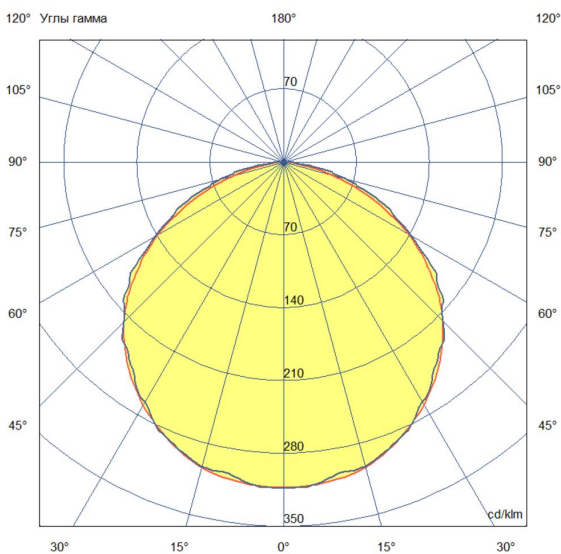

Технические данные

Светодиодный светильник ПромЛед Т-Линия
Оптим 25 1000мм CRI80 5000К Прозрачный

1. Описание серии

Серия универсальных линейных светильников для освещения торговых зон, стеллажей, полок, проходов между секциями, других помещений с различной высотой подвеса.

2. КСС и Габаритный чертеж

Кривая силы света

Габаритный чертеж

3. Основные технические данные и характеристики

Характеристики	Значение
Мощность, [Вт ±10%]:	25
Световой поток светильника, [лм ±5%]:	4 050
Номинальная коррелированная цветовая температура по ГОСТ 34819-2021, [К]:	5 000
Тип кривой силы света:	косинусная
Тип рассеивателя:	прозрачный
Угол излучения, [°]:	110
Индекс цветопередачи (CRI), не менее:	80
Род тока:	АС
Коэффициент пульсации (Кп), не более, [%]:	1
Напряжение питания, [В]:	~176-264
Частота напряжения электропитания, [Гц ±10%]:	50
Коэффициент мощности (P _f), не менее:	0,98
Класс защиты от поражения электрическим током (по ГОСТ IEC 60598-1-2017):	I
Рекомендуемая высота установки, [м]:	2-6
Степень защиты от пыли и влаги (по ГОСТ IEC 60598-1-2017):	IP54
Климатическое исполнение (по ГОСТ 15150-69):	УХЛ2
Температура эксплуатации, [°С]:	от -50 до +50
Срок службы светильника, не менее, [лет]:	12
Срок службы светодиодов, не менее, [ч]:	100 000
Гарантийный срок на светильник, [мес.]:	60
Материал корпуса:	сплав алюминия, экструдированный
Материал рассеивателя:	УФ-стабилизированный поликарбонат
Габаритные размеры, не более, [мм]:	1022×68×60
Тип крепления:	защёлка (j-hook)
Масса, [кг]:	0,9