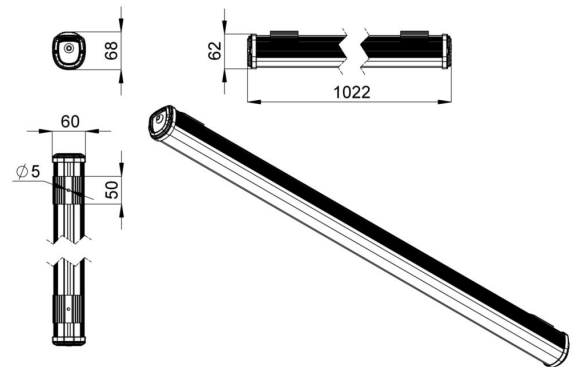

Комбинация особой формы корпуса, расположения светодиодных планок и рассеивателя исключает потери светового потока внутри светильника, за счет чего достигается уникальное значение световой отдачи.

- Экструдированный корпус изготовлен из анодированного алюминия;
- Степень защиты от пыли и влаги IP54 в базовом исполнении, IP65 – опционально;
- Рассеиватель из УФ-стабилизированного поликарбоната;
- Базовое крепление J-Hook (защёлка), опциональные – на кронштейн, подвесной на трос, подвесной на винт-петлю.

2. КСС и Габаритный чертеж

Кривая силы света

Габаритный чертеж

3. Основные технические данные и характеристики

Характеристики	Значение
Мощность, [Вт ±10%]:	25
Световой поток светильника, [лм ±5%]:	4 050
Номинальная коррелированная цветовая температура по ГОСТ 34819-2021, [К]:	5 000
Тип кривой силы света:	косинусная
Тип рассеивателя:	прозрачный
Угол излучения, [°]:	110
Индекс цветопередачи (CRI), не менее:	80
Род тока:	АС
Коэффициент пульсации (Кп), не более, [%]:	1
Напряжение питания, [В]:	~176-264
Частота напряжения электропитания, [Гц ±10%]:	50
Коэффициент мощности (P _f), не менее:	0,98
Класс защиты от поражения электрическим током (по ГОСТ IEC 60598-1-2017):	I
Рекомендуемая высота установки, [м]:	2-6
Степень защиты от пыли и влаги (по ГОСТ IEC 60598-1-2017):	IP54
Климатическое исполнение (по ГОСТ 15150-69):	УХЛ2
Температура эксплуатации, [°С]:	от -50 до +50
Срок службы светильника, не менее, [лет]:	12
Срок службы светодиодов, не менее, [ч]:	100 000
Гарантийный срок на светильник, [мес.]:	60
Материал корпуса:	сплав алюминия, экструдированный
Материал рассеивателя:	УФ-стабилизированный поликарбонат
Габаритные размеры, не более, [мм]:	1022×68×60
Тип крепления:	защёлка (j-hook)
Масса, [кг]:	0,9