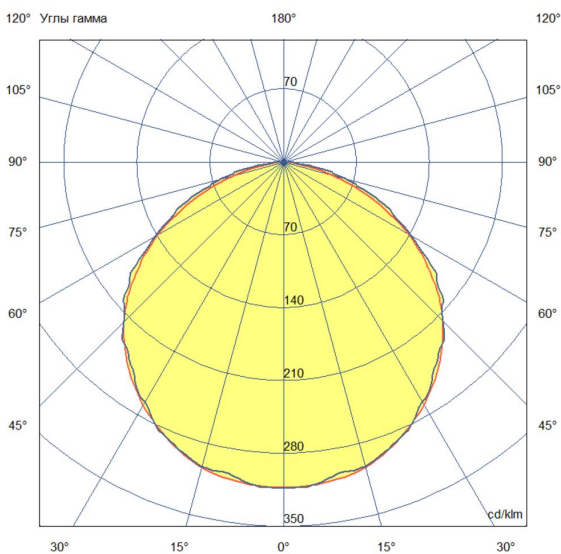

Технические данные

Светодиодный светильник ПромЛед Т-Линия
Оптим 25 1000мм CRI80 4000К Прозрачный

1. Описание серии

Серия универсальных линейных светильников для освещения торговых зон, стеллажей, полок, проходов между секциями, других помещений с различной высотой подвеса.

2. КСС и Габаритный чертеж

Кривая силы света

Габаритный чертеж

3. Основные технические данные и характеристики

Характеристики	Значение
Мощность, [Вт ±10%]:	25
Световой поток светильника, [лм ±5%]:	4 050
Номинальная коррелированная цветовая температура по ГОСТ 34819-2021, [К]:	4 000
Тип кривой силы света:	косинусная
Тип рассеивателя:	прозрачный
Угол излучения, [°]:	110
Индекс цветопередачи (CRI), не менее:	80
Род тока:	АС
Коэффициент пульсации (Кп), не более, [%]:	1
Напряжение питания, [В]:	~176-264
Частота напряжения электропитания, [Гц ±10%]:	50
Коэффициент мощности (P _f), не менее:	0,98
Класс защиты от поражения электрическим током (по ГОСТ IEC 60598-1-2017):	I
Рекомендуемая высота установки, [м]:	2-6
Степень защиты от пыли и влаги (по ГОСТ IEC 60598-1-2017):	IP54
Климатическое исполнение (по ГОСТ 15150-69):	УХЛ2
Температура эксплуатации, [°С]:	от -50 до +50
Срок службы светильника, не менее, [лет]:	12
Срок службы светодиодов, не менее, [ч]:	100 000
Гарантийный срок на светильник, [мес.]:	60
Материал корпуса:	сплав алюминия, экструдированный
Материал рассеивателя:	УФ-стабилизированный поликарбонат
Габаритные размеры, не более, [мм]:	1022×68×60
Тип крепления:	защёлка (j-hook)
Масса, [кг]:	0,9