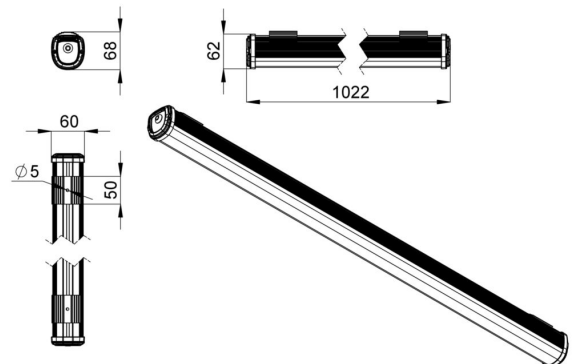

Комбинация особой формы корпуса, расположения светодиодных планок и рассеивателя исключает потери светового потока внутри светильника, за счет чего достигается уникальное значение световой отдачи.

- Экструдированный корпус изготовлен из анодированного алюминия;
- Степень защиты от пыли и влаги IP54 в базовом исполнении, IP65 – опционально;
- Рассеиватель из УФ-стабилизированного поликарбоната;
- Базовое крепление J-Hook (защёлка), опциональные – на кронштейн, подвесной на трос, подвесной на винт-петлю.

2. КСС и Габаритный чертеж

Кривая силы света

Габаритный чертеж

3. Основные технические данные и характеристики

Характеристики	Значение
Мощность, [Вт ±10%]:	25
Световой поток светильника, [лм ±5%]:	4 050
Номинальная коррелированная цветовая температура по ГОСТ 34819-2021, [К]:	4 000
Тип кривой силы света:	косинусная
Тип рассеивателя:	прозрачный
Угол излучения, [°]:	110
Индекс цветопередачи (CRI), не менее:	80
Род тока:	АС
Коэффициент пульсации (Кп), не более, [%]:	1
Напряжение питания, [В]:	~176-264
Частота напряжения электропитания, [Гц ±10%]:	50
Коэффициент мощности (P _f), не менее:	0,98
Класс защиты от поражения электрическим током (по ГОСТ IEC 60598-1-2017):	I
Рекомендуемая высота установки, [м]:	2-6
Степень защиты от пыли и влаги (по ГОСТ IEC 60598-1-2017):	IP54
Климатическое исполнение (по ГОСТ 15150-69):	УХЛ2
Температура эксплуатации, [°С]:	от -50 до +50
Срок службы светильника, не менее, [лет]:	12
Срок службы светодиодов, не менее, [ч]:	100 000
Гарантийный срок на светильник, [мес.]:	60
Материал корпуса:	сплав алюминия, экструдированный
Материал рассеивателя:	УФ-стабилизированный поликарбонат
Габаритные размеры, не более, [мм]:	1022×68×60
Тип крепления:	защёлка (j-hook)
Масса, [кг]:	0,9