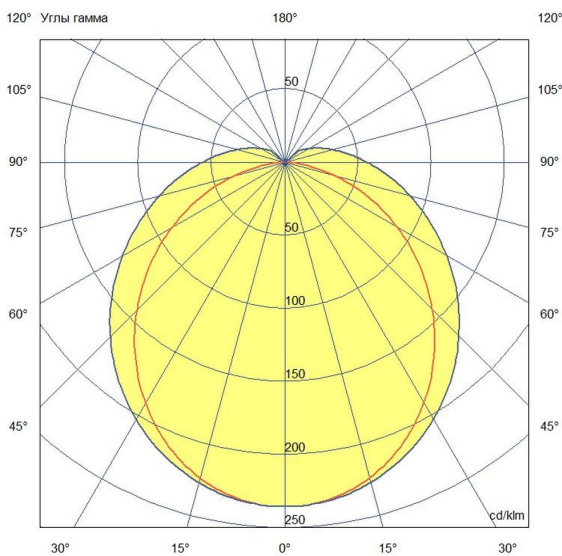

## Технические данные

Светодиодный светильник ПромЛед Т-Линия  
Оптим 20 2000мм CRI80 5000К Опал

### 2. КСС и Габаритный чертеж

Кривая силы света

Габаритный чертеж

### 3. Основные технические данные и характеристики

Характеристики	Значение
Мощность, [Вт ±10%]:	20
Световой поток светильника, [лм ±5%]:	2 960
Номинальная коррелированная цветовая температура по ГОСТ 34819-2021, [К]:	5 000
Тип кривой силы света:	косинусная
Тип рассеивателя:	опал
Угол излучения, [°]:	125
Индекс цветопередачи (CRI), не менее:	80
Род тока:	АС
Коэффициент пульсации (Кп), не более, [%]:	1
Напряжение питания, [В]:	~176-264
Частота напряжения электропитания, [Гц ±10%]:	50
Коэффициент мощности (P <sub>f</sub> ), не менее:	0,96
Класс защиты от поражения электрическим током (по ГОСТ IEC 60598-1-2017):	I
Рекомендуемая высота установки, [м]:	2-6
Степень защиты от пыли и влаги (по ГОСТ IEC 60598-1-2017):	IP54
Климатическое исполнение (по ГОСТ 15150-69):	УХЛ2
Температура эксплуатации, [°С]:	от -50 до +50
Срок службы светильника, не менее, [лет]:	12
Срок службы светодиодов, не менее, [ч]:	100 000
Гарантийный срок на светильник, [мес.]:	60
Материал корпуса:	сплав алюминия, экструдированный
Материал рассеивателя:	УФ-стабилизированный поликарбонат
Габаритные размеры, не более, [мм]:	2022×68×60
Тип крепления:	защёлка (j-hook)
Масса, [кг]:	1,5