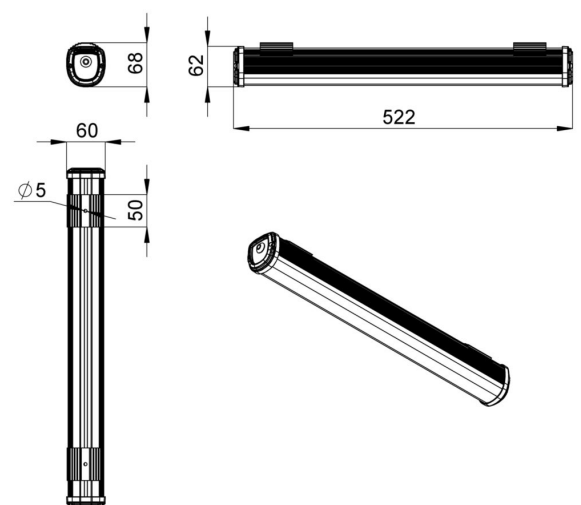

Комбинация особой формы корпуса, расположения светодиодных планок и рассеивателя исключает потери светового потока внутри светильника, за счет чего достигается уникальное значение световой отдачи.

- Экструдированный корпус изготовлен из анодированного алюминия;
- Степень защиты от пыли и влаги IP54 в базовом исполнении, IP65 – опционально;
- Рассеиватель из УФ-стабилизированного поликарбоната;
- Базовое крепление J-Hook (защёлка), опциональные – на кронштейн, подвесной на трос, подвесной на винт-петлю.

### 2. КСС и Габаритный чертеж

Кривая силы света

Габаритный чертеж