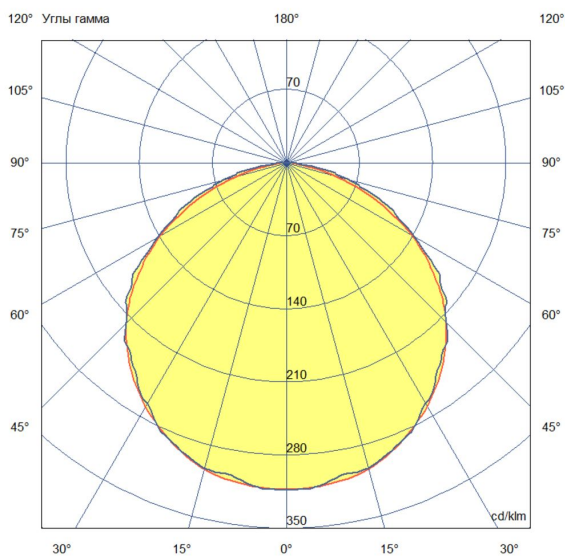

## Технические данные

Светодиодный светильник ПромЛед Т-Линия  
Оптим 14 500мм Экстра CRI70 5000К Прозрачный

### 2. КСС и Габаритный чертеж

Кривая силы света

Габаритный чертеж