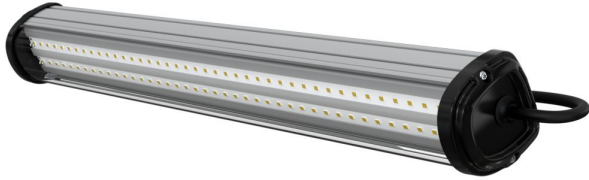

## Технические данные

Светодиодный светильник ПромЛед Т-Линия  
Оптим 14 500мм Экстра CRI70 5000К Прозрачный

### 1. Описание серии

Серия универсальных линейных светильников для освещения складских помещений, систем стеллажей и хранения продукции, лестничных пролетов, различных зон промышленных объектов с невысокими потолками.

Комбинация особой формы корпуса, расположения светодиодных планок и рассеивателя исключает потери светового потока внутри светильника, за счет чего достигается уникальное значение световой отдачи.

- Экструдированный корпус изготовлен из анодированного алюминия;
- Степень защиты от пыли и влаги IP54 в базовом исполнении, IP65 – опционально;
- Рассеиватель из УФ-стабилизированного поликарбоната;
- Базовое крепление J-Hook (защёлка), опциональные – на кронштейн, подвесной на трос, подвесной на винт-петлю.