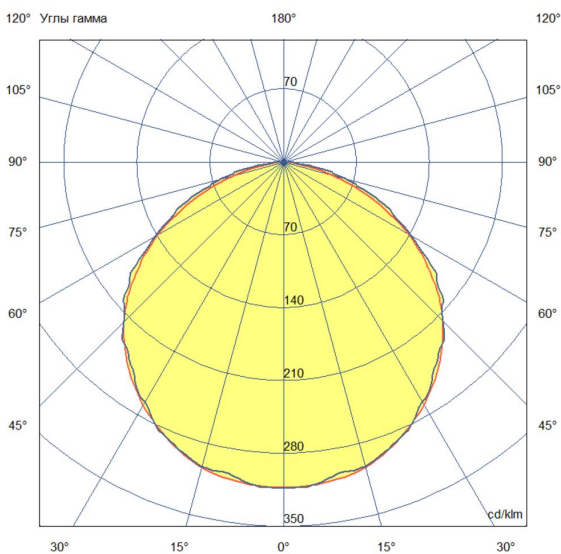

Технические данные

Светодиодный светильник ПромЛед Т-Линия
Оптим 14 500мм CRI80 5000К Прозрачный

1. Описание серии

Серия универсальных линейных светильников для освещения торговых зон, стеллажей, полок, проходов между секциями, других помещений с различной высотой подвеса.

2. КСС и Габаритный чертеж

Кривая силы света

Габаритный чертеж

3. Основные технические данные и характеристики

Характеристики	Значение
Мощность, [Вт ±10%]:	13
Световой поток светильника, [лм ±5%]:	2 030
Номинальная коррелированная цветовая температура по ГОСТ 34819-2021, [К]:	5 000
Тип кривой силы света:	косинусная
Тип рассеивателя:	прозрачный
Угол излучения, [°]:	110
Индекс цветопередачи (CRI), не менее:	80
Род тока:	АС
Коэффициент пульсации (Кп), не более, [%]:	1
Напряжение питания, [В]:	~176-264
Частота напряжения электропитания, [Гц ±10%]:	50
Коэффициент мощности (P _f), не менее:	0,96
Класс защиты от поражения электрическим током (по ГОСТ IEC 60598-1-2017):	I
Рекомендуемая высота установки, [м]:	2-6
Степень защиты от пыли и влаги (по ГОСТ IEC 60598-1-2017):	IP54
Климатическое исполнение (по ГОСТ 15150-69):	УХЛ2
Температура эксплуатации, [°С]:	от -50 до +50
Срок службы светильника, не менее, [лет]:	12
Срок службы светодиодов, не менее, [ч]:	100 000
Гарантийный срок на светильник, [мес.]:	60
Материал корпуса:	сплав алюминия, экструдированный
Материал рассеивателя:	УФ-стабилизированный поликарбонат
Габаритные размеры, не более, [мм]:	522×68×60
Тип крепления:	защёлка (j-hook)
Масса, [кг]:	0,5