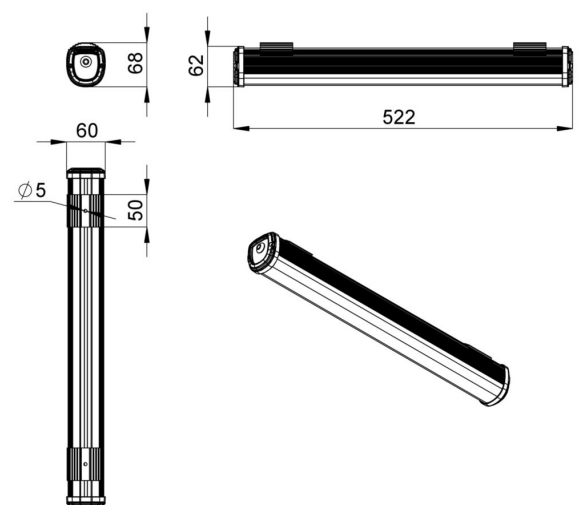

Технические данные

Светодиодный светильник ПромЛед Т-Линия
Оптим 14 500мм CRI80 5000К Прозрачный

1. Описание серии

Серия универсальных линейных светильников для освещения торговых зон, стеллажей, полок, проходов между секциями, других помещений с различной высотой подвеса.

Комбинация особой формы корпуса, расположения светодиодных планок и рассеивателя исключает потери светового потока внутри светильника, за счет чего достигается уникальное значение световой отдачи.

- Экструдированный корпус изготовлен из анодированного алюминия;
- Степень защиты от пыли и влаги IP54 в базовом исполнении, IP65 – опционально;
- Рассеиватель из УФ-стабилизированного поликарбоната;
- Базовое крепление J-Hook (защёлка), опциональные – на кронштейн, подвесной на трос, подвесной на винт-петлю.

2. КСС и Габаритный чертеж

Кривая силы света

Габаритный чертеж

3. Основные технические данные и характеристики

Характеристики	Значение
Мощность, [Вт ±10%]:	13
Световой поток светильника, [лм ±5%]:	2 030
Номинальная коррелированная цветовая температура по ГОСТ 34819-2021, [К]:	5 000
Тип кривой силы света:	косинусная
Тип рассеивателя:	прозрачный
Угол излучения, [°]:	110
Индекс цветопередачи (CRI), не менее:	80
Род тока:	АС
Коэффициент пульсации (Кп), не более, [%]:	1
Напряжение питания, [В]:	~176-264
Частота напряжения электропитания, [Гц ±10%]:	50
Коэффициент мощности (P _f), не менее:	0,96
Класс защиты от поражения электрическим током (по ГОСТ IEC 60598-1-2017):	I
Рекомендуемая высота установки, [м]:	2-6
Степень защиты от пыли и влаги (по ГОСТ IEC 60598-1-2017):	IP54
Климатическое исполнение (по ГОСТ 15150-69):	УХЛ2
Температура эксплуатации, [°С]:	от -50 до +50
Срок службы светильника, не менее, [лет]:	12
Срок службы светодиодов, не менее, [ч]:	100 000
Гарантийный срок на светильник, [мес.]:	60
Материал корпуса:	сплав алюминия, экструдированный
Материал рассеивателя:	УФ-стабилизированный поликарбонат
Габаритные размеры, не более, [мм]:	522×68×60
Тип крепления:	защёлка (j-hook)
Масса, [кг]:	0,5