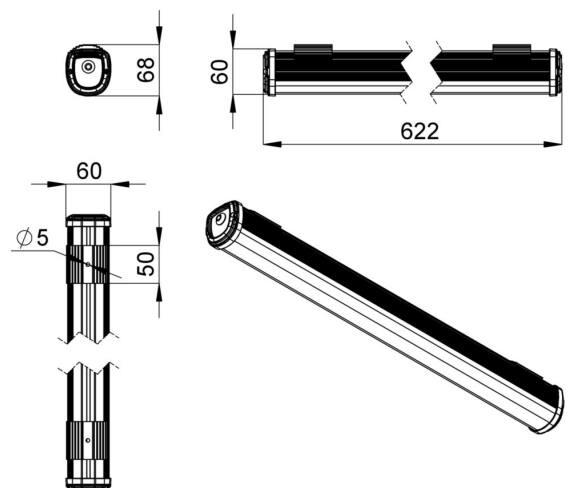

Технические данные

Светодиодный светильник ПромЛед Т-Линия
Оптим 10 600мм CRI80 5000К Прозрачный

1. Описание серии

Серия универсальных линейных светильников для освещения торговых зон, стеллажей, полок, проходов между секциями, других помещений с различной высотой подвеса.

Комбинация особой формы корпуса, расположения светодиодных планок и рассеивателя исключает потери светового потока внутри светильника, за счет чего достигается уникальное значение световой отдачи.

- Экструдированный корпус изготовлен из анодированного алюминия;
- Степень защиты от пыли и влаги IP54 в базовом исполнении, IP65 – опционально;
- Рассеиватель из УФ-стабилизированного поликарбоната;
- Базовое крепление J-Hook (защёлка), опциональные – на кронштейн, подвесной на трос, подвесной на винт-петлю.

2. КСС и Габаритный чертеж

Кривая силы света

Габаритный чертеж

3. Основные технические данные и характеристики

Характеристики	Значение
Мощность, [Вт ±10%]:	10
Световой поток светильника, [лм ±5%]:	1 530
Номинальная коррелированная цветовая температура по ГОСТ 34819-2021, [К]:	5 000
Тип кривой силы света:	косинусная
Тип рассеивателя:	прозрачный
Угол излучения, [°]:	110
Индекс цветопередачи (CRI), не менее:	80
Род тока:	АС
Коэффициент пульсации (Кп), не более, [%]:	1
Напряжение питания, [В]:	~176-264
Частота напряжения электропитания, [Гц ±10%]:	50
Коэффициент мощности (P _f), не менее:	0,96
Класс защиты от поражения электрическим током (по ГОСТ IEC 60598-1-2017):	I
Рекомендуемая высота установки, [м]:	2-6
Степень защиты от пыли и влаги (по ГОСТ IEC 60598-1-2017):	IP54
Климатическое исполнение (по ГОСТ 15150-69):	УХЛ2
Температура эксплуатации, [°С]:	от -50 до +50
Срок службы светильника, не менее, [лет]:	12
Срок службы светодиодов, не менее, [ч]:	100 000
Гарантийный срок на светильник, [мес.]:	60
Материал корпуса:	сплав алюминия, экструдированный
Материал рассеивателя:	УФ-стабилизированный поликарбонат
Габаритные размеры, не более, [мм]:	622×68×60
Тип крепления:	защёлка (j-hook)
Масса, [кг]:	0,5