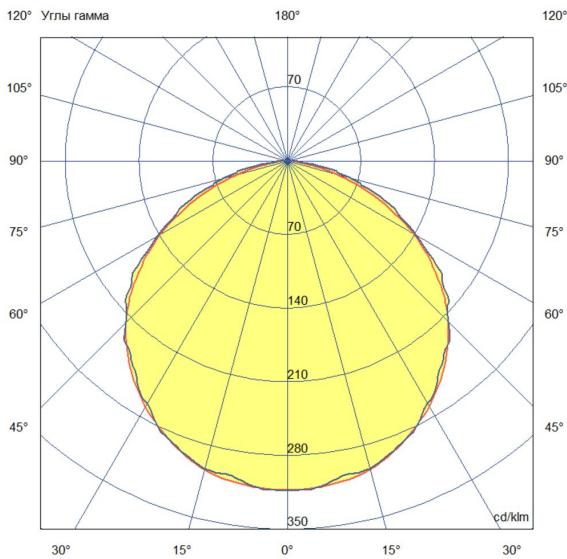

Технические данные

Светодиодный светильник ПромЛед Т-Линия
Оптим 10 600мм CRI80 5000К Прозрачный

1. Описание серии

Серия универсальных линейных светильников для освещения торговых зон, стеллажей, полок, проходов между секциями, других помещений с различной высотой подвеса.

2. КСС и Габаритный чертеж

Кривая силы света

Габаритный чертеж

3. Основные технические данные и характеристики

Характеристики	Значение
Мощность, [Вт ±10%]:	10
Световой поток светильника, [лм ±5%]:	1 530
Номинальная коррелированная цветовая температура по ГОСТ 34819-2021, [К]:	5 000
Тип кривой силы света:	косинусная
Тип рассеивателя:	прозрачный
Угол излучения, [°]:	110
Индекс цветопередачи (CRI), не менее:	80
Род тока:	АС
Коэффициент пульсации (Кп), не более, [%]:	1
Напряжение питания, [В]:	~176-264
Частота напряжения электропитания, [Гц ±10%]:	50
Коэффициент мощности (P _f), не менее:	0,96
Класс защиты от поражения электрическим током (по ГОСТ IEC 60598-1-2017):	I
Рекомендуемая высота установки, [м]:	2-6
Степень защиты от пыли и влаги (по ГОСТ IEC 60598-1-2017):	IP54
Климатическое исполнение (по ГОСТ 15150-69):	УХЛ2
Температура эксплуатации, [°С]:	от -50 до +50
Срок службы светильника, не менее, [лет]:	12
Срок службы светодиодов, не менее, [ч]:	100 000
Гарантийный срок на светильник, [мес.]:	60
Материал корпуса:	сплав алюминия, экструдированный
Материал рассеивателя:	УФ-стабилизированный поликарбонат
Габаритные размеры, не более, [мм]:	622×68×60
Тип крепления:	защёлка (j-hook)
Масса, [кг]:	0,5