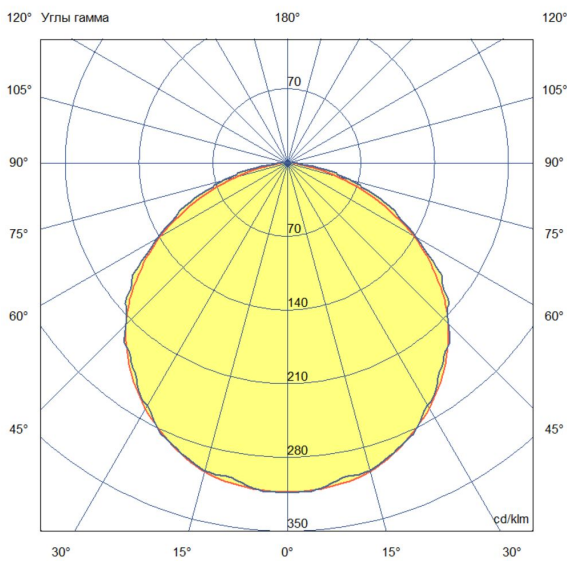

Технические данные

Светодиодный светильник ПромЛед Т-Линия
Оптимa 10 600мм CRI80 3000K Прозрачный

1. Описание серии

Серия универсальных линейных светильников для освещения торговых зон, стеллажей, полок, проходов между секциями, других помещений с различной высотой подвеса.

2. КСС и Габаритный чертеж

Кривая силы света

Габаритный чертеж

3. Основные технические данные и характеристики

Характеристики	Значение
Мощность, [Вт ±10%]:	10
Световой поток светильника, [лм ±5%]:	1 420
Номинальная коррелированная цветовая температура по ГОСТ 34819-2021, [К]:	3 000
Тип кривой силы света:	косинусная
Тип рассеивателя:	прозрачный
Угол излучения, [°]:	110
Индекс цветопередачи (CRI), не менее:	80
Род тока:	АС
Коэффициент пульсации (Кп), не более, [%]:	1
Напряжение питания, [В]:	~176-264
Частота напряжения электропитания, [Гц ±10%]:	50
Коэффициент мощности (P _f), не менее:	0,96
Класс защиты от поражения электрическим током (по ГОСТ IEC 60598-1-2017):	I
Рекомендуемая высота установки, [м]:	2-6
Степень защиты от пыли и влаги (по ГОСТ IEC 60598-1-2017):	IP54
Климатическое исполнение (по ГОСТ 15150-69):	УХЛ2
Температура эксплуатации, [°С]:	от -50 до +50
Срок службы светильника, не менее, [лет]:	12
Срок службы светодиодов, не менее, [ч]:	100 000
Гарантийный срок на светильник, [мес.]:	60
Материал корпуса:	сплав алюминия, экструдированный
Материал рассеивателя:	УФ-стабилизированный поликарбонат
Габаритные размеры, не более, [мм]:	622×68×60
Тип крепления:	защёлка (j-hook)
Масса, [кг]:	0,5