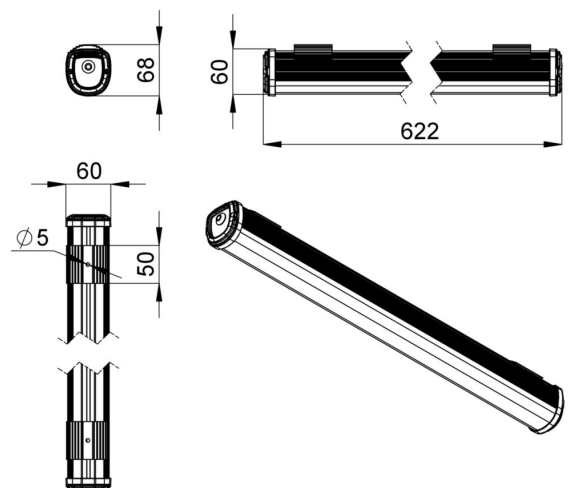

Комбинация особой формы корпуса, расположения светодиодных планок и рассеивателя исключает потери светового потока внутри светильника, за счет чего достигается уникальное значение световой отдачи.

- Экструдированный корпус изготовлен из анодированного алюминия;
- Степень защиты от пыли и влаги IP54 в базовом исполнении, IP65 – опционально;
- Рассеиватель из УФ-стабилизированного поликарбоната;
- Базовое крепление J-Hook (защёлка), опциональные – на кронштейн, подвесной на трос, подвесной на винт-петлю.

2. КСС и Габаритный чертеж

Кривая силы света

Габаритный чертеж

3. Основные технические данные и характеристики

Характеристики	Значение
Мощность, [Вт ±10%]:	10
Световой поток светильника, [лм ±5%]:	1 420
Номинальная коррелированная цветовая температура по ГОСТ 34819-2021, [К]:	3 000
Тип кривой силы света:	косинусная
Тип рассеивателя:	прозрачный
Угол излучения, [°]:	110
Индекс цветопередачи (CRI), не менее:	80
Род тока:	АС
Коэффициент пульсации (Кп), не более, [%]:	1
Напряжение питания, [В]:	~176-264
Частота напряжения электропитания, [Гц ±10%]:	50
Коэффициент мощности (P _f), не менее:	0,96
Класс защиты от поражения электрическим током (по ГОСТ IEC 60598-1-2017):	I
Рекомендуемая высота установки, [м]:	2-6
Степень защиты от пыли и влаги (по ГОСТ IEC 60598-1-2017):	IP54
Климатическое исполнение (по ГОСТ 15150-69):	УХЛ2
Температура эксплуатации, [°С]:	от -50 до +50
Срок службы светильника, не менее, [лет]:	12
Срок службы светодиодов, не менее, [ч]:	100 000
Гарантийный срок на светильник, [мес.]:	60
Материал корпуса:	сплав алюминия, экструдированный
Материал рассеивателя:	УФ-стабилизированный поликарбонат
Габаритные размеры, не более, [мм]:	622×68×60
Тип крепления:	защёлка (j-hook)
Масса, [кг]:	0,5