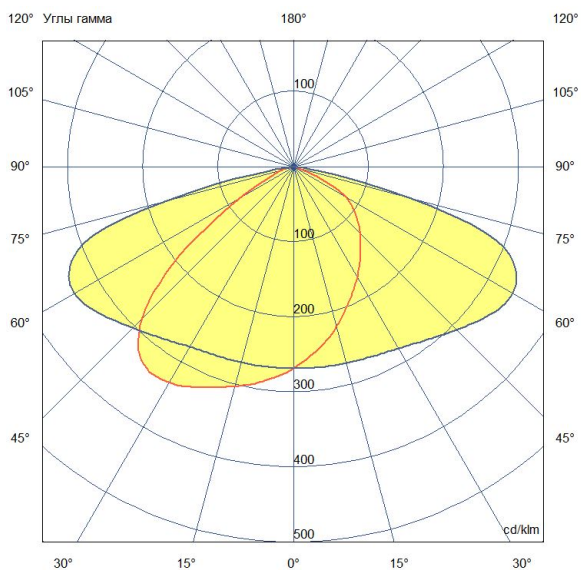

## Технические данные

Светодиодный светильник ПромЛед Шафт 30  
4000K 155x85°

### 2. КСС и Габаритный чертеж

Кривая силы света

Габаритный чертеж