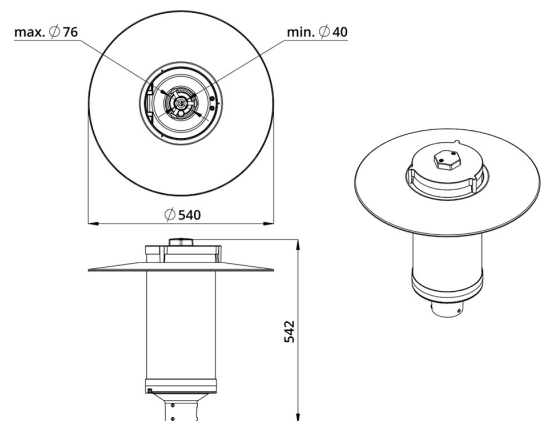

### 2. КСС и Габаритный чертеж

Кривая силы света

Габаритный чертеж

### 3. Основные технические данные и характеристики

Характеристики	Значение
Мощность, [Вт ±10%]:	30
Световой поток светильника, [лм ±5%]:	4 200
Номинальная коррелированная цветовая температура по ГОСТ 34819-2021, [К]:	4 000
Тип кривой силы света:	широкая боковая
Тип рассеивателя:	прозрачный
Угол излучения, [°]:	155x85
Индекс цветопередачи (CRI), не менее:	70
Род тока:	АС
Коэффициент пульсации (Кп), не более, [%]:	1
Напряжение питания, [В]:	~108-305
Частота напряжения электропитания, [Гц ±10%]:	50
Коэффициент мощности (P <sub>f</sub> ), не менее:	0,98
Класс защиты от поражения электрическим током (по ГОСТ IEC 60598-1-2017):	I
Наличие гальванической развязки:	есть
Степень защиты от пыли и влаги (по ГОСТ IEC 60598-1-2017):	IP66
Климатическое исполнение (по ГОСТ 15150-69):	УХЛ1
Температура эксплуатации, [°С]:	от -50 до +50
Срок службы светильника, не менее, [лет]:	12
Срок службы светодиодов, не менее, [ч]:	100 000
Гарантийный срок на светильник, [мес.]:	60
Материал оптического элемента:	УФ-стабилизированный поликарбонат
Материал корпуса:	литой под давлением алюминий
Материал рассеивателя:	УФ-стабилизированный поликарбонат
Цвет покраски:	-
Габаритные размеры, не более, [мм]:	ø540×542
Тип крепления:	торшерный
Масса, [кг]:	6