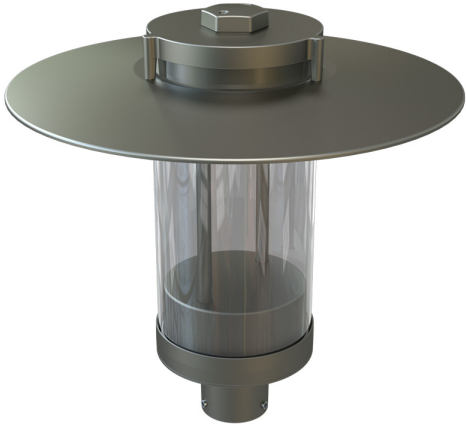

## Технические данные

Светодиодный светильник ПромЛед Шафт 30  
4000K 155x85°

### 1. Описание серии

Серия декоративных уличных светодиодных светильников для освещения пешеходных улиц, парков, скверов и набережных, территорий перед торговыми и бизнес-центрами, зон отдыха и различных общественных пространств.

Особенности серии:

- высокая световая отдача;
- герметичный корпус из литого алюминия с порошковым покрытием;
- эффективные SMD-светодиоды;
- дискретная вторичная оптика из УФ-стабилизированный поликарбоната;
- рассеиватель из УФ-стабилизированного поликарбоната;
- источник питания в металлическом корпусе (IP67) с защитой от микросекундных импульсов высокой энергии.