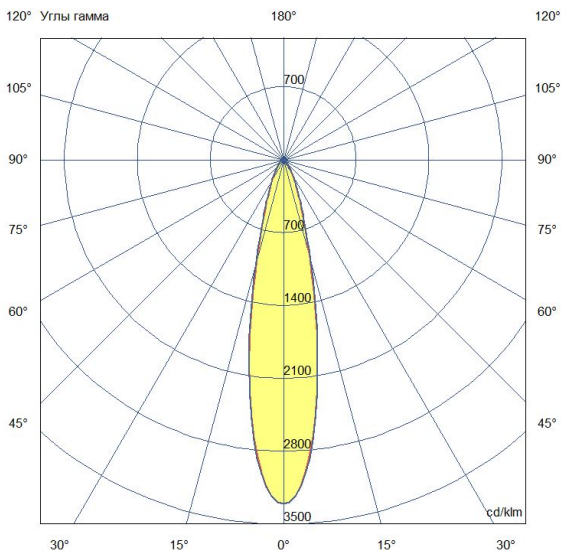

Технические данные

Светодиодный светильник ПромЛед Прожектор 80 X RGBW DMX 4000K 25°

1. Описание серии

Серия премиальных светодиодных прожекторов для создания полноцветного архитектурно-художественного освещения.

2. КСС и Габаритный чертеж

Кривая силы света

Габаритный чертеж

3. Основные технические данные и характеристики

Характеристики	Значение
Мощность, [Вт ±10%]:	76
Световой поток светильника, [лм ±5%]:	5 500
Цвет свечения:	RGBW
Номинальная коррелированная цветовая температура по ГОСТ 34819-2021, [К]:	4 000
Тип кривой силы света:	концентрированная
Угол излучения, [°]:	25
Индекс цветопередачи (CRI), не менее:	70
Род тока:	AC
Напряжение питания, [В]:	~176-264
Частота напряжения электропитания, [Гц ±10%]:	50
Коэффициент мощности (Pf), не менее:	0,98
Класс защиты от поражения электрическим током (по ГОСТ IEC 60598-1-2017):	I
Рекомендуемая высота установки, [м]:	6-30
Степень защиты от пыли и влаги (по ГОСТ IEC 60598-1-2017):	IP66
Климатическое исполнение (по ГОСТ 15150-69):	УХЛ1
Температура эксплуатации, [°C]:	от -30 до +50
Срок службы светильника, не менее, [лет]:	12
Срок службы светодиодов, не менее, [ч]:	100 000
Гарантийный срок на светильник, [мес.]:	60
Материал оптического элемента:	УФ-стабилизированный поликарбонат
Материал корпуса:	литой под давлением алюминий
Материал рассеивателя:	закалённое стекло
Цвет покраски:	RAL9007
Габаритные размеры, не более, [мм]:	371×223×202
Тип крепления:	поворотный кронштейн
Масса, [кг]:	6,2
Интерфейс управления/диммирования:	DMX