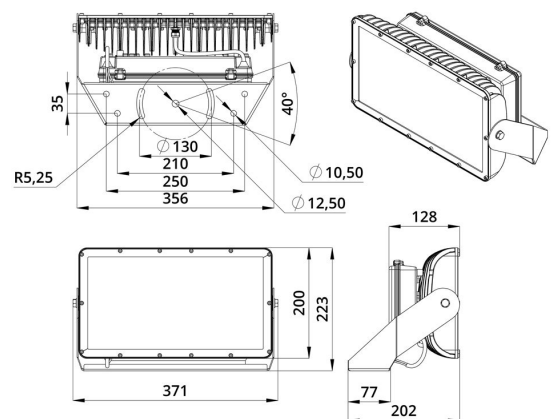

2. КСС и Габаритный чертеж

Кривая силы света

Габаритный чертеж

3. Основные технические данные и характеристики

Характеристики	Значение
Мощность, [Вт ±10%]:	76
Световой поток светильника, [лм ±5%]:	5 500
Цвет свечения:	RGBW
Номинальная коррелированная цветовая температура по ГОСТ 34819-2021, [К]:	4 000
Тип кривой силы света:	концентрированная
Угол излучения, [°]:	25
Индекс цветопередачи (CRI), не менее:	70
Род тока:	AC
Напряжение питания, [В]:	~176-264
Частота напряжения электропитания, [Гц ±10%]:	50
Коэффициент мощности (Pf), не менее:	0,98
Класс защиты от поражения электрическим током (по ГОСТ IEC 60598-1-2017):	I
Рекомендуемая высота установки, [м]:	6-30
Степень защиты от пыли и влаги (по ГОСТ IEC 60598-1-2017):	IP66
Климатическое исполнение (по ГОСТ 15150-69):	УХЛ1
Температура эксплуатации, [°C]:	от -30 до +50
Срок службы светильника, не менее, [лет]:	12
Срок службы светодиодов, не менее, [ч]:	100 000
Гарантийный срок на светильник, [мес.]:	60
Материал оптического элемента:	УФ-стабилизированный поликарбонат
Материал корпуса:	литой под давлением алюминий
Материал рассеивателя:	закалённое стекло
Цвет покраски:	RAL9007
Габаритные размеры, не более, [мм]:	371×223×202
Тип крепления:	поворотный кронштейн
Масса, [кг]:	6,2
Интерфейс управления/диммирования:	DMX