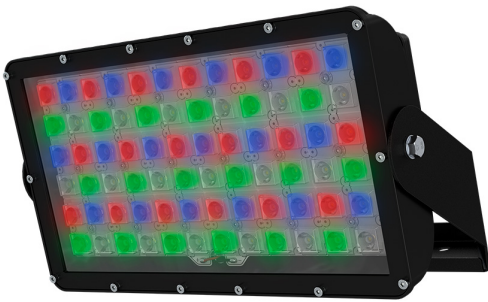

Технические данные

Светодиодный светильник ПромЛед Прожектор 80 X RGBW DMX 4000K 25°

1. Описание серии

Серия премиальных светодиодных прожекторов для создания полноцветного архитектурно-художественного освещения.

Особенности серии:

- Корпус в технологичном форм-факторе,
- Наличие литого герметичного коммутационного короба, где размещаются источники питания, узел подключения, дополнительное оборудование: DMX декодеры, модули систем управления и т.д.,
- Широкий мощный ряд и разнообразие оптик.

2. КСС и Габаритный чертеж

Кривая силы света

Габаритный чертеж

3. Основные технические данные и характеристики

Характеристики	Значение
Мощность, [Вт ±10%]:	76
Световой поток светильника, [лм ±5%]:	5 500
Цвет свечения:	RGBW
Номинальная коррелированная цветовая температура по ГОСТ 34819-2021, [К]:	4 000
Тип кривой силы света:	концентрированная
Угол излучения, [°]:	25
Индекс цветопередачи (CRI), не менее:	70
Род тока:	AC
Напряжение питания, [В]:	~176-264
Частота напряжения электропитания, [Гц ±10%]:	50
Коэффициент мощности (Pf), не менее:	0,98
Класс защиты от поражения электрическим током (по ГОСТ IEC 60598-1-2017):	I
Рекомендуемая высота установки, [м]:	6-30
Степень защиты от пыли и влаги (по ГОСТ IEC 60598-1-2017):	IP66
Климатическое исполнение (по ГОСТ 15150-69):	УХЛ1
Температура эксплуатации, [°C]:	от -30 до +50
Срок службы светильника, не менее, [лет]:	12
Срок службы светодиодов, не менее, [ч]:	100 000
Гарантийный срок на светильник, [мес.]:	60
Материал оптического элемента:	УФ-стабилизированный поликарбонат
Материал корпуса:	литой под давлением алюминий
Материал рассеивателя:	закалённое стекло
Цвет покраски:	RAL9007
Габаритные размеры, не более, [мм]:	371×223×202
Тип крепления:	поворотный кронштейн
Масса, [кг]:	6,2
Интерфейс управления/диммирования:	DMX