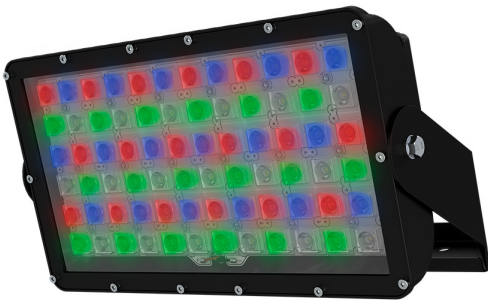

Технические данные

Светодиодный светильник ПромЛед Прожектор 80 X RGBW DMX 3000K 50°

1. Описание серии

Серия премиальных светодиодных прожекторов для создания полноцветного архитектурно-художественного освещения.

Особенности серии:

- Корпус в технологичном форм-факторе,
- Наличие литого герметичного коммутационного короба, где размещаются источники питания, узел подключения, дополнительное оборудование: DMX декодеры, модули систем управления и т.д.,
- Широкий мощностной ряд и разнообразие оптик.

2. КСС и Габаритный чертеж

Кривая силы света

Габаритный чертеж

3. Основные технические данные и характеристики

Характеристики	Значение
Мощность, [Вт ±10%]:	76
Световой поток светильника, [лм ±5%]:	5 170
Цвет свечения:	RGBW
Номинальная коррелированная цветовая температура по ГОСТ 34819-2021, [К]:	3 000
Тип кривой силы света:	глубокая
Угол излучения, [°]:	50
Индекс цветопередачи (CRI), не менее:	70
Род тока:	AC
Напряжение питания, [В]:	~176-264
Частота напряжения электропитания, [Гц ±10%]:	50
Коэффициент мощности (Pf), не менее:	0,98
Класс защиты от поражения электрическим током (по ГОСТ IEC 60598-1-2017):	I
Рекомендуемая высота установки, [м]:	6-30
Степень защиты от пыли и влаги (по ГОСТ IEC 60598-1-2017):	IP66
Климатическое исполнение (по ГОСТ 15150-69):	УХЛ1
Температура эксплуатации, [°C]:	от -30 до +50
Срок службы светильника, не менее, [лет]:	12
Срок службы светодиодов, не менее, [ч]:	100 000
Гарантийный срок на светильник, [мес.]:	60
Материал оптического элемента:	УФ-стабилизированный поликарбонат
Материал корпуса:	литой под давлением алюминий
Материал рассеивателя:	закалённое стекло
Цвет покраски:	RAL9007
Габаритные размеры, не более, [мм]:	371×223×202
Тип крепления:	поворотный кронштейн
Масса, [кг]:	6,2
Интерфейс управления/диммирования:	DMX