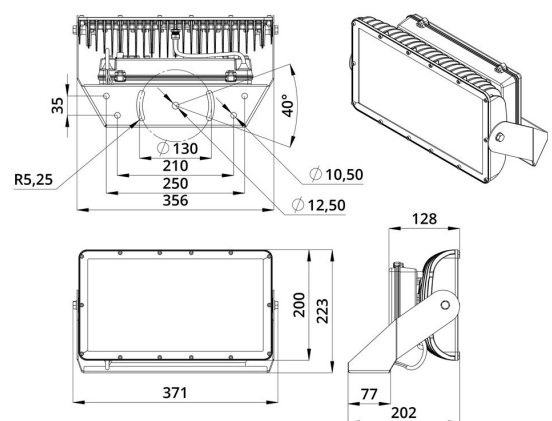

2. КСС и Габаритный чертеж

Кривая силы света

Габаритный чертеж

3. Основные технические данные и характеристики

Характеристики	Значение
Мощность, [Вт ±10%]:	76
Световой поток светильника, [лм ±5%]:	5 170
Цвет свечения:	RGBW
Номинальная коррелированная цветовая температура по ГОСТ 34819-2021, [К]:	3 000
Тип кривой силы света:	глубокая
Угол излучения, [°]:	50
Индекс цветопередачи (CRI), не менее:	70
Род тока:	AC
Напряжение питания, [В]:	~176-264
Частота напряжения электропитания, [Гц ±10%]:	50
Коэффициент мощности (Pf), не менее:	0,98
Класс защиты от поражения электрическим током (по ГОСТ IEC 60598-1-2017):	I
Рекомендуемая высота установки, [м]:	6-30
Степень защиты от пыли и влаги (по ГОСТ IEC 60598-1-2017):	IP66
Климатическое исполнение (по ГОСТ 15150-69):	УХЛ1
Температура эксплуатации, [°C]:	от -30 до +50
Срок службы светильника, не менее, [лет]:	12
Срок службы светодиодов, не менее, [ч]:	100 000
Гарантийный срок на светильник, [мес.]:	60
Материал оптического элемента:	УФ-стабилизированный поликарбонат
Материал корпуса:	литой под давлением алюминий
Материал рассеивателя:	закалённое стекло
Цвет покраски:	RAL9007
Габаритные размеры, не более, [мм]:	371×223×202
Тип крепления:	поворотный кронштейн
Масса, [кг]:	6,2
Интерфейс управления/диммирования:	DMX