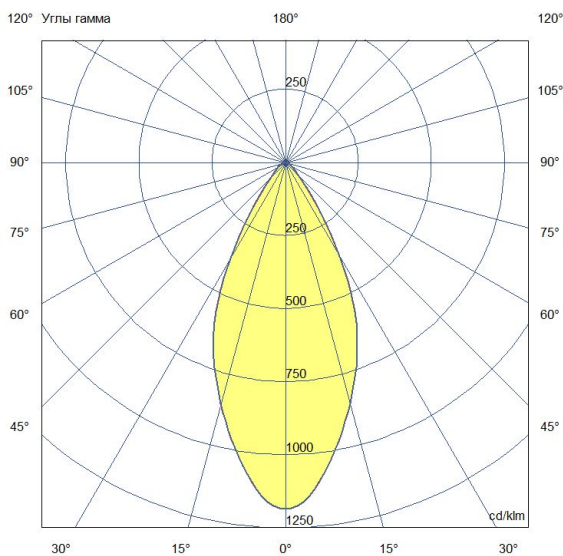

Технические данные

Светодиодный светильник ПромЛед Прожектор 80 X RGBW DMX 3000K 50°

1. Описание серии

Серия премиальных светодиодных прожекторов для создания полноцветного архитектурно-художественного освещения.

2. КСС и Габаритный чертеж

Кривая силы света

Габаритный чертеж

3. Основные технические данные и характеристики

Характеристики	Значение
Мощность, [Вт ±10%]:	76
Световой поток светильника, [лм ±5%]:	5 170
Цвет свечения:	RGBW
Номинальная коррелированная цветовая температура по ГОСТ 34819-2021, [К]:	3 000
Тип кривой силы света:	глубокая
Угол излучения, [°]:	50
Индекс цветопередачи (CRI), не менее:	70
Род тока:	AC
Напряжение питания, [В]:	~176-264
Частота напряжения электропитания, [Гц ±10%]:	50
Коэффициент мощности (Pf), не менее:	0,98
Класс защиты от поражения электрическим током (по ГОСТ IEC 60598-1-2017):	I
Рекомендуемая высота установки, [м]:	6-30
Степень защиты от пыли и влаги (по ГОСТ IEC 60598-1-2017):	IP66
Климатическое исполнение (по ГОСТ 15150-69):	УХЛ1
Температура эксплуатации, [°C]:	от -30 до +50
Срок службы светильника, не менее, [лет]:	12
Срок службы светодиодов, не менее, [ч]:	100 000
Гарантийный срок на светильник, [мес.]:	60
Материал оптического элемента:	УФ-стабилизированный поликарбонат
Материал корпуса:	литой под давлением алюминий
Материал рассеивателя:	закалённое стекло
Цвет покраски:	RAL9007
Габаритные размеры, не более, [мм]:	371×223×202
Тип крепления:	поворотный кронштейн
Масса, [кг]:	6,2
Интерфейс управления/диммирования:	DMX