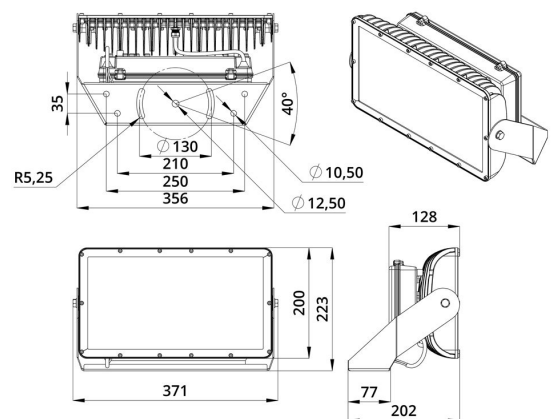

2. КСС и Габаритный чертеж

Кривая силы света

Габаритный чертеж

3. Основные технические данные и характеристики

Характеристики	Значение
Мощность, [Вт ±10%]:	76
Световой поток светильника, [лм ±5%]:	5 170
Цвет свечения:	RGBW
Номинальная коррелированная цветовая температура по ГОСТ 34819-2021, [К]:	3 000
Тип кривой силы света:	полуширокая
Угол излучения, [°]:	100
Индекс цветопередачи (CRI), не менее:	70
Род тока:	AC
Напряжение питания, [В]:	~176-264
Частота напряжения электропитания, [Гц ±10%]:	50
Коэффициент мощности (Pf), не менее:	0,98
Класс защиты от поражения электрическим током (по ГОСТ IEC 60598-1-2017):	I
Рекомендуемая высота установки, [м]:	6-30
Степень защиты от пыли и влаги (по ГОСТ IEC 60598-1-2017):	IP66
Климатическое исполнение (по ГОСТ 15150-69):	УХЛ1
Температура эксплуатации, [°C]:	от -30 до +50
Срок службы светильника, не менее, [лет]:	12
Срок службы светодиодов, не менее, [ч]:	100 000
Гарантийный срок на светильник, [мес.]:	60
Материал оптического элемента:	УФ-стабилизированный поликарбонат
Материал корпуса:	литой под давлением алюминий
Материал рассеивателя:	закалённое стекло
Цвет покраски:	RAL9007
Габаритные размеры, не более, [мм]:	371×223×202
Тип крепления:	поворотный кронштейн
Масса, [кг]:	6,2
Интерфейс управления/диммирования:	DMX