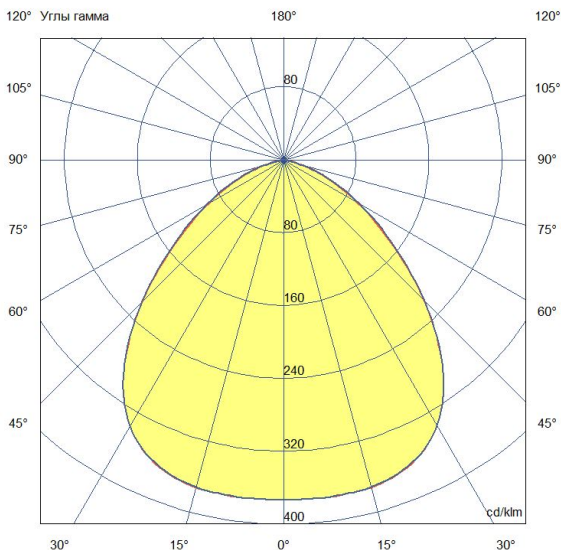

Технические данные

Светодиодный светильник ПромЛед Прожектор 80 X RGBW DMX 3000K 100°

1. Описание серии

Серия премиальных светодиодных прожекторов для создания полноцветного архитектурно-художественного освещения.

2. КСС и Габаритный чертеж

Кривая силы света

Габаритный чертеж

3. Основные технические данные и характеристики

Характеристики	Значение
Мощность, [Вт ±10%]:	76
Световой поток светильника, [лм ±5%]:	5 170
Цвет свечения:	RGBW
Номинальная коррелированная цветовая температура по ГОСТ 34819-2021, [К]:	3 000
Тип кривой силы света:	полуширокая
Угол излучения, [°]:	100
Индекс цветопередачи (CRI), не менее:	70
Род тока:	AC
Напряжение питания, [В]:	~176-264
Частота напряжения электропитания, [Гц ±10%]:	50
Коэффициент мощности (Pf), не менее:	0,98
Класс защиты от поражения электрическим током (по ГОСТ IEC 60598-1-2017):	I
Рекомендуемая высота установки, [м]:	6-30
Степень защиты от пыли и влаги (по ГОСТ IEC 60598-1-2017):	IP66
Климатическое исполнение (по ГОСТ 15150-69):	УХЛ1
Температура эксплуатации, [°C]:	от -30 до +50
Срок службы светильника, не менее, [лет]:	12
Срок службы светодиодов, не менее, [ч]:	100 000
Гарантийный срок на светильник, [мес.]:	60
Материал оптического элемента:	УФ-стабилизированный поликарбонат
Материал корпуса:	литой под давлением алюминий
Материал рассеивателя:	закалённое стекло
Цвет покраски:	RAL9007
Габаритные размеры, не более, [мм]:	371×223×202
Тип крепления:	поворотный кронштейн
Масса, [кг]:	6,2
Интерфейс управления/диммирования:	DMX