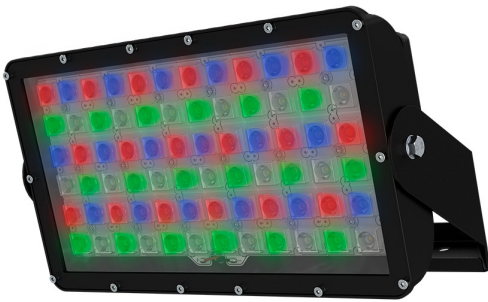

Технические данные

Светодиодный светильник ПромЛед Прожектор 80 X RGBW DMX 3000K 100°

1. Описание серии

Серия премиальных светодиодных прожекторов для создания полноцветного архитектурно-художественного освещения.

Особенности серии:

- Корпус в технологичном форм-факторе,
- Наличие литого герметичного коммутационного короба, где размещаются источники питания, узел подключения, дополнительное оборудование: DMX декодеры, модули систем управления и т.д.,
- Широкий мощностной ряд и разнообразие оптик.

2. КСС и Габаритный чертеж

Кривая силы света

Габаритный чертеж

3. Основные технические данные и характеристики

Характеристики	Значение
Мощность, [Вт ±10%]:	76
Световой поток светильника, [лм ±5%]:	5 170
Цвет свечения:	RGBW
Номинальная коррелированная цветовая температура по ГОСТ 34819-2021, [К]:	3 000
Тип кривой силы света:	полуширокая
Угол излучения, [°]:	100
Индекс цветопередачи (CRI), не менее:	70
Род тока:	AC
Напряжение питания, [В]:	~176-264
Частота напряжения электропитания, [Гц ±10%]:	50
Коэффициент мощности (Pf), не менее:	0,98
Класс защиты от поражения электрическим током (по ГОСТ IEC 60598-1-2017):	I
Рекомендуемая высота установки, [м]:	6-30
Степень защиты от пыли и влаги (по ГОСТ IEC 60598-1-2017):	IP66
Климатическое исполнение (по ГОСТ 15150-69):	УХЛ1
Температура эксплуатации, [°C]:	от -30 до +50
Срок службы светильника, не менее, [лет]:	12
Срок службы светодиодов, не менее, [ч]:	100 000
Гарантийный срок на светильник, [мес.]:	60
Материал оптического элемента:	УФ-стабилизированный поликарбонат
Материал корпуса:	литой под давлением алюминий
Материал рассеивателя:	закалённое стекло
Цвет покраски:	RAL9007
Габаритные размеры, не более, [мм]:	371×223×202
Тип крепления:	поворотный кронштейн
Масса, [кг]:	6,2
Интерфейс управления/диммирования:	DMX