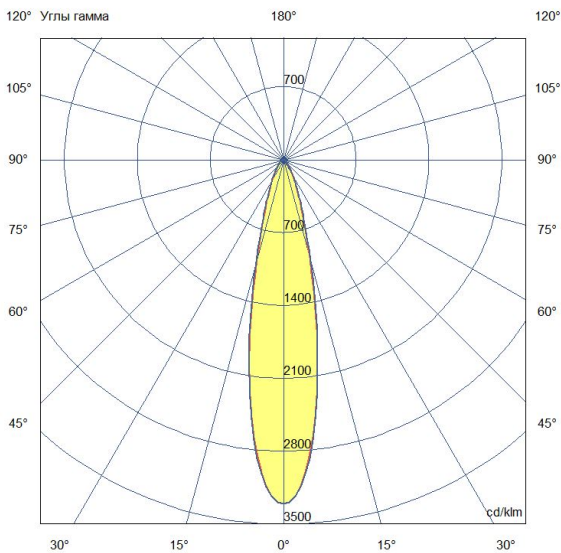

Технические данные

Светодиодный светильник ПромЛед Прожектор
140 X RGBW DMX 3000K 25°

1. Описание серии

Серия премиальных светодиодных прожекторов для создания полноцветного архитектурно-художественного освещения.

2. КСС и Габаритный чертеж

Кривая силы света

Габаритный чертеж

3. Основные технические данные и характеристики

| Характеристики | Значение |
|---|-----------------------------------|
| Мощность, [Вт ±10%]: | 140 |
| Световой поток светильника, [лм ±5%]: | 8 880 |
| Цвет свечения: | RGBW |
| Номинальная коррелированная цветовая температура по ГОСТ 34819-2021, [К]: | 3 000 |
| Тип кривой силы света: | концентрированная |
| Угол излучения, [°]: | 25 |
| Индекс цветопередачи (CRI), не менее: | 70 |
| Род тока: | AC |
| Напряжение питания, [В]: | ~176-264 |
| Частота напряжения электропитания, [Гц ±10%]: | 50 |
| Коэффициент мощности (Pf), не менее: | 0,98 |
| Класс защиты от поражения электрическим током (по ГОСТ IEC 60598-1-2017): | I |
| Рекомендуемая высота установки, [м]: | 6-30 |
| Степень защиты от пыли и влаги (по ГОСТ IEC 60598-1-2017): | IP66 |
| Климатическое исполнение (по ГОСТ 15150-69): | УХЛ1 |
| Температура эксплуатации, [°C]: | от -30 до +50 |
| Срок службы светильника, не менее, [лет]: | 12 |
| Срок службы светодиодов, не менее, [ч]: | 100 000 |
| Гарантийный срок на светильник, [мес.]: | 60 |
| Материал оптического элемента: | УФ-стабилизированный поликарбонат |
| Материал корпуса: | литой под давлением алюминий |
| Материал рассеивателя: | закалённое стекло |
| Цвет покраски: | RAL9007 |
| Габаритные размеры, не более, [мм]: | 371×223×202 |
| Тип крепления: | поворотный кронштейн |
| Масса, [кг]: | 6,2 |
| Интерфейс управления/диммирования: | DMX |