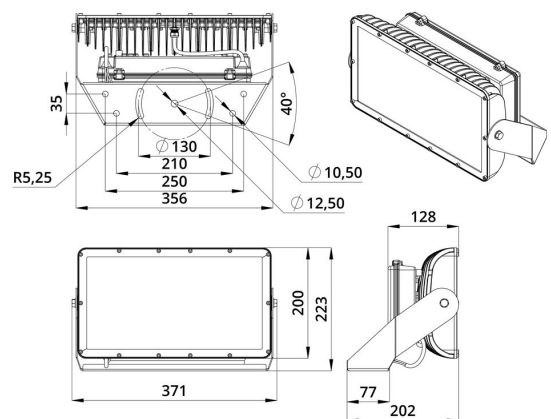

2. КСС и Габаритный чертеж

Кривая силы света

Габаритный чертеж

3. Основные технические данные и характеристики

| Характеристики | Значение |
|---|-----------------------------------|
| Мощность, [Вт ±10%]: | 140 |
| Световой поток светильника, [лм ±5%]: | 8 880 |
| Цвет свечения: | RGBW |
| Номинальная коррелированная цветовая температура по ГОСТ 34819-2021, [К]: | 3 000 |
| Тип кривой силы света: | концентрированная |
| Угол излучения, [°]: | 25 |
| Индекс цветопередачи (CRI), не менее: | 70 |
| Род тока: | AC |
| Напряжение питания, [В]: | ~176-264 |
| Частота напряжения электропитания, [Гц ±10%]: | 50 |
| Коэффициент мощности (Pf), не менее: | 0,98 |
| Класс защиты от поражения электрическим током (по ГОСТ IEC 60598-1-2017): | I |
| Рекомендуемая высота установки, [м]: | 6-30 |
| Степень защиты от пыли и влаги (по ГОСТ IEC 60598-1-2017): | IP66 |
| Климатическое исполнение (по ГОСТ 15150-69): | УХЛ1 |
| Температура эксплуатации, [°C]: | от -30 до +50 |
| Срок службы светильника, не менее, [лет]: | 12 |
| Срок службы светодиодов, не менее, [ч]: | 100 000 |
| Гарантийный срок на светильник, [мес.]: | 60 |
| Материал оптического элемента: | УФ-стабилизированный поликарбонат |
| Материал корпуса: | литой под давлением алюминий |
| Материал рассеивателя: | закалённое стекло |
| Цвет покраски: | RAL9007 |
| Габаритные размеры, не более, [мм]: | 371×223×202 |
| Тип крепления: | поворотный кронштейн |
| Масса, [кг]: | 6,2 |
| Интерфейс управления/диммирования: | DMX |