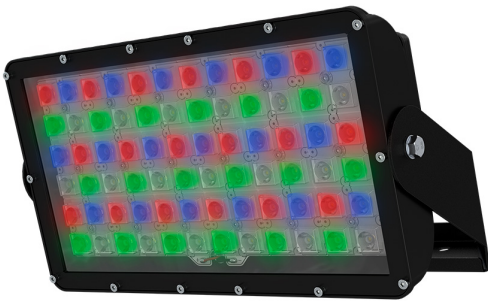

Технические данные

Светодиодный светильник ПромЛед Прожектор
140 X RGBW DMX 3000K 25°

1. Описание серии

Серия премиальных светодиодных прожекторов для создания полноцветного архитектурно-художественного освещения.

Особенности серии:

- Корпус в технологичном форм-факторе,
- Наличие литого герметичного коммутационного короба, где размещаются источники питания, узел подключения, дополнительное оборудование: DMX декодеры, модули систем управления и т.д.,
- Широкий мощный ряд и разнообразие оптик.

2. КСС и Габаритный чертеж

Кривая силы света

Габаритный чертеж

3. Основные технические данные и характеристики

| Характеристики | Значение |
|---|-----------------------------------|
| Мощность, [Вт ±10%]: | 140 |
| Световой поток светильника, [лм ±5%]: | 8 880 |
| Цвет свечения: | RGBW |
| Номинальная коррелированная цветовая температура по ГОСТ 34819-2021, [К]: | 3 000 |
| Тип кривой силы света: | концентрированная |
| Угол излучения, [°]: | 25 |
| Индекс цветопередачи (CRI), не менее: | 70 |
| Род тока: | AC |
| Напряжение питания, [В]: | ~176-264 |
| Частота напряжения электропитания, [Гц ±10%]: | 50 |
| Коэффициент мощности (Pf), не менее: | 0,98 |
| Класс защиты от поражения электрическим током (по ГОСТ IEC 60598-1-2017): | I |
| Рекомендуемая высота установки, [м]: | 6-30 |
| Степень защиты от пыли и влаги (по ГОСТ IEC 60598-1-2017): | IP66 |
| Климатическое исполнение (по ГОСТ 15150-69): | УХЛ1 |
| Температура эксплуатации, [°C]: | от -30 до +50 |
| Срок службы светильника, не менее, [лет]: | 12 |
| Срок службы светодиодов, не менее, [ч]: | 100 000 |
| Гарантийный срок на светильник, [мес.]: | 60 |
| Материал оптического элемента: | УФ-стабилизированный поликарбонат |
| Материал корпуса: | литой под давлением алюминий |
| Материал рассеивателя: | закалённое стекло |
| Цвет покраски: | RAL9007 |
| Габаритные размеры, не более, [мм]: | 371×223×202 |
| Тип крепления: | поворотный кронштейн |
| Масса, [кг]: | 6,2 |
| Интерфейс управления/диммирования: | DMX |