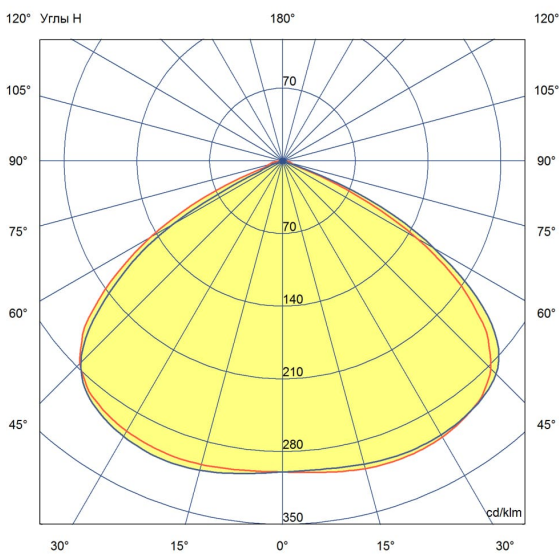

### 2. КСС и Габаритный чертёж

Кривая силы света

Габаритный чертёж

### 3. Основные технические данные и характеристики

Характеристики	Значение
Мощность, [Вт ±10%]:	30
Световой поток светильника, [лм ±5%]:	3 910
Номинальная коррелированная цветовая температура по ГОСТ 34819-2021, [К]:	3 000
Тип кривой силы света:	косинусная
Угол излучения, [°]:	120
Индекс цветопередачи (CRI), не менее:	70
Род тока:	AC
Коэффициент пульсации (Кп), не более, [%]:	1
Напряжение питания, [В]:	~176-264
Частота напряжения электропитания, [Гц ±10%]:	50
Коэффициент мощности (Pф), не менее:	0,95
Класс защиты от поражения электрическим током (по ГОСТ IEC 60598-1-2017):	I
Рекомендуемая высота установки, [м]:	5-30
Степень защиты от пыли и влаги (по ГОСТ IEC 60598-1-2017):	IP65
Климатическое исполнение (по ГОСТ 15150-69):	УХЛ2
Температура эксплуатации, [°С]:	от -50 до +50
Срок службы светильника, не менее, [лет]:	12
Срок службы светодиодов, не менее, [ч]:	100 000
Гарантийный срок на светильник, [мес.]:	36
Материал оптического элемента:	Боросиликатное стекло
Материал корпуса:	Экструдированный сплав алюминия
Цвет покраски:	-
Габаритные размеры, не более, [мм]:	∅160×222
Тип крепления:	поворотный кронштейн
Масса, [кг]:	1
Дополнительно:	отражатель заказывается отдельно