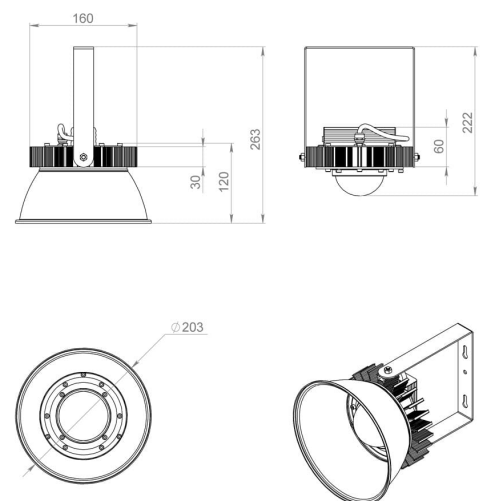

### 2. КСС и Габаритный чертёж

Кривая силы света

Габаритный чертёж

### 3. Основные технические данные и характеристики

Характеристики	Значение
Мощность, [Вт ±10%]:	30
Световой поток светильника, [лм ±5%]:	3 910
Номинальная коррелированная цветовая температура по ГОСТ 34819-2021, [К]:	3 000
Тип кривой силы света:	косинусная
Угол излучения, [°]:	120
Индекс цветопередачи (CRI), не менее:	70
Род тока:	AC
Коэффициент пульсации (Кп), не более, [%]:	1
Напряжение питания, [В]:	~176-264
Частота напряжения электропитания, [Гц ±10%]:	50
Коэффициент мощности (Pф), не менее:	0,95
Класс защиты от поражения электрическим током (по ГОСТ IEC 60598-1-2017):	I
Рекомендуемая высота установки, [м]:	5-30
Степень защиты от пыли и влаги (по ГОСТ IEC 60598-1-2017):	IP65
Климатическое исполнение (по ГОСТ 15150-69):	УХЛ2
Температура эксплуатации, [°С]:	от -50 до +50
Срок службы светильника, не менее, [лет]:	12
Срок службы светодиодов, не менее, [ч]:	100 000
Гарантийный срок на светильник, [мес.]:	36
Материал оптического элемента:	Боросиликатное стекло
Материал корпуса:	Экструдированный сплав алюминия
Цвет покраски:	-
Габаритные размеры, не более, [мм]:	∅160×222
Тип крепления:	поворотный кронштейн
Масса, [кг]:	1
Дополнительно:	отражатель заказывается отдельно