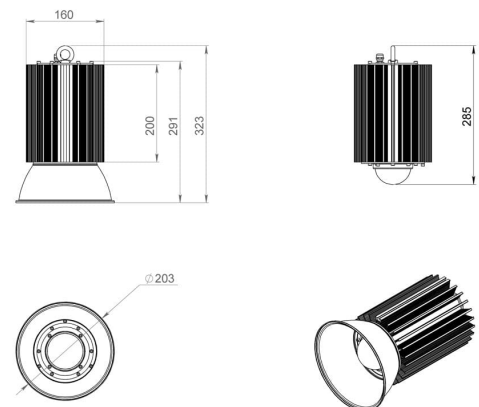

### 2. КСС и Габаритный чертеж

Кривая силы света

Габаритный чертеж

### 3. Основные технические данные и характеристики

Характеристики	Значение
Мощность, [Вт ±10%]:	100
Световой поток светильника, [лм ±5%]:	11 500
Номинальная коррелированная цветовая температура по ГОСТ 34819-2021, [К]:	6 500
Тип кривой силы света:	косинусная
Угол излучения, [°]:	90
Индекс цветопередачи (CRI), не менее:	70
Род тока:	AC
Коэффициент пульсации (Кп), не более, [%]:	1
Напряжение питания, [В]:	~176-264
Частота напряжения электропитания, [Гц ±10%]:	50
Коэффициент мощности (Pф), не менее:	0,98
Класс защиты от поражения электрическим током (по ГОСТ IEC 60598-1-2017):	I
Рекомендуемая высота установки, [м]:	5-30
Степень защиты от пыли и влаги (по ГОСТ IEC 60598-1-2017):	IP65
Климатическое исполнение (по ГОСТ 15150-69):	УХЛ2
Температура эксплуатации, [°С]:	от -50 до +50
Срок службы светильника, не менее, [лет]:	12
Срок службы светодиодов, не менее, [ч]:	100 000
Гарантийный срок на светильник, [мес.]:	60
Материал оптического элемента:	Боросиликатное стекло
Материал корпуса:	сплав алюминия, экструдированный
Цвет покраски:	-
Габаритные размеры, не более, [мм]:	∅160×285
Тип крепления:	подвесной
Масса, [кг]:	2,3
Дополнительно:	отражатель заказывается отдельно